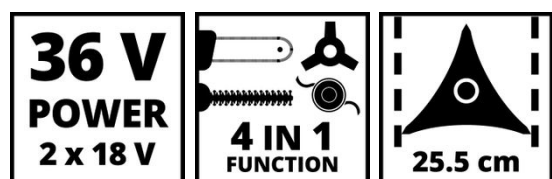

Logistische Daten

- Produktgewicht 4.5 kg
- Bruttogewicht Einzelverpackung 11.05 kg
- Maße Einzelverpackung 325 x 165 x 1110 mm
- Stück pro Exportkarton 2 STK
- Bruttogewicht Exportkarton 23 kg
- Maße Exportkarton 1140 x 350 x 350 mm
- Containermengen (20"/40"/40"HC) 380 | 788 | 920