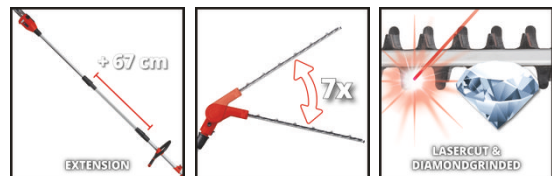

Technische Daten

- Schwertlänge Kettensäge 200 mm
- Schnittgeschwindigkeit Kettensäge 10 m/s
- Schnittlänge Heckenschere 450 mm
- Zahnabstand 24 mm
- Schnitte pro Minute 2400 min⁻¹
- Messerart 3-Zahn Blatt
- Schnittbreite (Messer) 25.5 cm
- Fadenart Einzelfaden
- Schnittbreite (Spule) 33 cm
- Fadenlänge 800 cm
- Fadendurchmesser 2 mm
- Fadennachführung Tippautomatik