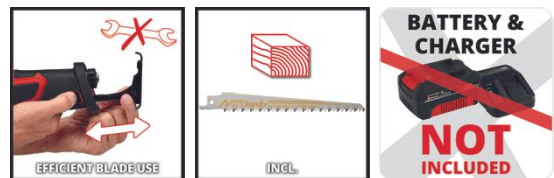

Logistische Daten

- Produktgewicht	2.06 kg
- Bruttogewicht Einzelverpackung	2.71 kg
- Maße Einzelverpackung	445 x 175 x 110 mm
- Stück pro Exportkarton	4 STK
- Bruttogewicht Exportkarton	11.85 kg
- Maße Exportkarton	460 x 370 x 240 mm
- Containermengen (20"/40"/40"HC)	2664 | 5484 | 6656