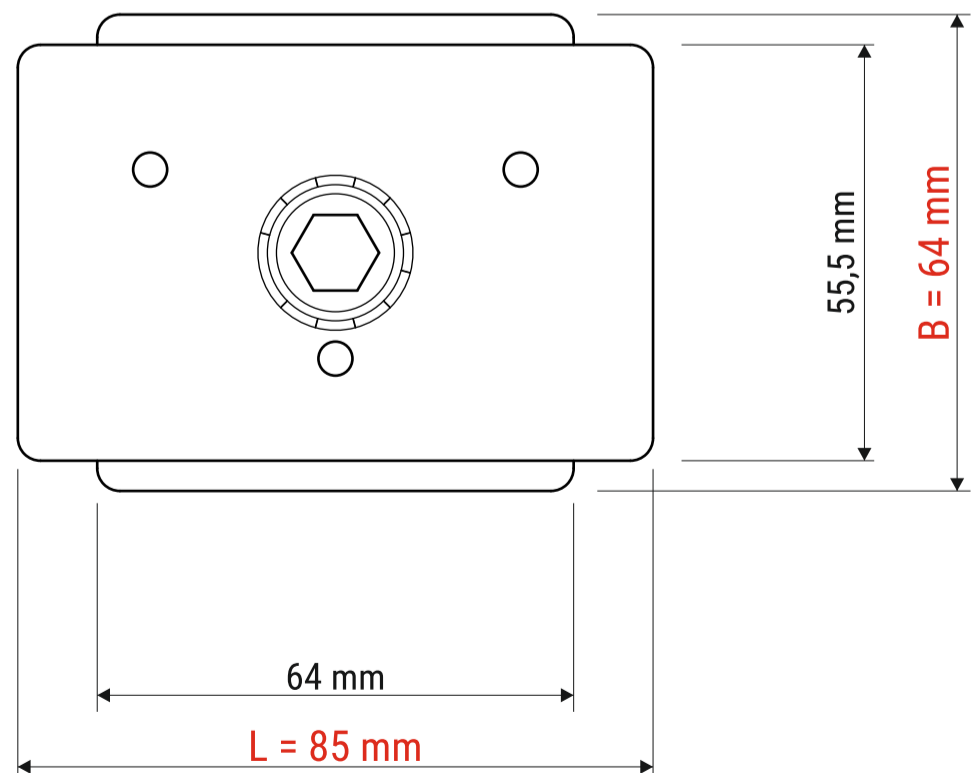

## Art.-No. 82594

- Passend zur LED-Leuchte MAULsirius 82593
- Zur Montage im Schreibtisch
- Befestigung direkt in der Arbeitsplatte,  $\varnothing$  Bohrloch  $12 \text{ mm}$
- Geeignet für Tischplatten bis  $45 \text{ mm}$
- Aus robustem Stahl
- Inklusive Montagematerial

Abmaße Produkt: **L x B x H**  
 85 x 64 x 92 mm  
 Gewicht: 0,607 kg

Verp. Abmaße : L x B x H  
 142 x 90 x 105 mm  
 Gewicht kompl.: 0,667 kg