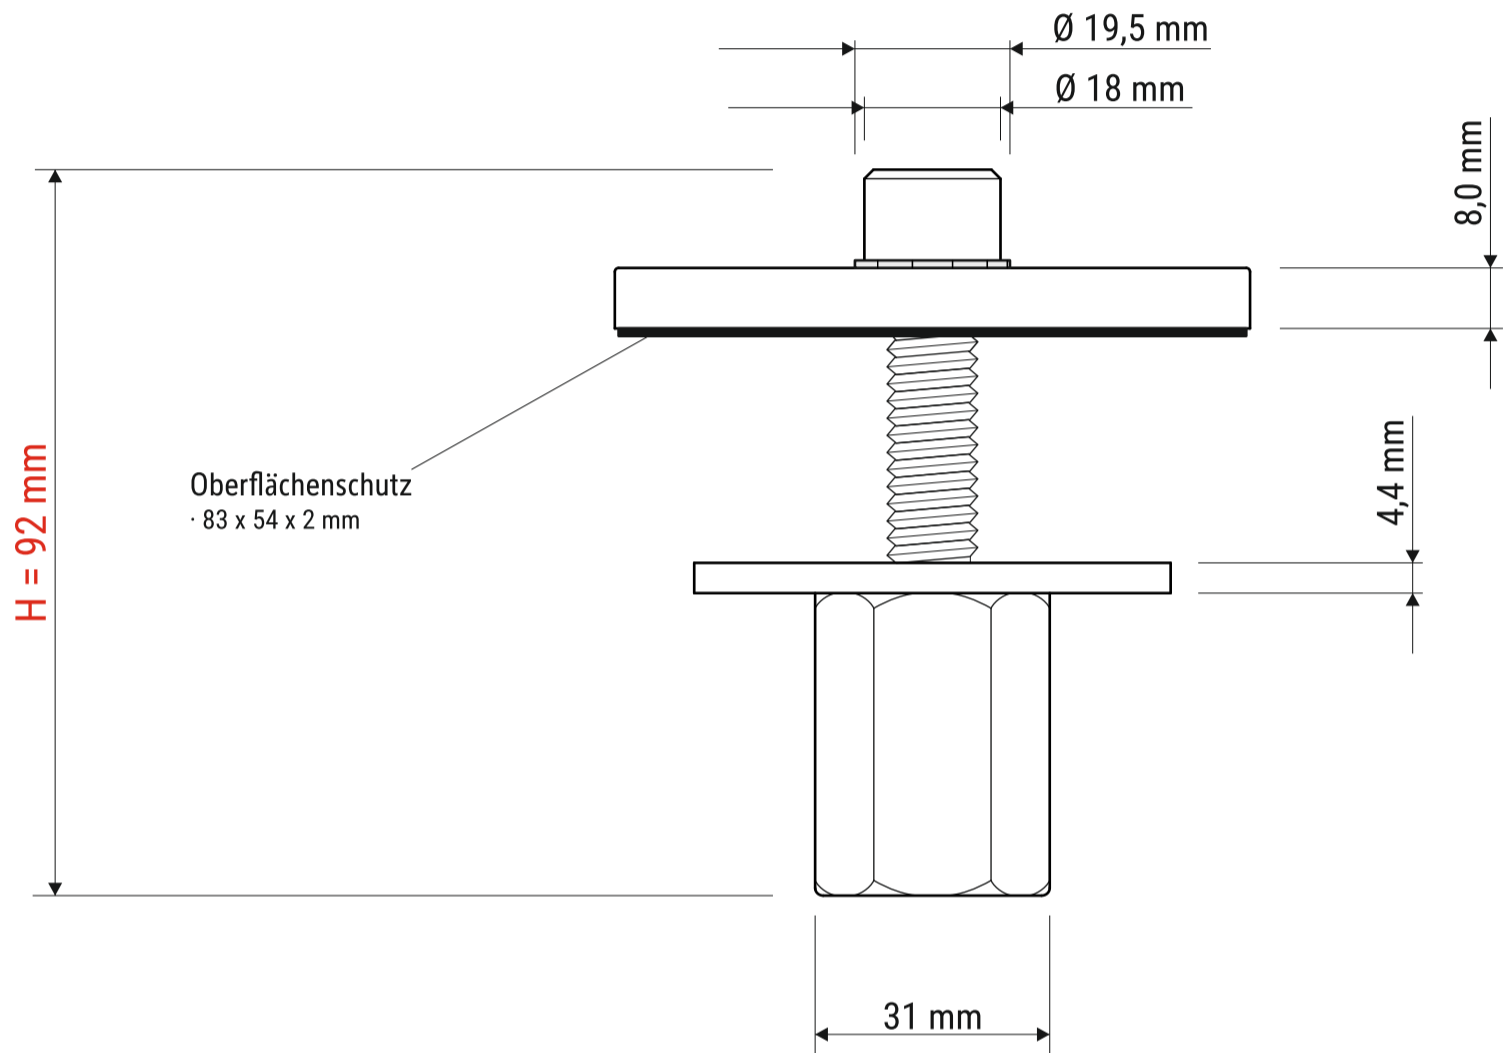

## Art.-No. 82594

- Passend zur LED-Leuchte MAULsirius 82593
- Zur Montage im Schreibtisch
- Befestigung direkt in der Arbeitsplatte,  $\varnothing$  Bohrloch  $12 \text{ mm}$
- Geeignet für Tischplatten bis  $45 \text{ mm}$
- Aus robustem Stahl
- Inklusive Montagematerial

Abmaße Produkt: **L x B x H**  
 85 x 64 x 92 mm  
 Gewicht: 0,607 kg

Verp. Abmaße : L x B x H  
 142 x 90 x 105 mm  
 Gewicht kompl.: 0,667 kg