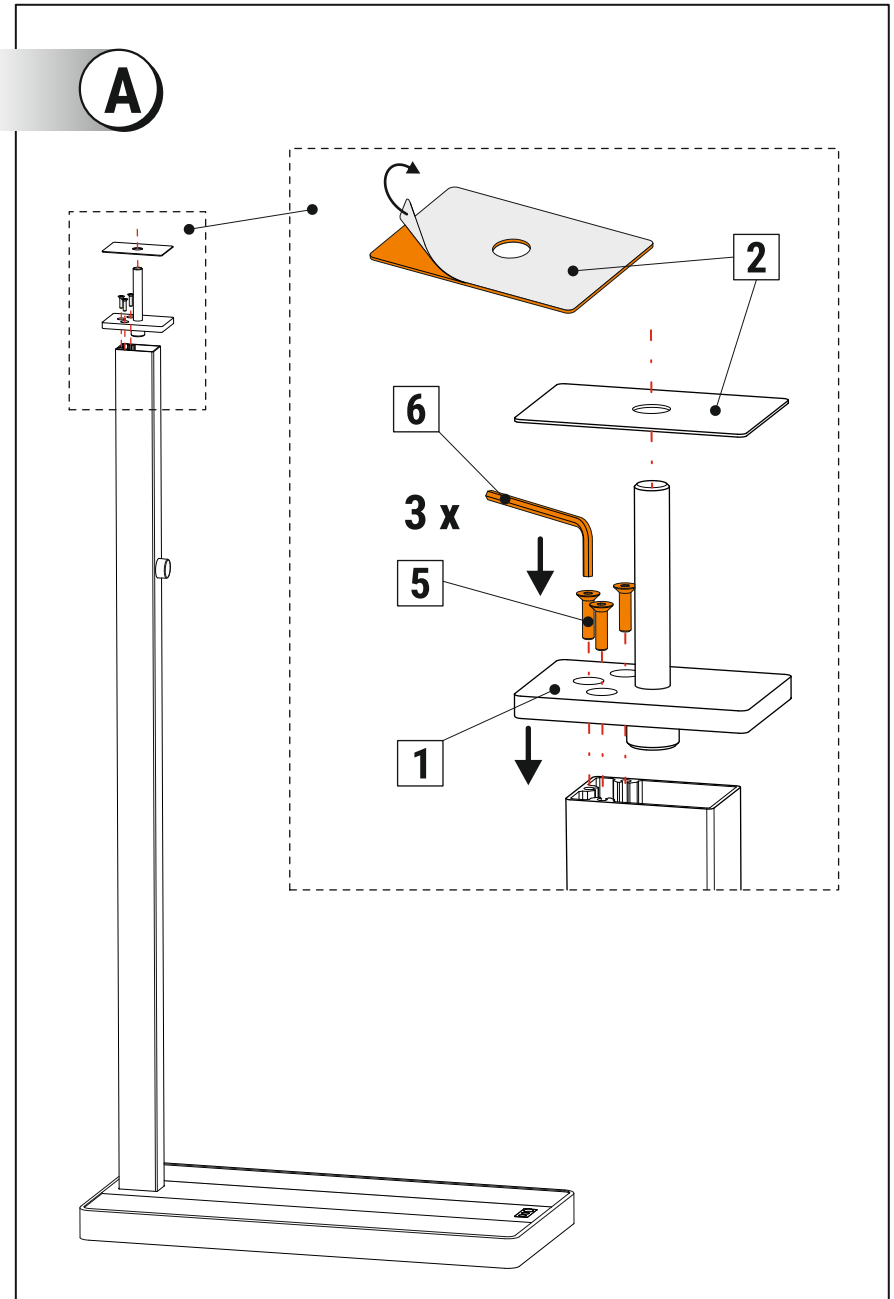

Adapterplatte für LED-Standleuchten MAULjuvis + MAULjaval 825 85

- 1**

1 x
- 2**

1 x
- 3**

1 x
- 4**

1 x
- 5**

3 x M4
- 6**

1 x
- 7**

1 x

B

3

4

7