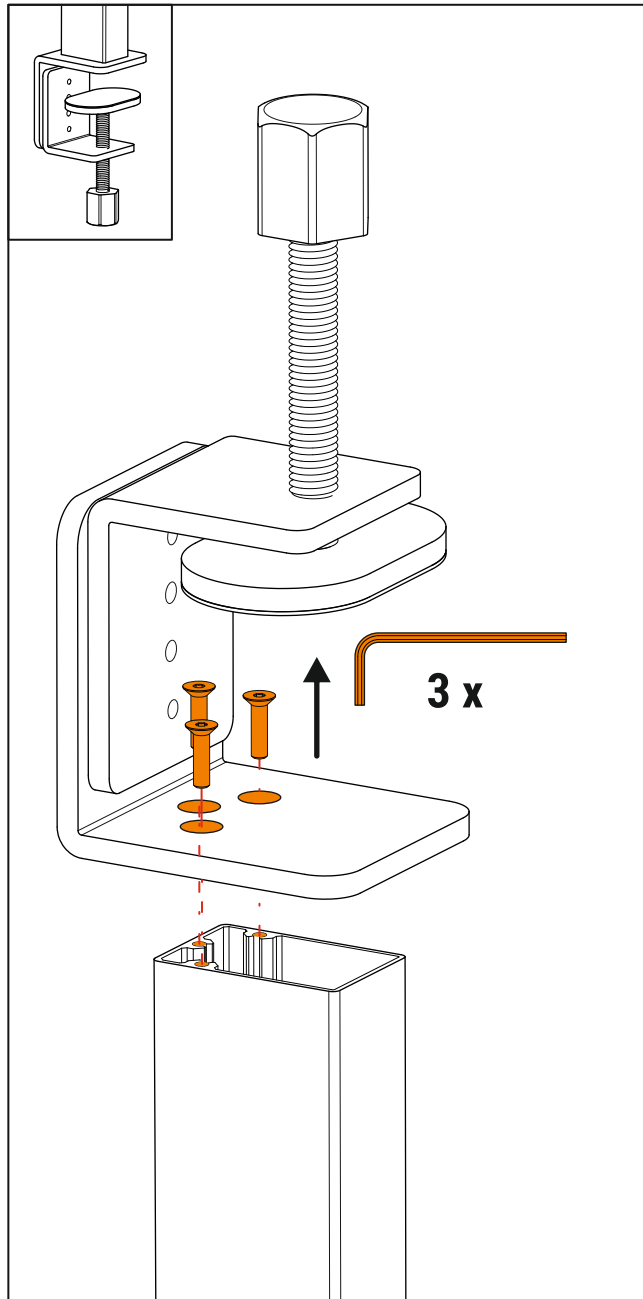

Adapterplatte für LED-Standleuchten MAULjuvis + MAULjaval 825 85

- 1**

1 x
- 2**

1 x
- 3**

1 x
- 4**

1 x
- 5**

3 x M4
- 6**

1 x
- 7**

1 x

B

3

4

7