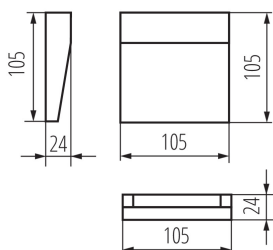

Außenleuchte/Wandaufbau

5905339337504

Kanlux DULI LED ist eine Serie von Fassadenanbauleuchten. Modernes und geometrisches Design in einfacher Form verleihen dieser Serie einen sehr universellen Charakter. Die matte Oberfläche in der Farbe Graphit und die beliebteste Farbtemperatur für Architekturleuchten (4000K) sind ihre weiteren Vorteile. Kanlux DULI LED werden als dekorative Akzentbeleuchtung eingesetzt, um Räume rund um das Gebäude zu beleuchten und zu dekorieren. Kanlux DULI LED-Anbauleuchten werden mit 230 V betrieben, ohne dass ein zusätzliches Netzteil erforderlich ist.

ALLGEMEINE DATEN:

Farbe: anthrazit

Einbauort: Wandmontage

Anwendungsbereich: innen und außen

Min.Installationsabstand zum beleuchteten Objekt: 0,2m

Möglichkeit des Betriebes mit einem Dimmer: nein

RAL: 7016

Breite [mm]: 105

Höhe [mm]: 105

Tiefe [mm]: 24

Integrierte LED-Lichtquelle: ja

TECHNISCHE DATEN:

Nennspannung [V]: 220-240 AC

Nennfrequenz [Hz]: 50

Maximale Leistung [W]: 4

Schutzklasse gegen elektrischen Schlag: I

Dioden Typ: LED SMD

Lichtstrom [lm]: 100

Lichtstrom der Leuchte Φ use [lm]: 470

Lichtstrom der Leuchte Φ use [lm]: in Kugel (360°)

Farbtemperatur: weiß

Ähnliche Farbtemperatur [K]: 4000

Farbkonsistenz in MacAdam-Ellipsen: ≤ 6

Farbwiedergabeindex: 80

Lebensdauer [h]: 30000

Anzahl der Schalt-Zyklen: ≥ 25000

Lichtausbeute (lm/W): 25

Umgebungstemperaturbereich [°C]: -15÷35

Gehäusematerial: Aluminiumlegierung

Material der Schutzscheibe: PC

Anschlussart: Anschlusswürfel

Querschnittbereich der verwendeten Leitungen [mm²]: