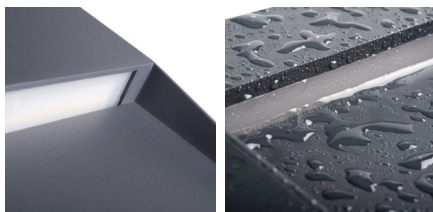

Außenleuchte/Wandaufbau

5905339337504

Kanlux DULI LED ist eine Serie von Fassadenanbauleuchten. Modernes und geometrisches Design in einfacher Form verleihen dieser Serie einen sehr universellen Charakter. Die matte Oberfläche in der Farbe Graphit und die beliebteste Farbtemperatur für Architekturleuchten (4000K) sind ihre weiteren Vorteile. Kanlux DULI LED werden als dekorative Akzentbeleuchtung eingesetzt, um Räume rund um das Gebäude zu beleuchten und zu dekorieren. Kanlux DULI LED-Anbauleuchten werden mit 230 V betrieben, ohne dass ein zusätzliches Netzteil erforderlich ist.

ALLGEMEINE DATEN:

Farbe: anthrazit

Einbauort: Wandmontage

Anwendungsbereich: innen und außen

Min.Installationsabstand zum beleuchteten Objekt: 0,2m

Möglichkeit des Betriebes mit einem Dimmer: nein

RAL: 7016

Breite [mm]: 105

Höhe [mm]: 105

Tiefe [mm]: 24

Integrierte LED-Lichtquelle: ja

TECHNISCHE DATEN:

Nennspannung [V]: 220-240 AC

Nennfrequenz [Hz]: 50

Maximale Leistung [W]: 4

Schutzklasse gegen elektrischen Schlag: I

Dioden Typ: LED SMD

Lichtstrom [lm]: 100

Lichtstrom der Leuchte Φ use [lm]: 470

Lichtstrom der Leuchte Φ use [lm]: in Kugel (360°)

Farbtemperatur: weiß

Ähnliche Farbtemperatur [K]: 4000