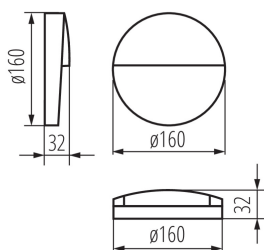

Außenleuchte/Wandaufbau

5905339337535

Kanlux DULI LED ist eine Serie von Fassadenanbauleuchten. Modernes und geometrisches Design in einfacher Form verleihen dieser Serie einen sehr universellen Charakter. Die matte Oberfläche in der Farbe Graphit und die beliebteste Farbtemperatur für Architekturleuchten (4000K) sind ihre weiteren Vorteile. Kanlux DULI LED werden als dekorative Akzentbeleuchtung eingesetzt, um Räume rund um das Gebäude zu beleuchten und zu dekorieren. Kanlux DULI LED-Anbauleuchten werden mit 230 V betrieben, ohne dass ein zusätzliches Netzteil erforderlich ist.

ALLGEMEINE DATEN:

Farbe: anthrazit

Einbauort: Wandmontage

Anwendungsbereich: innen und außen

Min.Installationsabstand zum beleuchteten Objekt: 0,2m

Möglichkeit des Betriebes mit einem Dimmer: nein

RAL: 7016

Durchmesser [mm]: 160

Tiefe [mm]: 32

Integrierte LED-Lichtquelle: ja

TECHNISCHE DATEN:

Nennspannung [V]: 220-240 AC

Nennfrequenz [Hz]: 50

Maximale Leistung [W]: 6,5

Schutzklasse gegen elektrischen Schlag: I

Dioden Typ: LED SMD

Lichtstrom [lm]: 270

Lichtstrom der Leuchte Φ use [lm]: 740

Lichtstrom der Leuchte Φ use [lm]: in Kugel (360°)

Farbtemperatur: weiß

Ähnliche Farbtemperatur [K]: 4000

Farbkonsistenz in MacAdam-Ellipsen: ≤ 6

Farbwiedergabeindex: 80

Lebensdauer [h]: 30000

Anzahl der Schalt-Zyklen: ≥ 25000

Umgebungstemperaturbereich [°C]: -15÷35

Gehäusematerial: Aluminiumlegierung

Material der Schutzscheibe: PC

Anschlussart: Anschlusswürfel

Querschnittbereich der verwendeten Leitungen [mm²]:
0,75-1,5

Aufwärmzeit der Lampe [s]: ≤ 1