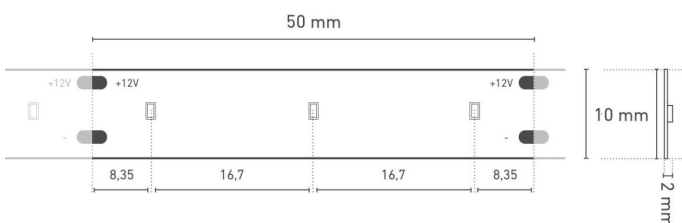

TECHNISCHE ZEICHNUNG