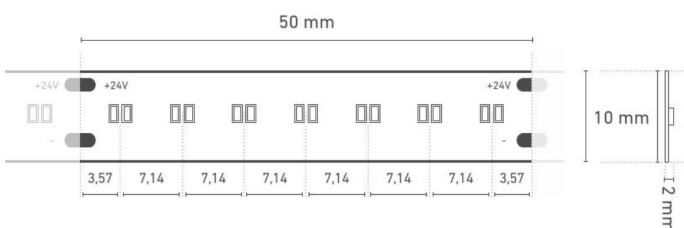

TECHNISCHE ZEICHNUNG