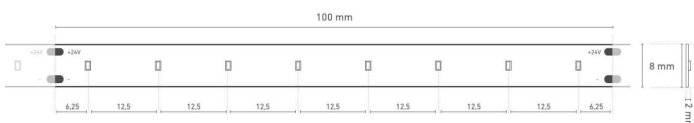

TECHNISCHE ZEICHNUNG

Der Garantiezeitraum für das Produkt beträgt 2 Jahre und beginnt mit dem Tag der Auslieferung.

Bezug ist das Datum des Lieferscheins. Bei Zubehörteilen kann der Garantiezeitraum abweichen.