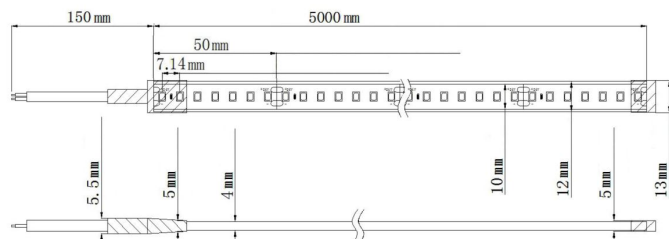

TECHNISCHE ZEICHNUNG

ZUBEHÖR

51540501	
Beschreibung	Montageset BASIC TOP VIEW 4 mm, 10 Silikonhalter, 20 Schrauben, 5 Einspeisekappen, 5 Endkappen für das einfache Anbringen und Konfektionieren des BASIC TOP VIEW 4 mm
Bemerkungen	Schrauben 1,7 x 8 mm

Der Garantiezeitraum für das Produkt beträgt 2 Jahre und beginnt mit dem Tag der Auslieferung. Bezug ist das Datum des Lieferscheins. Bei Zubehörteilen kann der Garantiezeitraum abweichen.