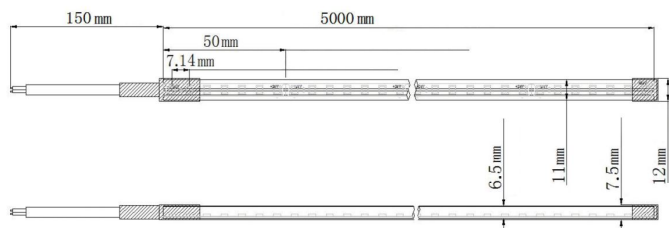

LICHTTECHNISCHE DATEN

	51540628	51540633	51540634
Typ. Farbtemperatur ±15%	2700 K	3000 K	4000 K
Lichtfarbe	warmweiß	weiß	kaltweiß
Typ. Lichtstrom je Meter	317 lm/m	360 lm/m	400 lm/m
Effizienz	22 lm/W	25 lm/W	28 lm/W
Artikelnummer Lichtquelle(n)	LQ51540628	LQ51540633	LQ51540634
EEK der verbauten Lichtquelle(n)	F		
Typ. Farbwiedergabeindex	90		
LED Abstrahlwinkel	120 °		
Lebensdauer L70	30000 h		

ELEKTRISCHE DATEN

	51540628	51540633	51540634
Betriebsspannung	24 V DC		
Typ. Betriebsstrom	3 A		
Typ. Leistung	72 W		
Typ. Leistung je Meter	14,4 W/m		

MECHANISCHE DATEN

	51540628	51540633	51540634
Länge Streifen	5000 mm		
Breite Streifen	11 mm		
Höhe Streifen	6,5 mm		
Anzahl LED pro Cut	7		
Anzahl Cuts	100		
Länge pro Cut	50 mm		
Schutzart	IP 66		

SONSTIGE DATEN

	51540628	51540633	51540634
Max. betreibbare Länge ¹	5000 mm		

TECHNISCHE ZEICHNUNG

ZUBEHÖR

	51540601
Beschreibung	Montageset BASIC SIDE VIEW 11 mm, 20 Halteklammern/Schrauben, 5 Einspeisekappen, 5 Endkappen für das einfache Anbringen und Konfektionieren des BASIC VIEW 11 mm
Bemerkungen	Halteklammern aus Edelstahl Schrauben 3 x 8 mm