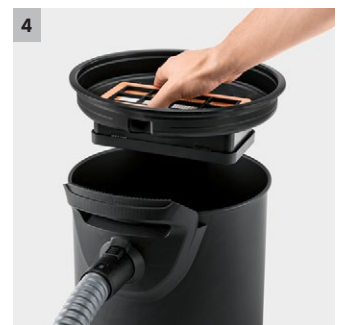

## AD 2 Battery

Zur schnellen, staubfreien Reinigung von Kaminöfen, Pelletheizungen oder Holzkohlegrills: unser Akku-Aschesauger AD 2 Battery.

### 1 18 V Kärcher Battery Power-Wechselakku

- Maximale Bewegungsfreiheit dank kabelloser Flexibilität.
- Real Time Technology mit LCD-Display zur Anzeige des Akkuladestands.

### 2 Flammhemmendes Material, Metallbehälter und Metallschlauch (ummantelt)

- Höchste Sicherheit beim Saugen von Asche - auch bei unsachgemäßer Anwendung.

### 4 1-teiliges Filtersystem (flammhemmend) mit robustem Flachfilter und Metall-Grobschmutzfilter

- Mit robustem Flachfilter und Metall-Grobschmutzfilter.
- Für eine einfache Entleerung und Reinigung des Behälters ohne Schmutzkontakt.