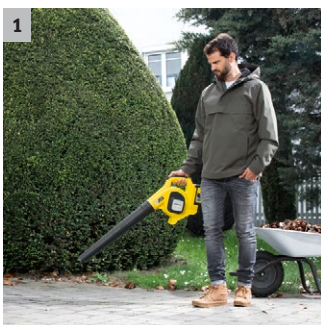

LBL 4 Battery

Leistungstark und mobil: Der 36 V Akku-Laubbläser inkl. 2-stufiger Leistungsregulierung erreicht eine Luftgeschwindigkeit von max. 250 km/h und liegt dabei ergonomisch in der Hand.

1 Blasrohr

- Kraftvolle Entfernung von Laub und losen Verschmutzungen rund ums Haus und in der Garage.

2 Abnehmbare Flachdüse

- Für die präzise und punktuelle Reinigung. Das Laub kann z.B. gezielt auf einen Haufen geblasen werden.

3 Integrierte Kratzkante

- Nasses Laub und festgetretener Schmutz können mit der Kratzkante gelöst werden.

4 Ergonomisches Design

- Perfekt ausbalanciert für ermüdungsfreies Arbeiten.

LBL 4 Battery

- 36 V Kärcher Battery Power-Plattformgerät
- Akkubetrieben, Akku und Ladegerät als Sonderzubehör erhältlich
- 2-stufige Leistungsregulierung: Wahl zwischen max. Laufzeit und max. Leistung