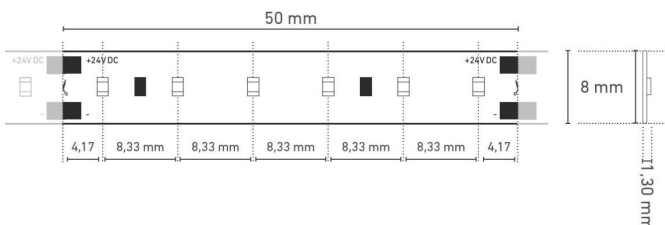

TECHNISCHE ZEICHNUNG

Der Garantiezeitraum für das Produkt beträgt 2 Jahre und beginnt mit dem Tag der Auslieferung. Bezug ist das Datum des Lieferscheins. Bei Zubehörteilen kann der Garantiezeitraum abweichen.