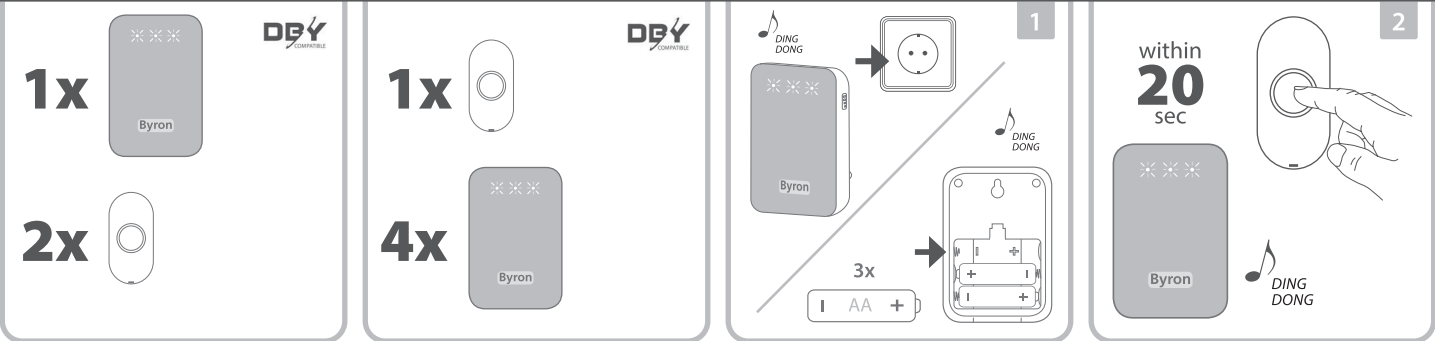

PAIRING MULTIPLE CHIMES | KOPPELN MEHRERER KLINGELN | JUMELAGE DE PLUSIEURS CARILLONS | MEERDERE DEURBELLEN KOPPELEN | ACCOPPIAMENTO MULTIPLO | EMPAREJANDO MÚLTIPLES TIMBRES