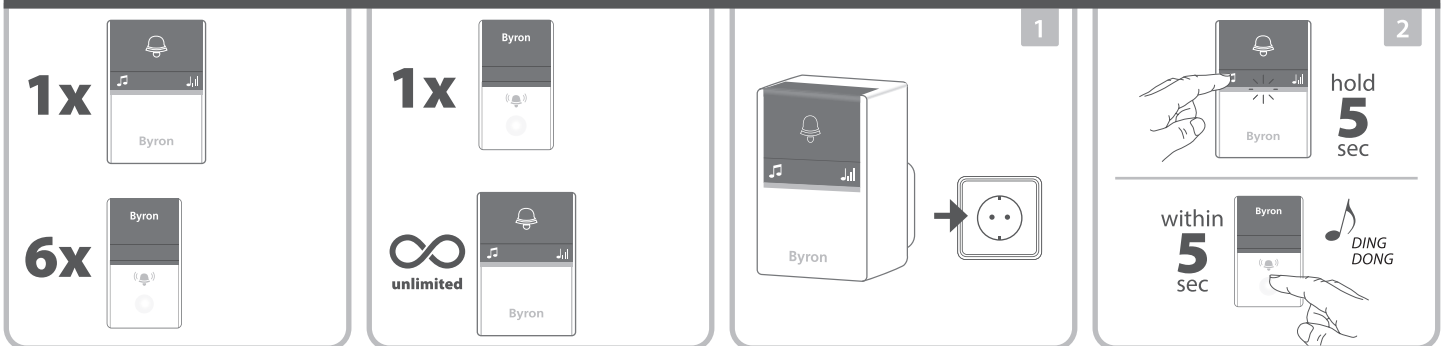

PAIRING MULTIPLE CHIMES | KOPPELN MEHRERER KLINGELN | JUMELAGE DE PLUSIEURS CARILLONS | MEERDERE DEURBELLEN KOPPELEN | ACCOPPIAMENTO MULTIPLO | EMPAREJANDO MÚLTIPLES TIMBRES