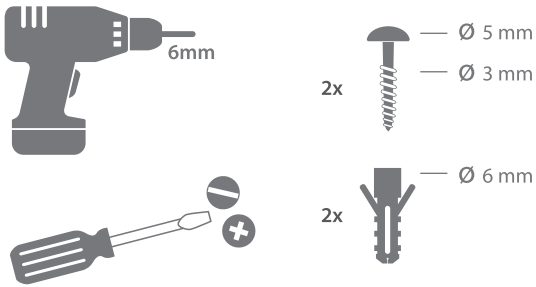

DBY-23412 | WIRELESS DOORBELL SET

NEEDED TO START (OPTIONAL) (EXCL.)

BOX CONTENT | INHALT | CONTENUS | INHOUD DOOS | CONTENUTO | CONTENIDO DE LA CAJA

FIRST SET-UP | ERSTEINRICHTUNG | PREMIÈRE CONFIGURATION | EERSTE INSTALLATIE | PRIMO SET-UP | PRIMERA CONFIGURACIÓN