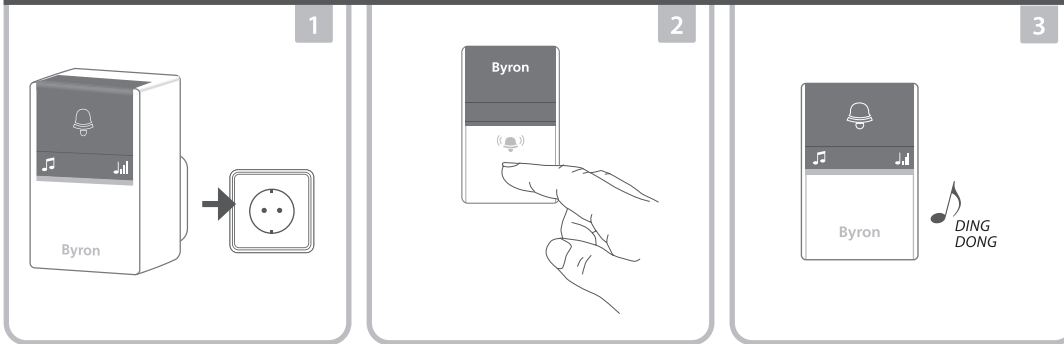

DBY-23412 | WIRELESS DOORBELL SET

NEEDED TO START (OPTIONAL) (EXCL.)

BOX CONTENT | INHALT | CONTENUS | INHOUD DOOS | CONTENUTO | CONTENIDO DE LA CAJA

FIRST SET-UP | ERSTEINRICHTUNG | PREMIÈRE CONFIGURATION | EERSTE INSTALLATIE | PRIMO SET-UP | PRIMERA CONFIGURACIÓN