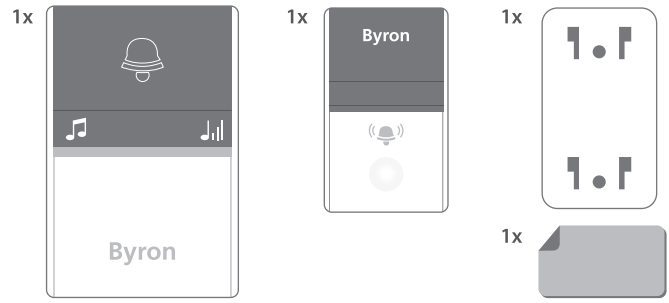

DBY-23412 | WIRELESS DOORBELL SET

NEEDED TO START (OPTIONAL) (EXCL.)

BOX CONTENT | INHALT | CONTENUS | INHOUD DOOS | CONTENUTO | CONTENIDO DE LA CAJA

FIRST SET-UP | ERSTEINRICHTUNG | PREMIÈRE CONFIGURATION | EERSTE INSTALLATIE | PRIMO SET-UP | PRIMERA CONFIGURACIÓN