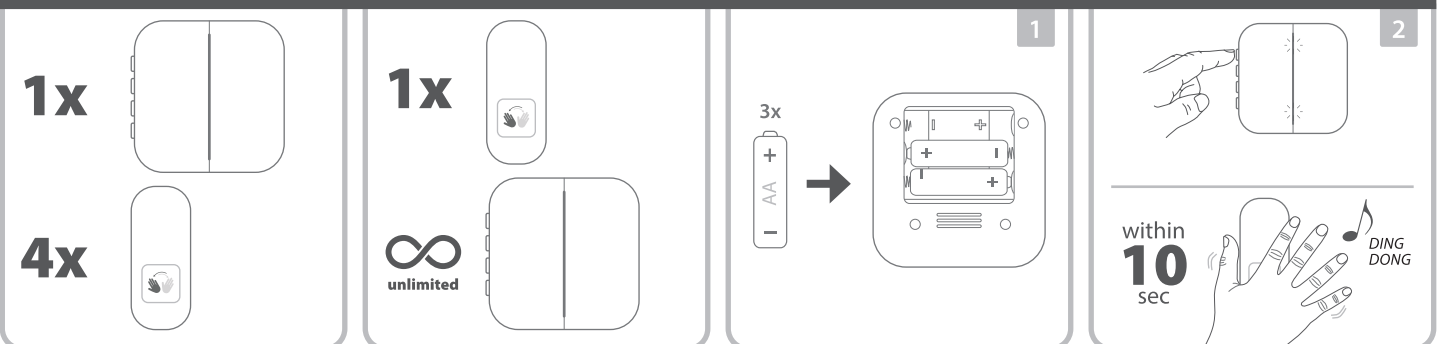

PAIRING MULTIPLE CHIMES | KOPPELN MEHRERER KLINGELN | JUMELAGE DE PLUSIEURS CARILLONS | MEERDERE DEURBELLEN KOPPELEN | ACCOPPIAMENTO MULTIPLO | EMPAREJANDO MÚLTIPLES TIMBRES