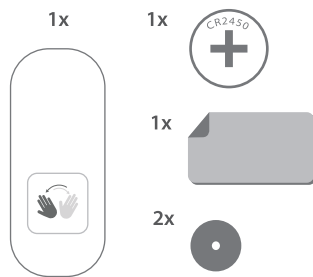

DIC-23430 | TOUCH FREE BUTTON

NEEDED TO START (OPTIONAL) (EXCL.)

BOX CONTENT | INHALT | CONTENUS | INHOUD DOOS | CONTENUTO | CONTENIDO DE LA CAJA

FIRST SET-UP | ERSTEINRICHTUNG | PREMIÈRE CONFIGURATION | EERSTE INSTALLATIE | PRIMO SET-UP | PRIMERA CONFIGURACIÓN