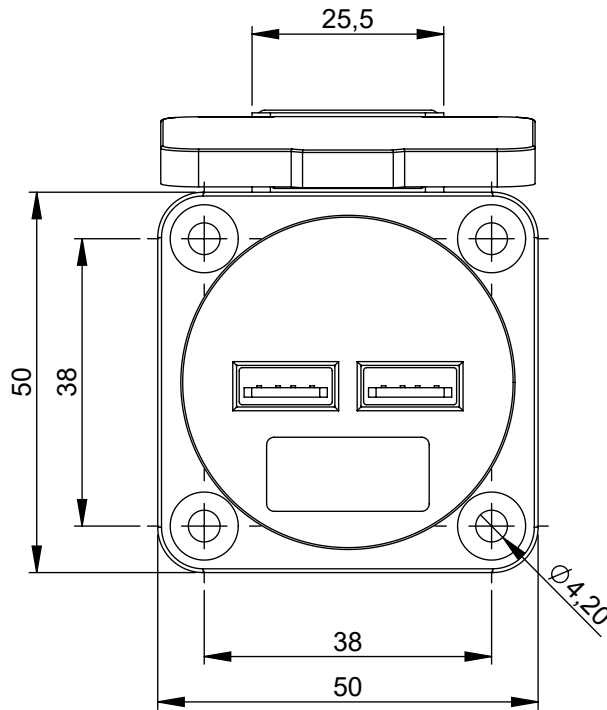

# Maßskizze / dimensional drawing

Benennung: Ladedose 2xUSB U2 RAL1023

description: charging socket 2xUSB U2 RAL1023

Teilenummer / part number: U25050

PCE

M1:2