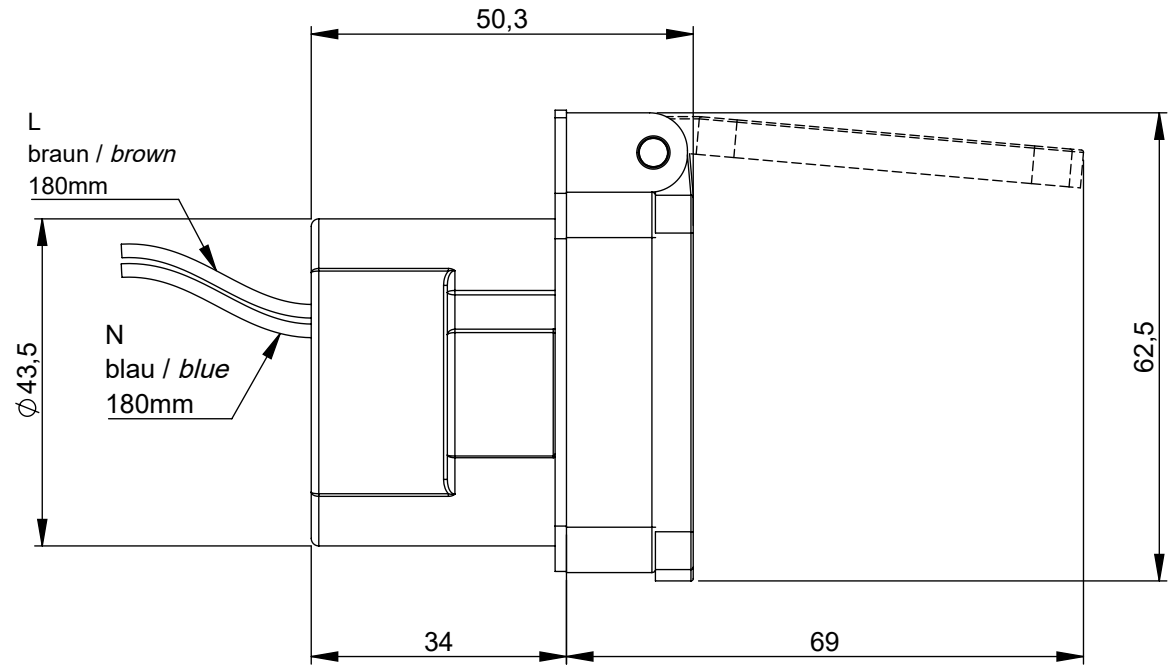

# Maßskizze / dimensional drawing

Benennung: Ladedose 2xUSB U2 RAL1023

description: charging socket 2xUSB U2 RAL1023

Teilenummer / part number: U25050

PCE

M1:2