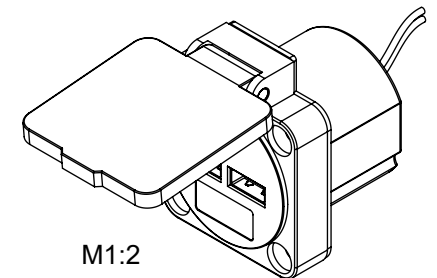

# Maßskizze / dimensional drawing

Benennung: Ladedose 2xUSB U2 RAL1023

description: charging socket 2xUSB U2 RAL1023

Teilenummer / part number: U25050

PCE

M1:2