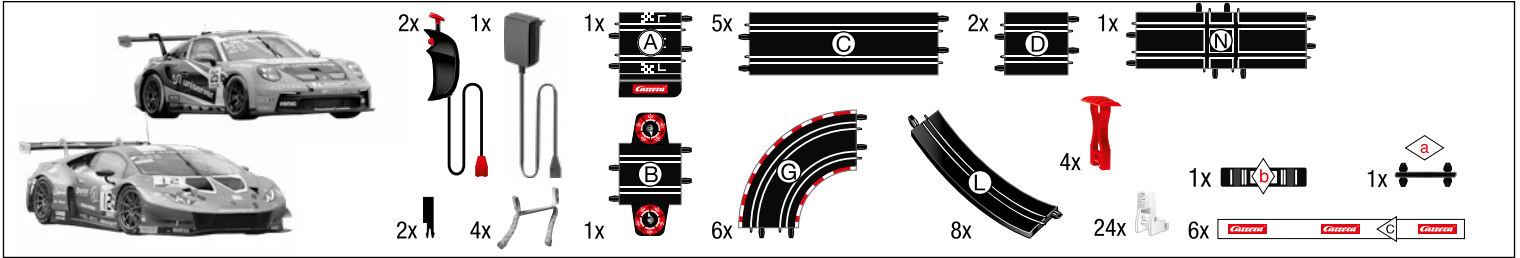

- **D** Montage und Betriebsanleitung
- **GB USA** Assembly and Operating Instructions
- **F** Instructions de montage et d'utilisation
- **E** Instrucciones de uso y montaje
- **P** Instruções de montagem e modo de utilização
- **I** Istruzioni di montaggio e d'uso
- **PL** Instrukcja obsługi i montażu

Carrera®

GO!!!

GT RACE OFF

- **NL** Montage- en gebruiksaanwijzing
- **S** Monterings- och bruksanvisning
- **FIN** Asennus- ja käyttöohjeet
- **H** Összeszerelési és használati útmutató
- **GR** Οδηγίες συναρμολόγησης και λειτουργίας
- **Arabic** إرشادات التركيب و الاستخدام

Carrera Toys GmbH · Rennbahn Allee 1 · 5412 Puch / Salzburg · Austria

Carrera Revell of Americas Inc. · Suite 307N · 197 Route 18 South · East Brunswick, NJ 08816 · USA

Carrera Revell UK Ltd. · Unit 10 · Old Airfield · Industrial Estate · Cheddington Lane · Tring HP23 4QR · United Kingdom

carrera-toys.com

20062550

180 x 75 cm
5.91 x 2.46 feet

5,3 m
17.39 feet