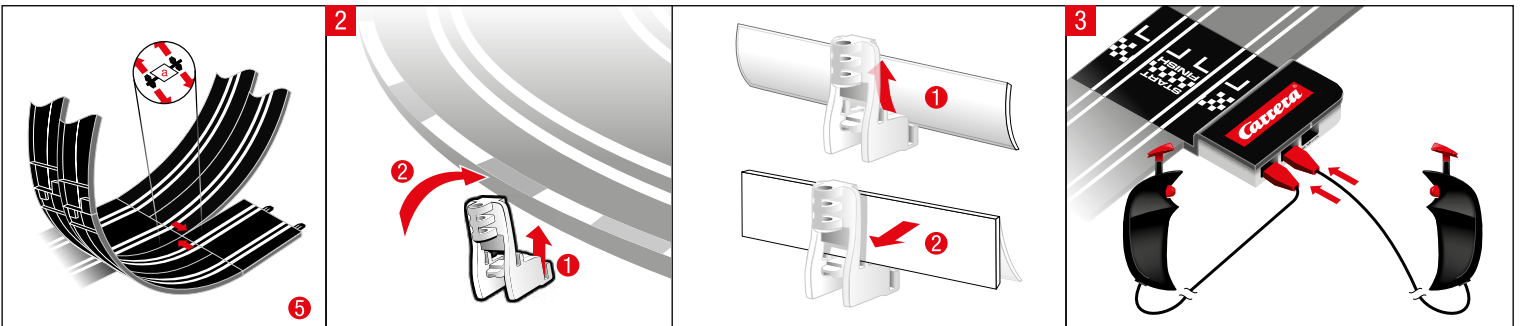

carrera-toys.com

20062550

180 x 75 cm
5.91 x 2.46 feet

5,3 m
17.39 feet

7.60.12.466.00

WARNING:
CHOKING HAZARD - SMALL PARTS
NOT FOR CHILDREN UNDER 3 YEARS.

ATTENTION:
DANGER D'ÉTOUFFEMENT - PRÉSENCE DE PETITES PIÈCES
NE CONVIENT PAS AUX ENFANTS DE MOINS DE 3 ANS.