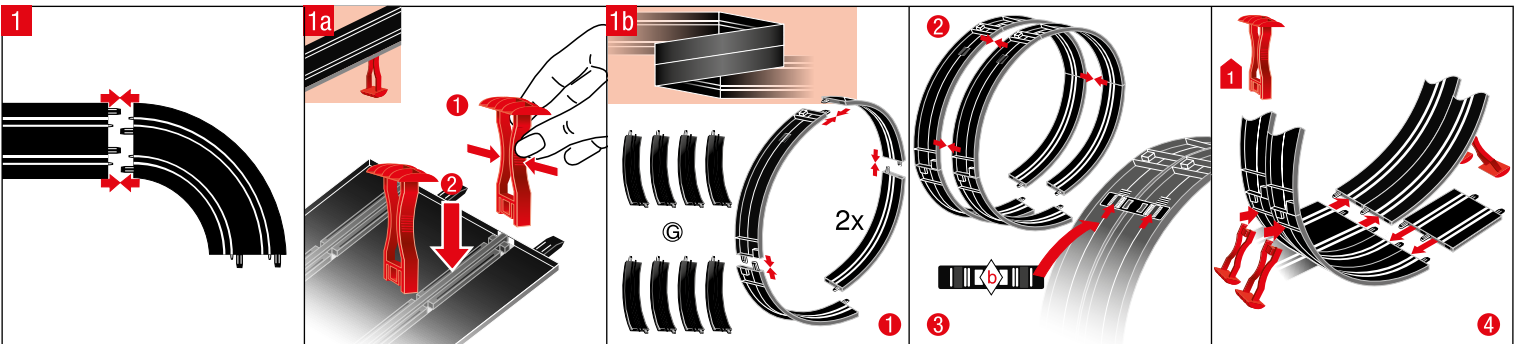

carrera-toys.com

20062550

180 x 75 cm
5.91 x 2.46 feet

5,3 m
17.39 feet

7.60.12.466.00

WARNING:
CHOKING HAZARD - SMALL PARTS
NOT FOR CHILDREN UNDER 3 YEARS.

ATTENTION:
DANGER D'ÉTOUFFEMENT - PRÉSENCE DE PETITES PIÈCES
NE CONVIENT PAS AUX ENFANTS DE MOINS DE 3 ANS.