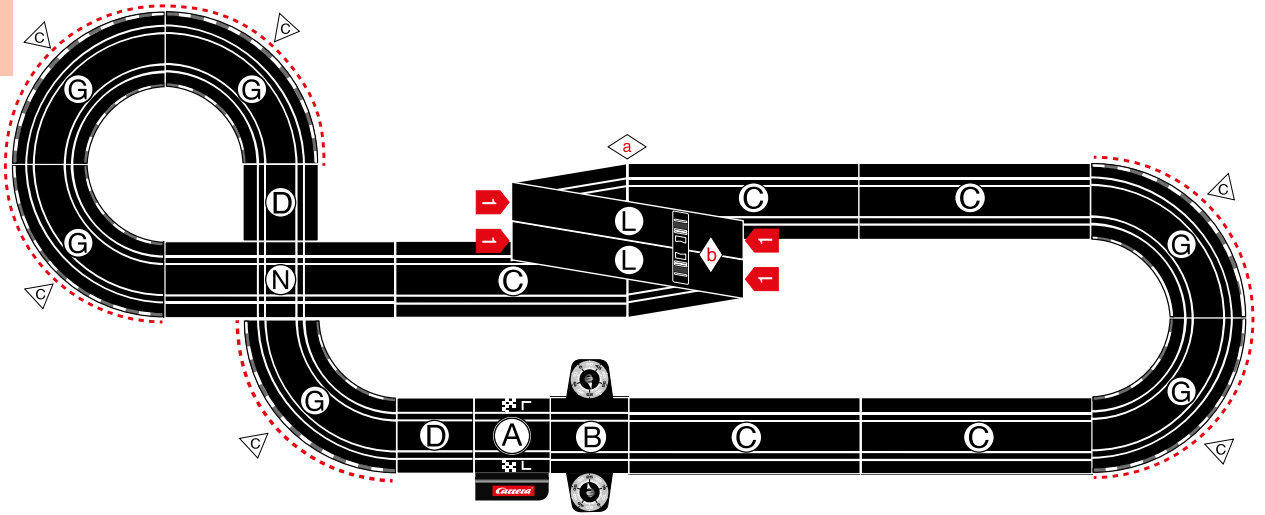

carrera-toys.com

20062550

180 x 75 cm
5.91 x 2.46 feet

5,3 m
17.39 feet

7.60.12.466.00

WARNING:
CHOKING HAZARD - SMALL PARTS
NOT FOR CHILDREN UNDER 3 YEARS.

ATTENTION:
DANGER D'ÉTOUFFEMENT - PRÉSENCE DE PETITES PIÈCES
NE CONVIENT PAS AUX ENFANTS DE MOINS DE 3 ANS.