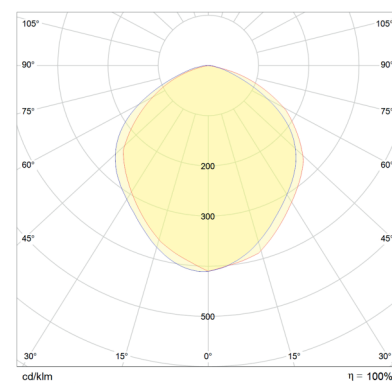

LED Pendelleuchte Vision II / 15W / schwarz, gold / Lichtfarbe einstellbar

Elektrische Daten

Systemleistung	15W
Nennspannung / -frequenz	230Vac / 50-60Hz
Spannungsbereich	220-240Vac / 50-60Hz
LED-Modulleistung	13,5W
Netzleistungsfaktor λ (cos φ)	>0,93
Sekundärstrom	350mA
THD	<23%
Dimmbar	Ja (Phasenabschnitt)
Schutzart	IP 20
Schutzklasse	I
Energieeffizienzklasse	G
Max. Anzahl Leuchten an Automat	B16: 30 / C16: 45

Lichttechnische Daten

Leuchtenlichtstrom (25°C)	510lm / 545lm / 480lm
Farbtemperatur	2000K / 2300K / 2800K
Lichtfarbe	warmweiß
Farbwiedergabeindex Ra	>80
Startzeit	< 0,5 s
Abstrahlverhalten:	rotationssymmetrisch
Abstrahlwinkel (Halbwertswinkel)	120°
Farbkonsistenz	< 6 sdc
Photobiologische Klasse (EN62471)	RG 0

Lebensdauer

LED-Lebensdauer L70	50.000 h (25°C)
Anzahl der Schaltzyklen	>20.000
Einschaltdauer / Tag	16 Std. max. (ohne Unterbrechung)

Abmessungen & Gewicht

Abpendellänge (max.)	1.500mm
Durchmesser x Höhe (Leuchenschirm)	250x 110mm
Durchmesser x Höhe (Deckenbaldachin)	160x 30mm
Gewicht**	850g

Farben & Materialien

Material (Schirm und Baldachin)	Stahlblech
Material (LED-Träger / LED-Abdeckung)	Alu / PC
Farbe (Gehäuse)	schwarz (außen) / gold (innen)
Schlagfestigkeit	IK08

Zusätzliche Produktdaten

Bauform / Ausführung	Rundleuchte mit nicht austauschbarer LED / direktstrahlend
Montageart	Deckenanbau Pendelleuchte
Fachgerecht zu entsorgen nach WEEE	Ja
Quecksilberfrei	Ja (0,0mg)
Glühdrahttest	650°C
Umgebungstemperatur (Betrieb)	- 20°C / + 40°C max.
Luftfeuchtigkeit	max. 90% (nicht kondensierend)
Lagertemperatur	-20°C bis + 50°C max

Einsatzmöglichkeiten