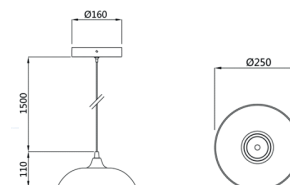

Zertifikate & Standards

Normen u.a.	EN 55015:2013 + A1:2015, EN 61547:2009, EN 61000-3-2:2014 EN 61000-3-3:2013, EN 62493:2010, EN 62493:2015, EN 60598-2-1989 EN 60598-1:2015+A1:2018, EN 61347-1, EN 61347-2-13, EN 62471, EN 62031