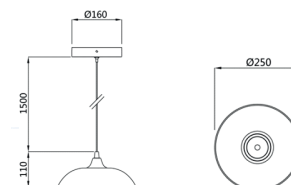

Farben & Materialien

Material (Schirm und Baldachin)	Stahlblech
Material (LED-Träger / LED-Abdeckung)	Alu / PC
Farbe (Gehäuse)	weiß (außen und innen)
Schlagfestigkeit	IK08

Zusätzliche Produktdaten

Bauform / Ausführung	Rundleuchte mit nicht austauschbarer LED / direktstrahlend
Montageart	Deckenanbau Pendelleuchte
Fachgerecht zu entsorgen nach WEEE	Ja
Quecksilberfrei	Ja (0,0mg)
Glühdrahttest	650°C
Umgebungstemperatur (Betrieb)	- 20°C / + 40°C max.
Luftfeuchtigkeit	max. 90% (nicht kondensierend)
Lagertemperatur	-20°C bis + 50°C max

Zusatzangaben:

**** Gewicht:** Nettogewicht der Leuchte ohne Verpackung, inkl. Seil und Baldachin

Alle technischen Parameter gelten für die ganze Lampe / Leuchte. Aufgrund des komplexen Herstellungsprozesses von Leuchtdioden stellen die angegebenen typischen Werte der technischen LED-Parameter nur rein statistische Größen dar, die nicht notwendigerweise den tatsächlichen technischen Parametern jedes einzelnen Produkts, das vom typischen Wert abweichen kann, entsprechen.