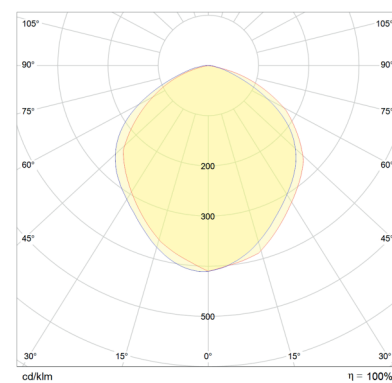

LED Pendelleuchte Vision I / 15W / weiß / Lichtfarbe einstellbar

Elektrische Daten

Systemleistung	15W
Nennspannung / -frequenz	230Vac / 50-60Hz
Spannungsbereich	220-240Vac / 50-60Hz
LED-Modulleistung	13,5W
Netzleistungsfaktor λ (cos φ)	>0,93
Sekundärstrom	350mA
THD	<23%
Dimmbar	Ja (Phasenabschnitt)
Schutzart	IP 20
Schutzklasse	I
Energieeffizienzklasse	G
Max. Anzahl Leuchten an Automat	B16: 30 / C16: 45

Lichttechnische Daten

Leuchtenlichtstrom (25°C)	1.000lm / 1.050lm / 1.000lm
Farbtemperatur	3000K / 4000K / 5700K
Lichtfarbe	warmweiß / neutralweiß / kaltweiß
Farbwiedergabeindex Ra	>80
Startzeit	< 0,5 s
Abstrahlverhalten:	rotationssymmetrisch
Abstrahlwinkel (Halbwertswinkel)	120°
Farbkonsistenz	< 6 sdc
Photobiologische Klasse (EN62471)	RG 0

Lebensdauer

LED-Lebensdauer L70	50.000 h (25°C)
Anzahl der Schaltzyklen	>20.000
Einschaltzeit / Tag	16 Std. max. (ohne Unterbrechung)

Abmessungen & Gewicht

Abpendellänge (max.)	1.500mm
Durchmesser x Höhe (Leuchenschirm)	250x 110mm
Durchmesser x Höhe (Deckenbaldachin)	160x 30mm
Gewicht**	850g

Farben & Materialien

Material (Schirm und Baldachin)	Stahlblech
Material (LED-Träger / LED-Abdeckung)	Alu / PC
Farbe (Gehäuse)	weiß (außen und innen)
Schlagfestigkeit	IK08

Zusätzliche Produktdaten

Bauform / Ausführung	Rundleuchte mit nicht austauschbarer LED / direktstrahlend
Montageart	Deckenanbau Pendelleuchte
Fachgerecht zu entsorgen nach WEEE	Ja
Quecksilberfrei	Ja (0,0mg)
Glühdrahttest	650°C
Umgebungstemperatur (Betrieb)	- 20°C / + 40°C max.
Luftfeuchtigkeit	max. 90% (nicht kondensierend)
Lagertemperatur	-20°C bis + 50°C max

Einsatzmöglichkeiten