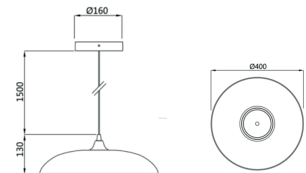

Lebensdauer

LED-Lebensdauer L70	50.000 h (25°C)
Anzahl der Schaltzyklen	>20.000
Einschaltdauer / Tag	16 Std. max. (ohne Unterbrechung)

Abmessungen & Gewicht

Abpendellänge (max.)	1.500mm
Durchmesser x Höhe (Leuchenschirm)	400x 130mm
Durchmesser x Höhe (Deckenbaldachin)	160x 30mm
Gewicht**	1580g