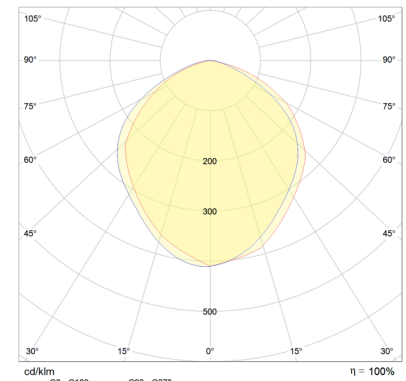

LED Pendelleuchte Vision I / 30W / weiß / Lichtfarbe einstellbar

Farbwahlschalter
im Baldachin

Elektrische Daten

Systemleistung	30W
Nennspannung / -frequenz	230Vac / 50-60Hz
Spannungsbereich	220-240Vac / 50-60Hz
LED-Modulleistung	27W
Netzleistungsfaktor λ (cos φ)	>0,93
Sekundärstrom	700mA
THD	<23%
Dimmbar	Ja (Phasenabschnitt)
Schutzart	IP 20
Schutzklasse	I
Energieeffizienzklasse	G
Max. Anzahl Leuchten an Automat	B16: 15 / C16: 30

Lichttechnische Daten

Leuchtenlichtstrom (25°C)	1.950lm / 2.050lm / 1.950lm
Farbtemperatur	3000K / 4000K / 5700K
Lichtfarbe	warmweiß / neutralweiß / kaltweiß
Farbwiedergabeindex Ra	>80
Startzeit	< 0,5 s
Abstrahlverhalten:	rotationssymmetrisch
Abstrahlwinkel (Halbwertswinkel)	120°
Farbkonsistenz	< 6 sdc
Photobiologische Klasse (EN62471)	RG 0

Lebensdauer

LED-Lebensdauer L70	50.000 h (25°C)
Anzahl der Schaltzyklen	>20.000
Einschaltdauer / Tag	16 Std. max. (ohne Unterbrechung)

Abmessungen & Gewicht

Abpendellänge (max.)	1.500mm
Durchmesser x Höhe (Leuchenschirm)	400x 130mm
Durchmesser x Höhe (Deckenbaldachin)	160x 30mm
Gewicht**	1580g