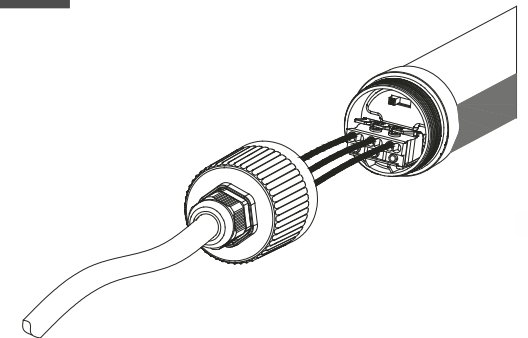

ALLGEMEINE INFORMATIONEN

• Montage als Einzeleuchte

• Montage als Lichtband

• Maximale Anzahl an Leuchten bei Lichtbandmontage

max. 17 Stück

MONTAGE

• Montage als Decken- / Wandleuchte

• Montage als Pendelleuchte

EINSTELLEN DER LICHTFARBE

ANSCHLUSS

Anschlussleitung 1.5 - 2.5 mm²
Kabeldurchmesser min. 8mm / max. 12mm