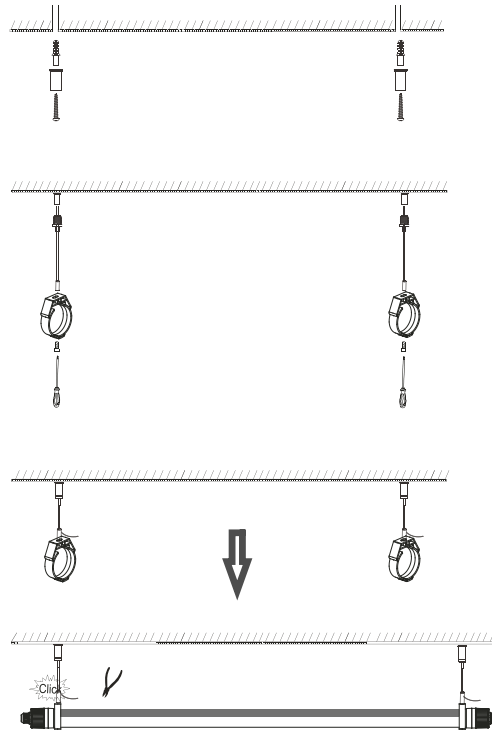

ALLGEMEINE INFORMATIONEN

• Montage als Einzeleuchte

• Montage als Lichtband

• Maximale Anzahl an Leuchten bei Lichtbandmontage

max. 17 Stück

MONTAGE

• Montage als Decken- / Wandleuchte

• Montage als Pendelleuchte

EINSTELLEN DER LICHTFARBE

ANSCHLUSS

Anschlussleitung 1.5 - 2.5 mm²
Kabeldurchmesser min. 8mm / max. 12mm