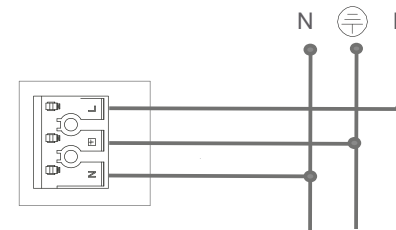

ALLGEMEINE INFORMATIONEN

• Montage als Einzeleuchte

• Montage als Lichtband

• Maximale Anzahl an Leuchten bei Lichtbandmontage

max. 17 Stück

MONTAGE

• Montage als Decken- / Wandleuchte

• Montage als Pendelleuchte

EINSTELLEN DER LICHTFARBE

ANSCHLUSS

Anschlussleitung 1.5 - 2.5 mm²
Kabeldurchmesser min. 8mm / max. 12mm