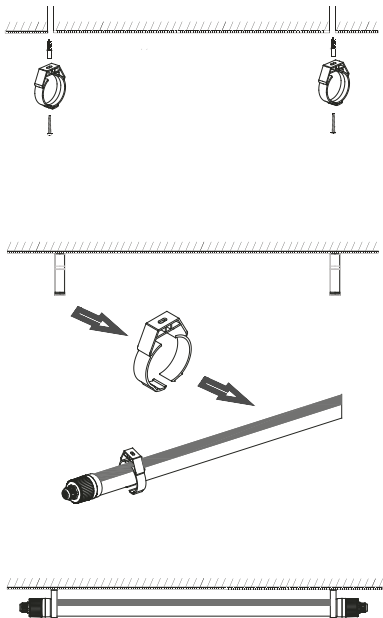

ALLGEMEINE INFORMATIONEN

• Montage als Einzeleuchte

• Montage als Lichtband

• Maximale Anzahl an Leuchten bei Lichtbandmontage

max. 17 Stück

MONTAGE

• Montage als Decken- / Wandleuchte

• Montage als Pendelleuchte

EINSTELLEN DER LICHTFARBE

ANSCHLUSS

Anschlussleitung 1.5 - 2.5 mm²
Kabeldurchmesser min. 8mm / max. 12mm