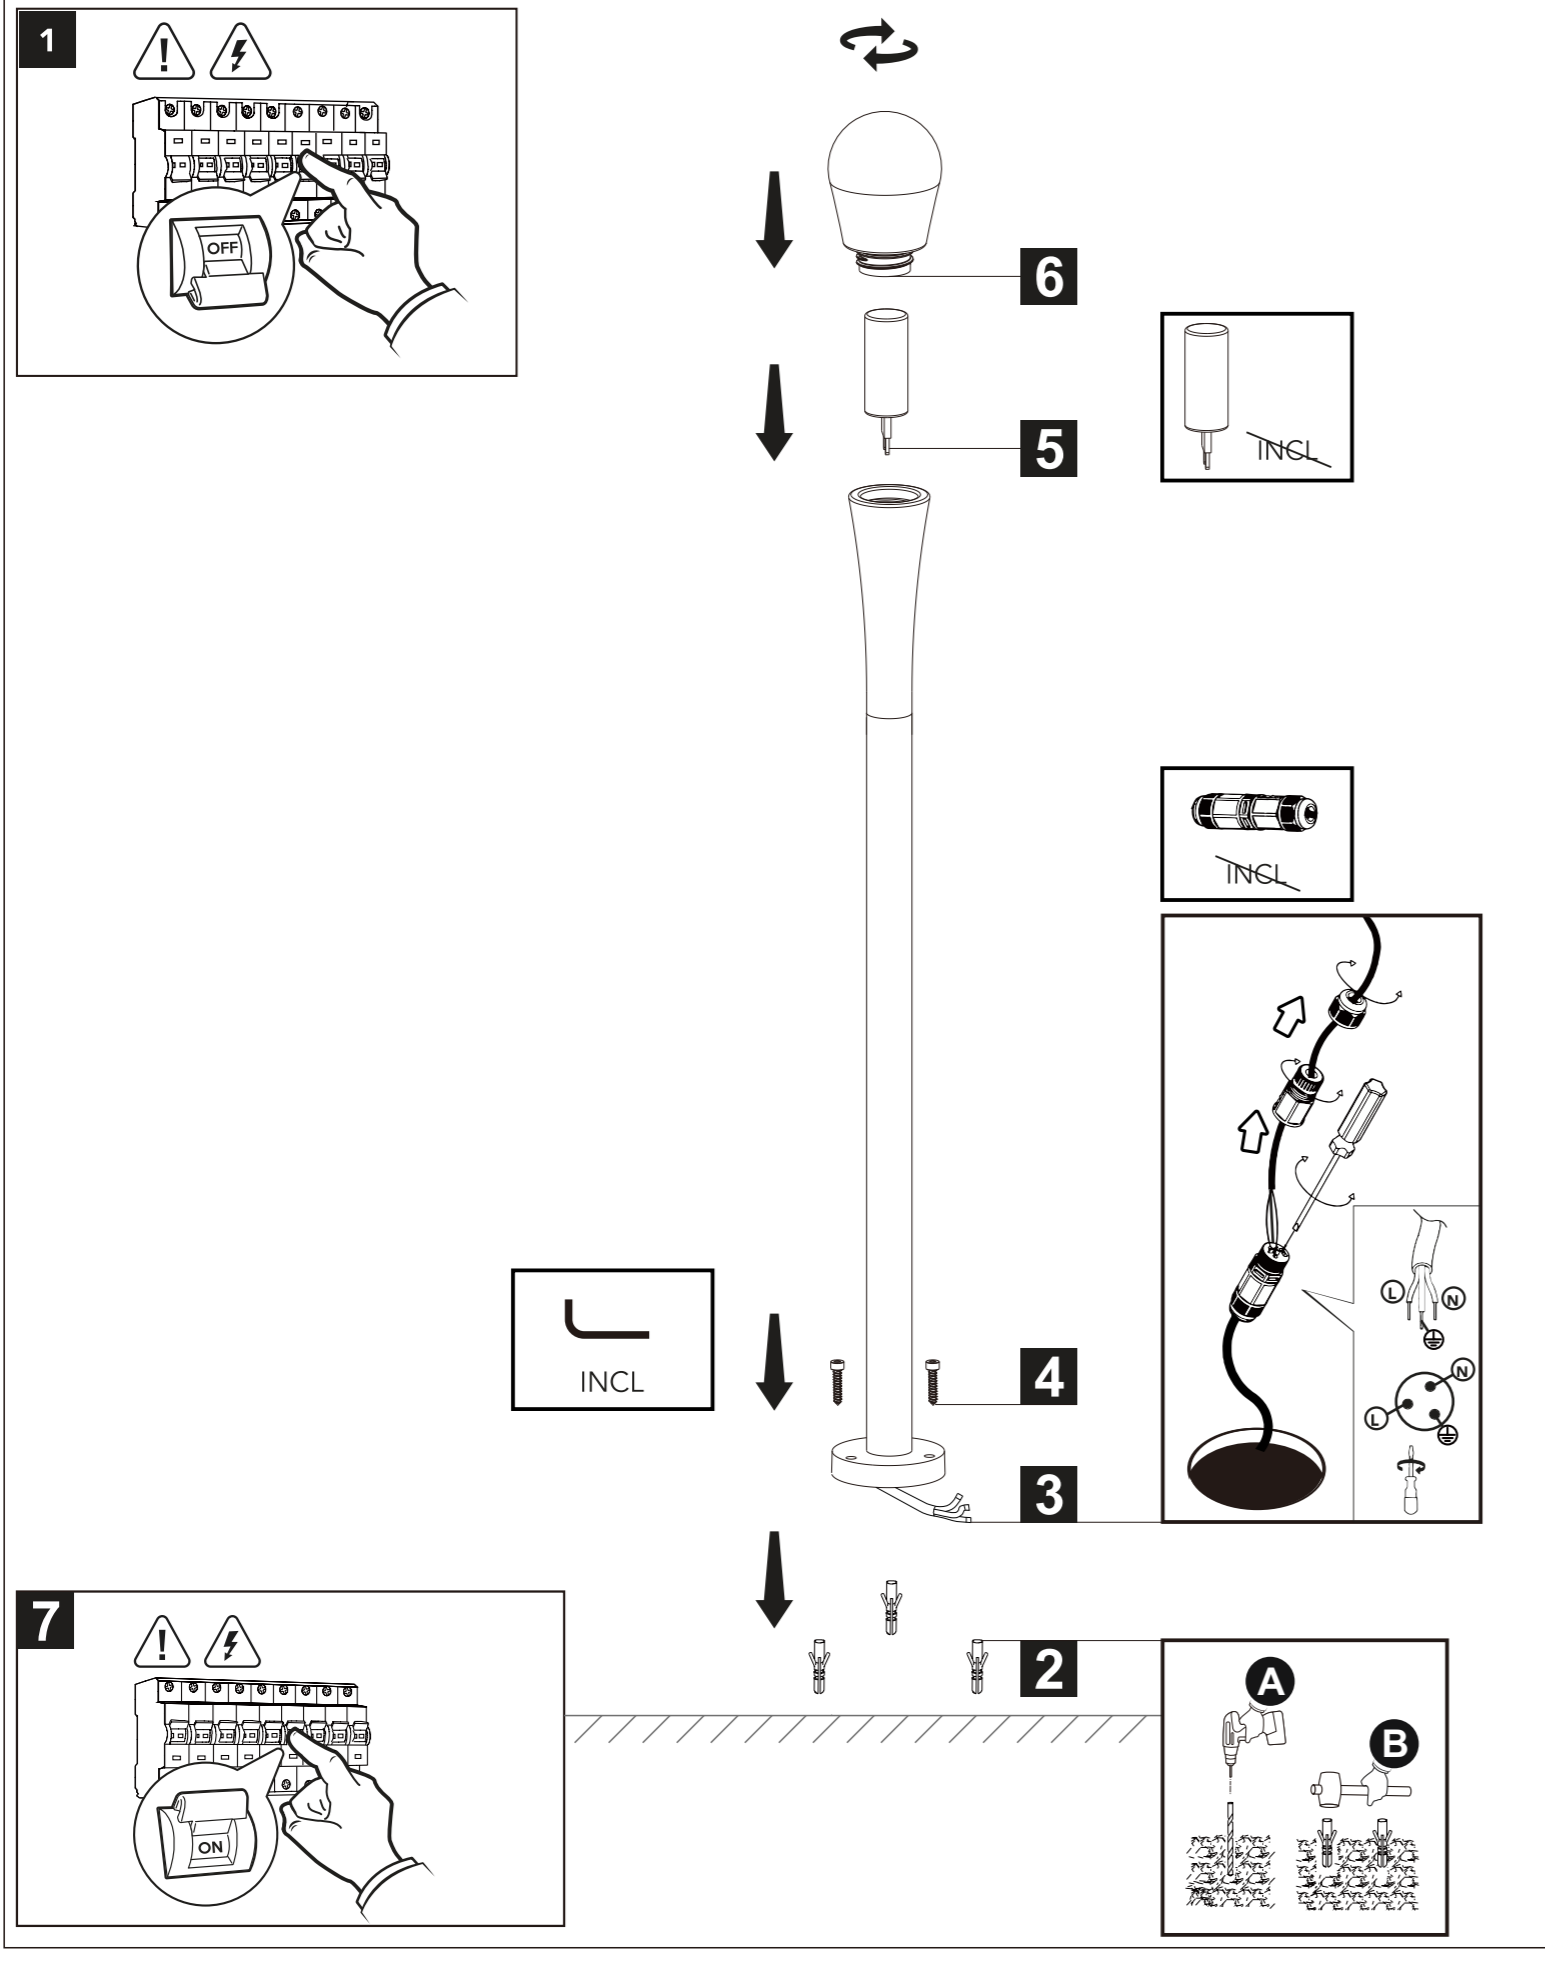

FRONT SIDE

INTEC[®]
LIGHT

DROP
I-DROP-P33 ANT
I-DROP-P53 ANT
I-DROP-P73 ANT

DOWNLOAD CATALOG

faneurope

Imported by
Fan Europe Lighting s.r.l. a socio unico
Via Nuova Poggioreale 45A 80143 (NA)
www.faneurope.it

BACK SIDE

INTEC[®]
LIGHT

DROP
I-DROP-P33 ANT
I-DROP-P53 ANT
I-DROP-P73 ANT

DOWNLOAD CATALOG

faneurope

Imported by
Fan Europe Lighting s.r.l. a socio unico
Via Nuova Poggioreale 45A 80143 (NA)
www.faneurope.it