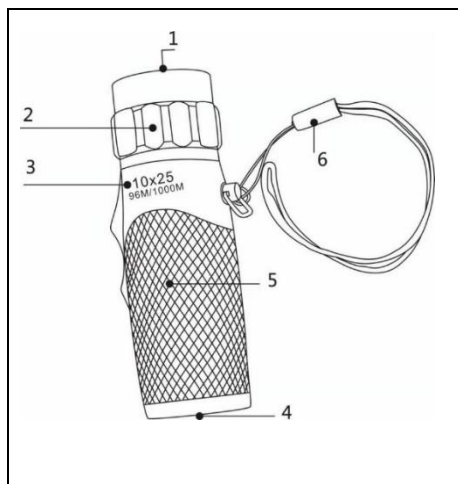

Přehled výrobku

Péče a údržba

Přístroj čistěte pouze suchým nebo nepatrně navlhčeným hadříkem bez žmolků. K čištění přístroje nepoužívejte pískové čisticí prostředky. Tento přístroj je vysoce přesný optický přístroj a tak abyste předešli poškození, se prosím, vyhýbejte následujícím praktikám:

- Používání přístroje ve velmi vysokých nebo velmi nízkých teplotách.
- Ponechávání nebo používání přístroje ve vlhkém prostředí po delší dobu.
- Používání přístroje v dešti nebo ve vodě.
- Nošení nebo používání přístroje v prostředí se silnými nárazy.

1	Okulár	4	Objektiv
2	Kroužek nastavení okuláru	5	Nesmekavý plášť
3	Technické údaje	6	Popruh na ruku
	Taška na pásek (bez obrázku)		Čistící hadřík (bez obrázku)

Rady

- Přístroj není určen pro komerční použití, ale výhradně soukromé.
- Přístroj používejte výhradně v souladu s pokyny v uživatelské příručce.
- Neponořujte žádnou část tohoto přístroje do vody či jiné tekutiny.
- S přístrojem nemanipulujte, máte-li mokré ruce.
- Dbejte na to, aby přístroj nepřišel do kontaktu s horkými povrchy.
- Uchovávejte mimo dosah tepelných zdrojů, aby nedošlo k deformaci plastových dílů.

Bezpečnostní instrukce

- Nikdy skrz přístroj nekoukejte přímo do slunce či do jeho blízkosti. Mohlo by dojít k VAŠEMU OSLEPNUTÍ!
- Děti by měly zařízení používat pouze pod dohledem.
- Obalové materiály (plastové pytle, pryžové pásky, atp.) držte mimo dosah dětí. Hrozí nebezpečí UDUŠENÍ.
- Zařízení - obzvláště čočky - nikdy nevystavujte působení přímého slunečního svitu. Koncentrace světelných paprsků by mohla způsobit požár anebo popáleniny.
- Zařízení nikdy nerozebírejte. V případě jakýchkoli závad kontaktujte svého prodejce. Prodejce zkontaktuje naše servisní centrum a v případě potřeby odešle zařízení k opravě.
- Nevystavujte zařízení vysokým teplotám.
- Toto zařízení je určeno pouze k soukromému použití.
- Respektujte prosím soukromí ostatních lidí.
- Například toto zařízení nepoužívejte k nahlížení do cizích bytů.