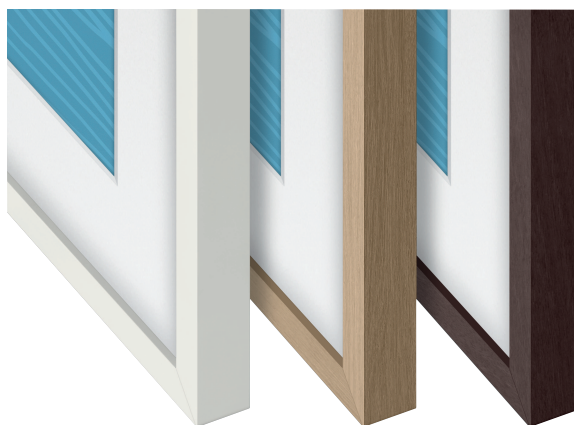

Kompatibilität:

- 2021: LS03A (65")