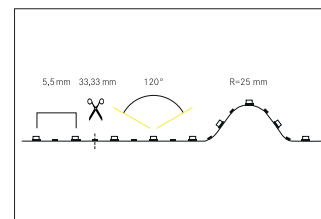

## LED-Flexplatine Food, 5 m, 14,4 W / m, IP00

### Artikel-Nr. 88203028

LED-Flexplatine Food, 5 m, 14,4 W / m, IP00, LED-Weißlicht, 2.750K, CRI > 90 LED-Flexplatine zur dekorativen, technischen, sowie effizienten Beleuchtung von Lichtvouten, Linearanwendungen und Hinterleuchtungen, Grund- bzw. Allgemeinbeleuchtung von Räumen, architektonische Anwendungen und für Bereiche, in denen eine hohe Ausleuchtung gewünscht ist, wie z.B. indirekte oder direkte Beleuchtungen, Lichtdecken, Gastronomiebeleuchtungen und vielem mehr. Länge: 33.33 mm Lampenleistung je Meter: 14.4 W/m, Lichtstrom je Meter: 1200.0 lm/m, Schutzart raumseitig: IP00, Schutzklasse: III, Spannung: 24V DC, Abstrahlwinkel: 120.0 °, 180 LEDs pro Meter, Chip-Abstand (Short Pitch) : 5,55mm. Zur Individuellen Anwendung kann die LED-Flexplatine alle 33,33 mm eingekürzt werden. Die maximale Systemlänge von 5.000mm darf mit einer Einspeisung nicht überschritten werden.

<b>Artikel-Nr.</b>	<b>88203028</b>
<b>Stand:</b>	06.12.2021 17:24

Farbtemperatur	2750 K
Farbe	weiß
Länge	33,3 mm
Abstrahlwinkel	120 °
Anzahl der Leuchtmittel / Fassungen	900 Stk
Leistung	72 W
Leuchtmittel	LED
Lieferumfang	inkl. 1 x Montageanleitung, 5 x Kennzeichnungsetiketten

Ansteuerung	abhängig vom Betriebsgerät
Spannung	24V
Schutzart raumseitig	IP00
Schutzklasse	III
Länge	5.000 mm
Breite	10 mm
Aufbauhöhe	2,4 mm
Schaltungsart	Parallelschaltung