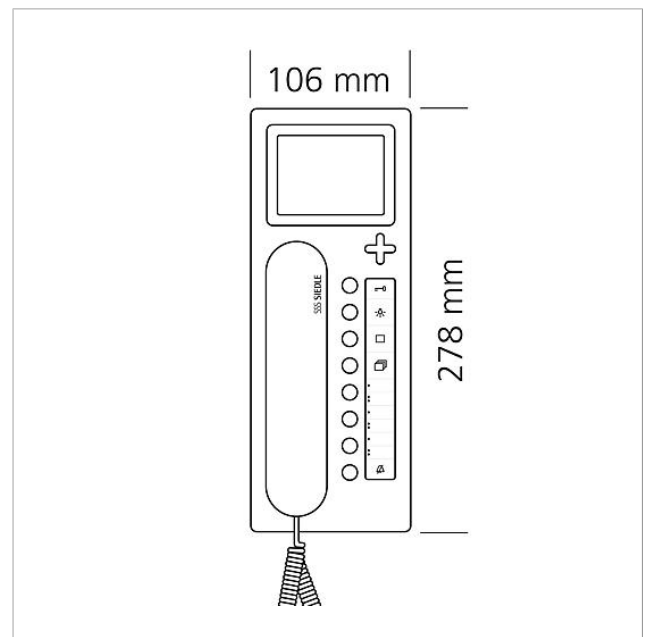

Access Haustelefon
AHT 870-0 A/W

200044577

Seite 3

Zeichnungen / Montage