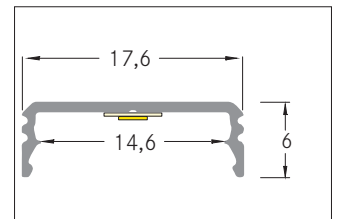

Anbauprofil, flach

**Artikel-Nr. 53380262**

Anbauprofil, flach, alu eloxiert. Zur optimalen Befestigung des Profils eignen sich die Halter 53040000. In Verbindung mit den Profilabdeckungen 53489071 53489072 53489073 53489001 53489002 53489003 kann sowohl ein zusätzlicher mechanischer Schutz als auch eine optimale Lichtverteilung erreicht werden. Das zugehörige Endkappen-Set steht unter 53038260 zur Verfügung. Montageart: Anbauprofil, Material: Aluminium, Abmessung Profil: L: 2.000 mm x B: 17,6 mm x H: 6 mm.

<b>Artikel-Nr.</b>	<b>53380262</b>		
<b>Stand:</b>	06.12.2021 14:43		
Farbe	aluminium	Breite	17,6 mm
Länge	2.000 mm	Aufbauhöhe	6 mm
Material	Aluminium		