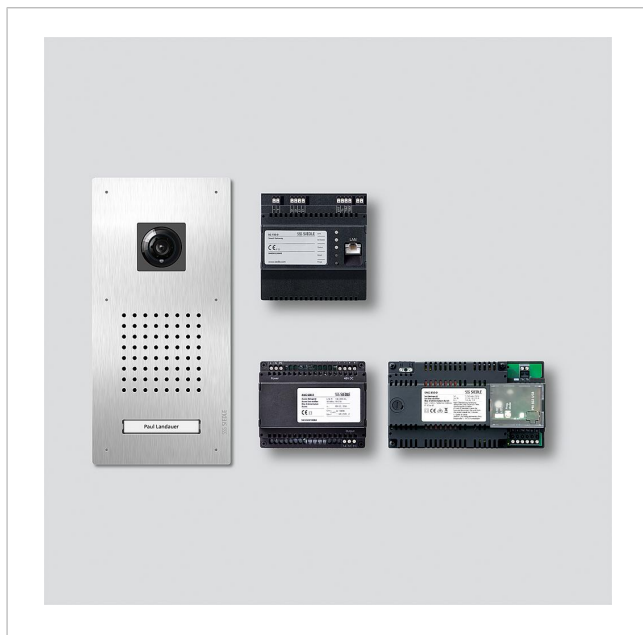

Classic-Set Smart
Gateway
SET CLVSG 850-1
210010051-00

Produktbeschreibung

Classic-Set Smart Gateway in Bus-Technik mit den Funktionen Rufen, Sprechen, Sehen und Tür öffnen.

Lieferumfang:

- Video-Türstation Siedle Classic
- Smart Gateway
- Set-Netzgerät
- Access Netzgerät

Detaillierte technische Daten finden Sie in der Produktinformation.

Farbsystem: PAL

Bildaufnehmer: CMOS-Sensor 1/3" 756 x 504 Pixel

Auflösung: 550 TV-Linien

Objektiv: 2,1 mm

2-stufige Heizung: 12 V AC max. 130 mA

Erfassungswinkel horizontal/vertikal: ca. 130°/100°

Technische Daten

Kontaktart:	Schließer 24 V, 2 A
Teilungseinheit (TE):	9/6/6
Umgebungstemperatur:	Türstation -20 °C bis +55 °C, Verteilung 0 °C bis +40 °C
Abmessungen (mm) B x H x T:	171 x 356 x 13

Artikelinformationen

Artikel-Bezeichnung	Artikelbeschreibung	Farbe/Material	KG Artikel-Nr.
SET CLVSG 850-1	Classic-Set Smart Gateway	Edelstahl gebürstet	D 210010051-00

Zubehör

Artikel-Bezeichnung	Artikelbeschreibung	Farbe/Material	KG	Artikel-Nr.
ACM 671/673/678-..., BCM 65x-..., CM 61x-...	Glashaube	Glasklar	E	200048697-00
CL 02 Siedle Classic	Namensschild-Oberteil Ruftaste	Glasklar	E	200029966-00
CL 02 Siedle Classic	Taster komplett ohne Leiterplatte	Sonstiges	E	200044537-00
CL 02-1 Siedle Classic	Leiterplatte Taster	Sonstiges	E	200044533-00