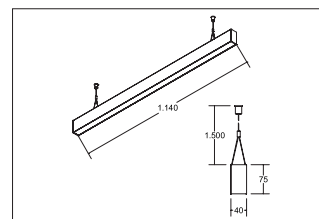

LED-Pendel-Profilleuchte direkt BIRO40

Artikel-Nr. 77213693

LED-Pendel-Profilleuchte direkt BIRO40, silber, rechteckigAusführung: LED, Montageart: Pendelmontage, Montageort: Deckenmontage, Material: Aluminium / Acryl, Schutzart: nach DIN EN 60529: IP20, Schutzklasse: (EN 61140) I, Spannung: 230V AC 50Hz, Leistung: 17.9W, Lichtstrom: 1.430lm, Farbtemperatur: 3000 K, Lichtfarbe: weiß, Abstrahlwinkel: 80°, Verstellbarkeit: nicht verstellbar, mit Betriebsgerät, Art der Dimmung: schaltbar .

Artikel-Nr.	77213693
Stand:	22.07.2021 01:47

Ansteuerung	schaltbar
Farbe	silber
Lichtfarbe	3000 K
Blendungsbewertung	UGR < 19
Systemeffizienz	80 lm/W
Lichtstrom	1.430 lm
Werkstoff der Abdeckung	mikroprismatisch
Länge	1144 mm
Farbwiedergabe	CRI > 90
Abstrahlwinkel	80 °

Material	Aluminium / Acryl
Ausführung	LED
Leuchtmittel	LED
Spannung	230V AC 50Hz
Schutzart	IP20
Schutzklasse	I
Verstellbarkeit	nicht verstellbar
Breite	40 mm
Höhe	75 mm
Schaltungsart	Parallelschaltung
Pendellänge max.	1.500 mm