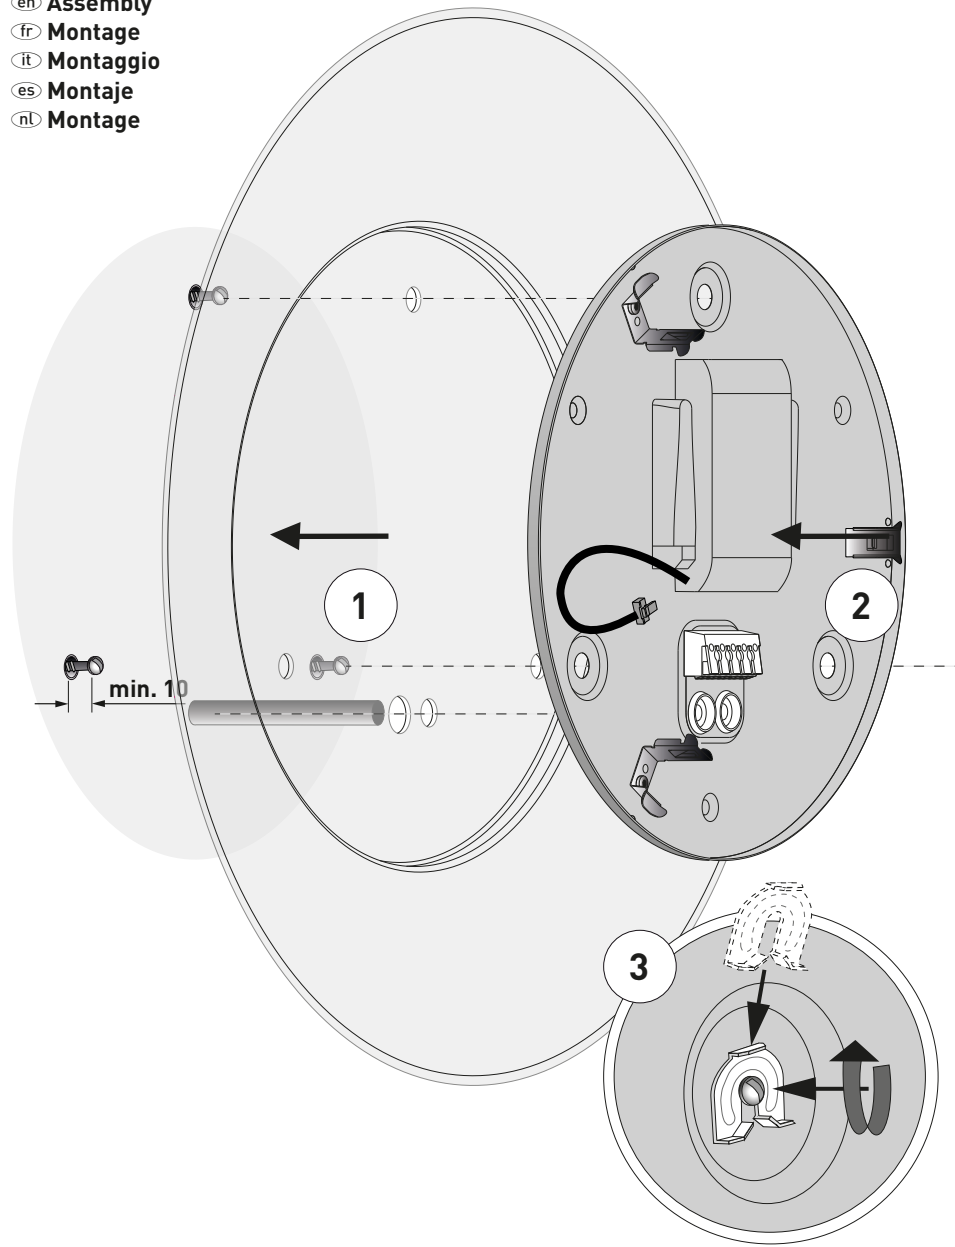

- de Montage
- en Assembly
- fr Montage
- it Montaggio
- es Montaje
- nl Montage