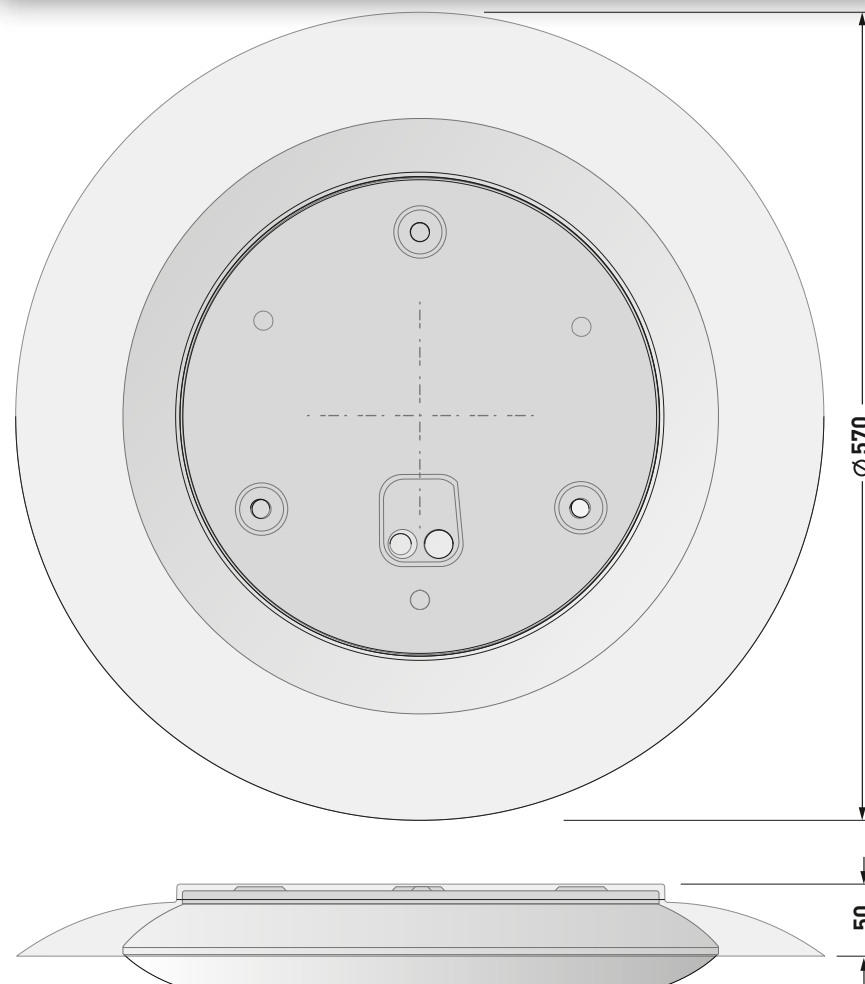

nl Veiligheidsaanwijzingen

- De aanwijzingen en montageschappen in de montagehandleiding **74R WD...(10141410)** in acht nemen.

Typ	TOC
074R WD2 DA Curve 01	69 123 00
074R WD2 DA Curve T0	69 124 00
074R WD2 DA Curve T1	69 125 00
074R WD2 DA Curve T2	69 126 00
074R WD2 DA Curve T3	69 127 00
074R WD2 DA Curve T4	69 128 00
074R WD2 DA Curve T5	69 129 00
074R WD2 DA Curve neongreen	69 136 00