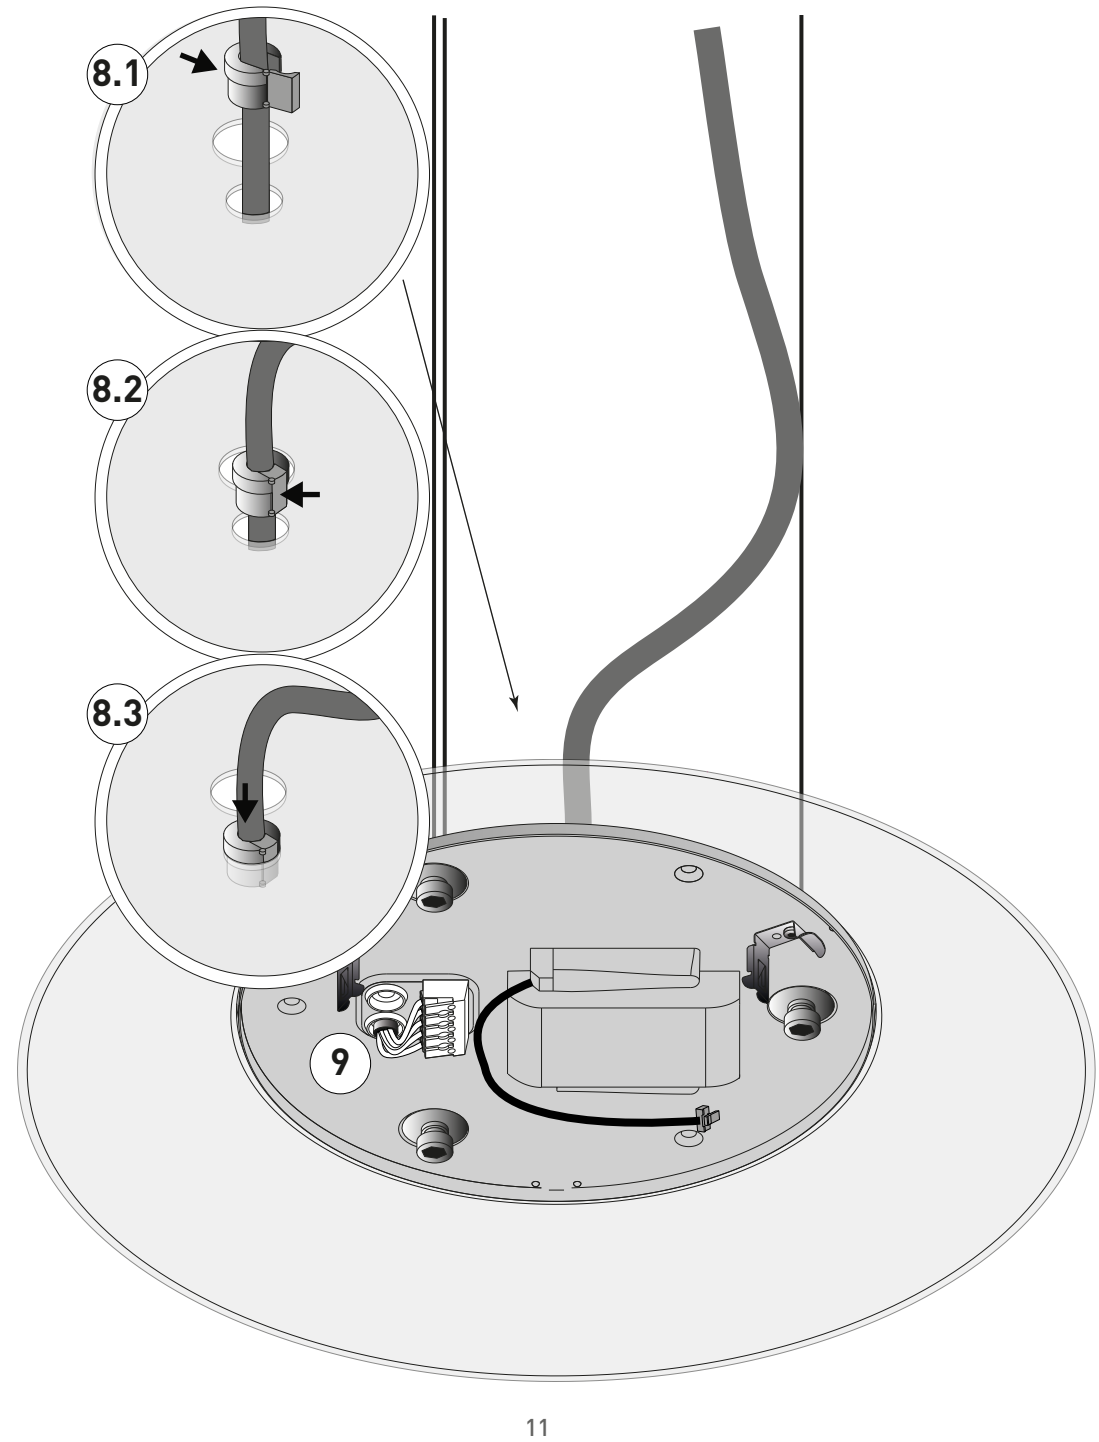

nl Veiligheidsaanwijzingen

- De aanwijzingen en montageschappen in de montagehandleiding **74R WD...(10141410)** in acht nemen.

Typ	TOC
074R WD2 DA Curve 01	69 123 00
074R WD2 DA Curve T0	69 124 00
074R WD2 DA Curve T1	69 125 00
074R WD2 DA Curve T2	69 126 00
074R WD2 DA Curve T3	69 127 00
074R WD2 DA Curve T4	69 128 00
074R WD2 DA Curve T5	69 129 00
074R WD2 DA Curve neongreen	69 136 00

TOC
69 130 00
69 131 00

074R WD2 ZS 5075/1000
074R WD2 ZS 5075/2000

69 132 00
69 133 00

- de Montage
- en Assembly
- fr Montage
- it Montaggio
- es Montaje
- nl Montage

10

11