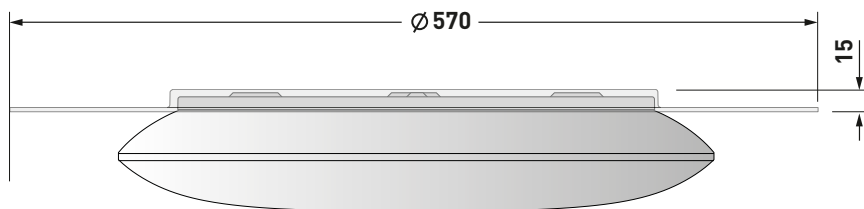

Typ	TOC
074R WD2 DA Disk Decor	69 134 00
074R WD2 DA Disk neongreen	69 135 00