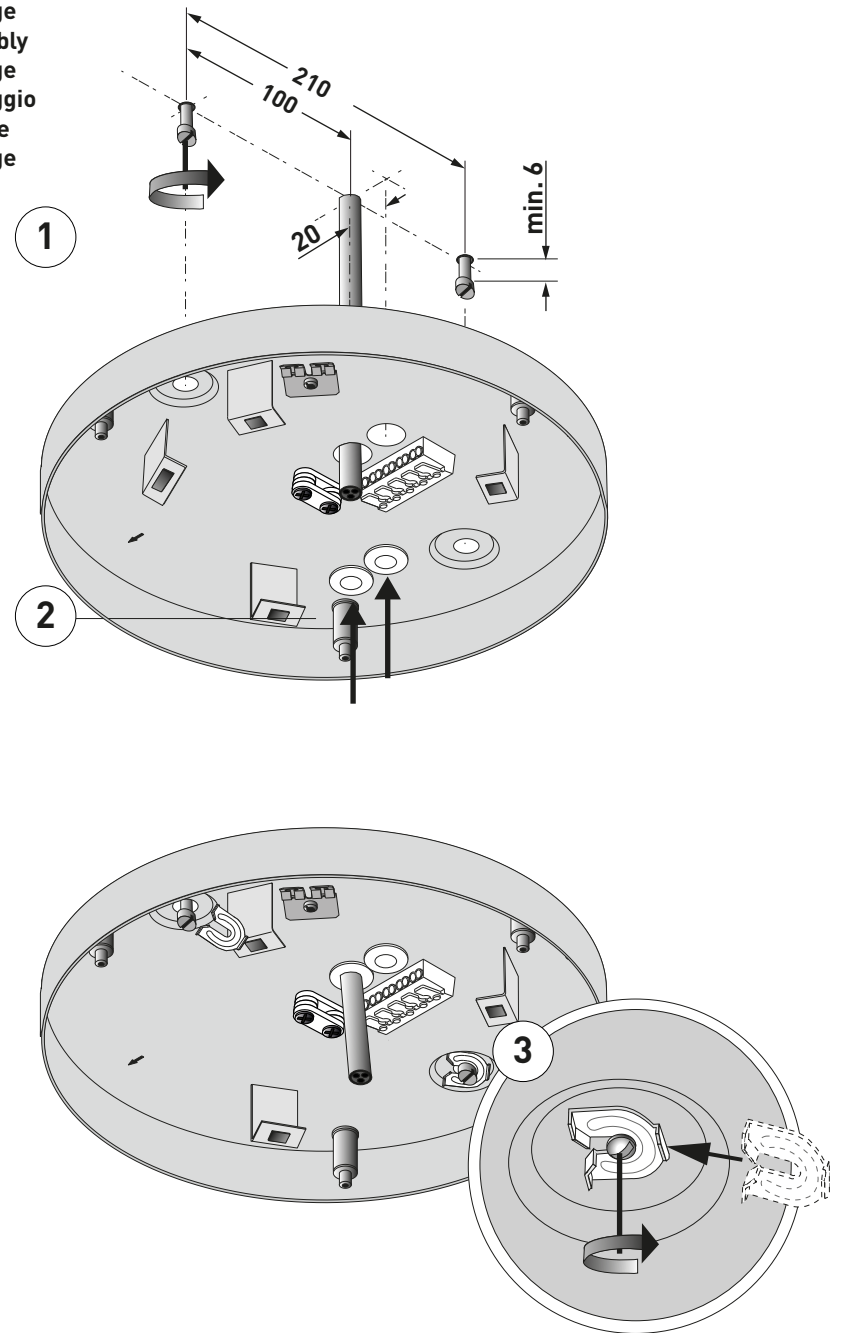

- de Montage
- en Assembly
- fr Montage
- it Montaggio
- es Montaje
- nl Montage