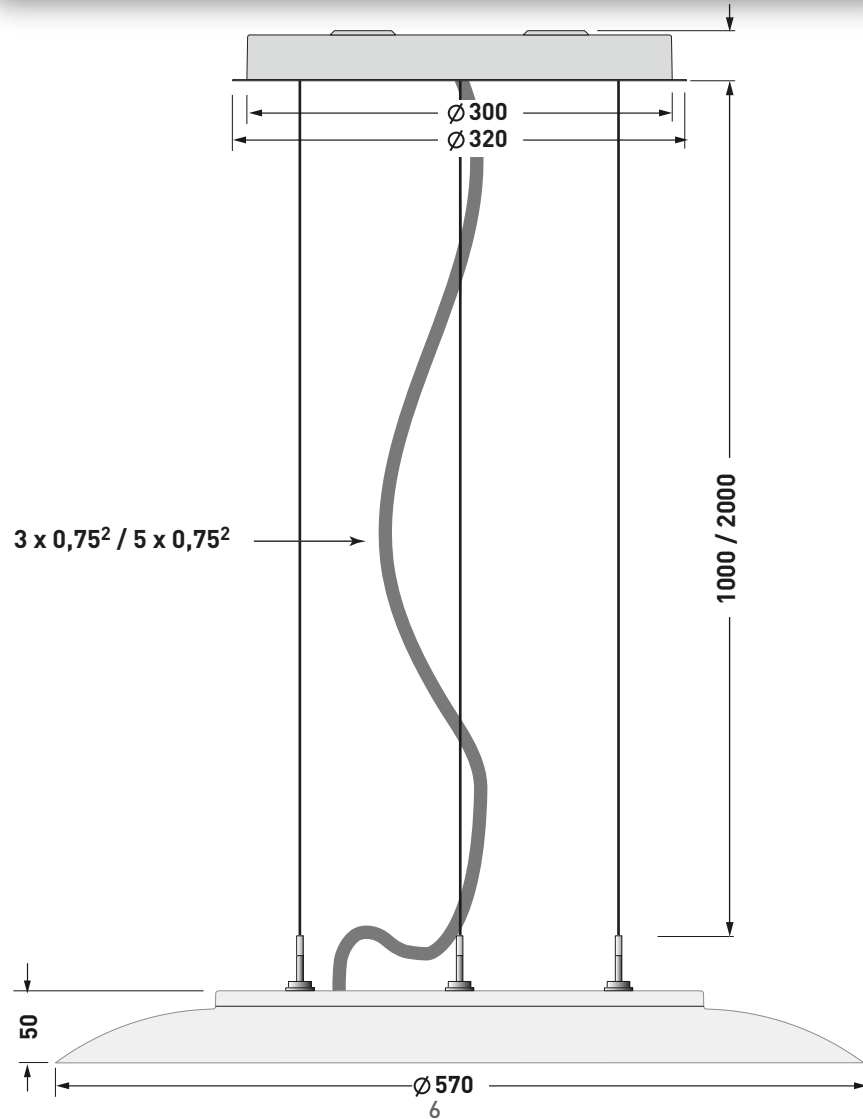

nl Veiligheidsaanwijzingen

- De aanwijzingen en montageschappen in de montagehandleiding **74R WD...(10141410)** in acht nemen.

Typ	TOC
074R WD2 DA Curve 01	69 123 00
074R WD2 DA Curve T0	69 124 00
074R WD2 DA Curve T1	69 125 00
074R WD2 DA Curve T2	69 126 00
074R WD2 DA Curve T3	69 127 00
074R WD2 DA Curve T4	69 128 00
074R WD2 DA Curve T5	69 129 00
074R WD2 DA Curve neongreen	69 136 00

Typ	TOC
074R WD2 DA Disk Decor	69 134 00
074R WD2 DA Disk neongreen	69 135 00

2

3

- de Montage
- en Assembly
- fr Montage
- it Montaggio
- es Montaje
- nl Montage

Typ
074R WD2 ZS 3075/1000
074R WD2 ZS 3075/2000

TOC
69 130 00
69 131 00

074R WD2 ZS 5075/1000
074R WD2 ZS 5075/2000

69 132 00
69 133 00

- de Montage
- en Assembly
- fr Montage
- it Montaggio
- es Montaje
- nl Montage

10

11