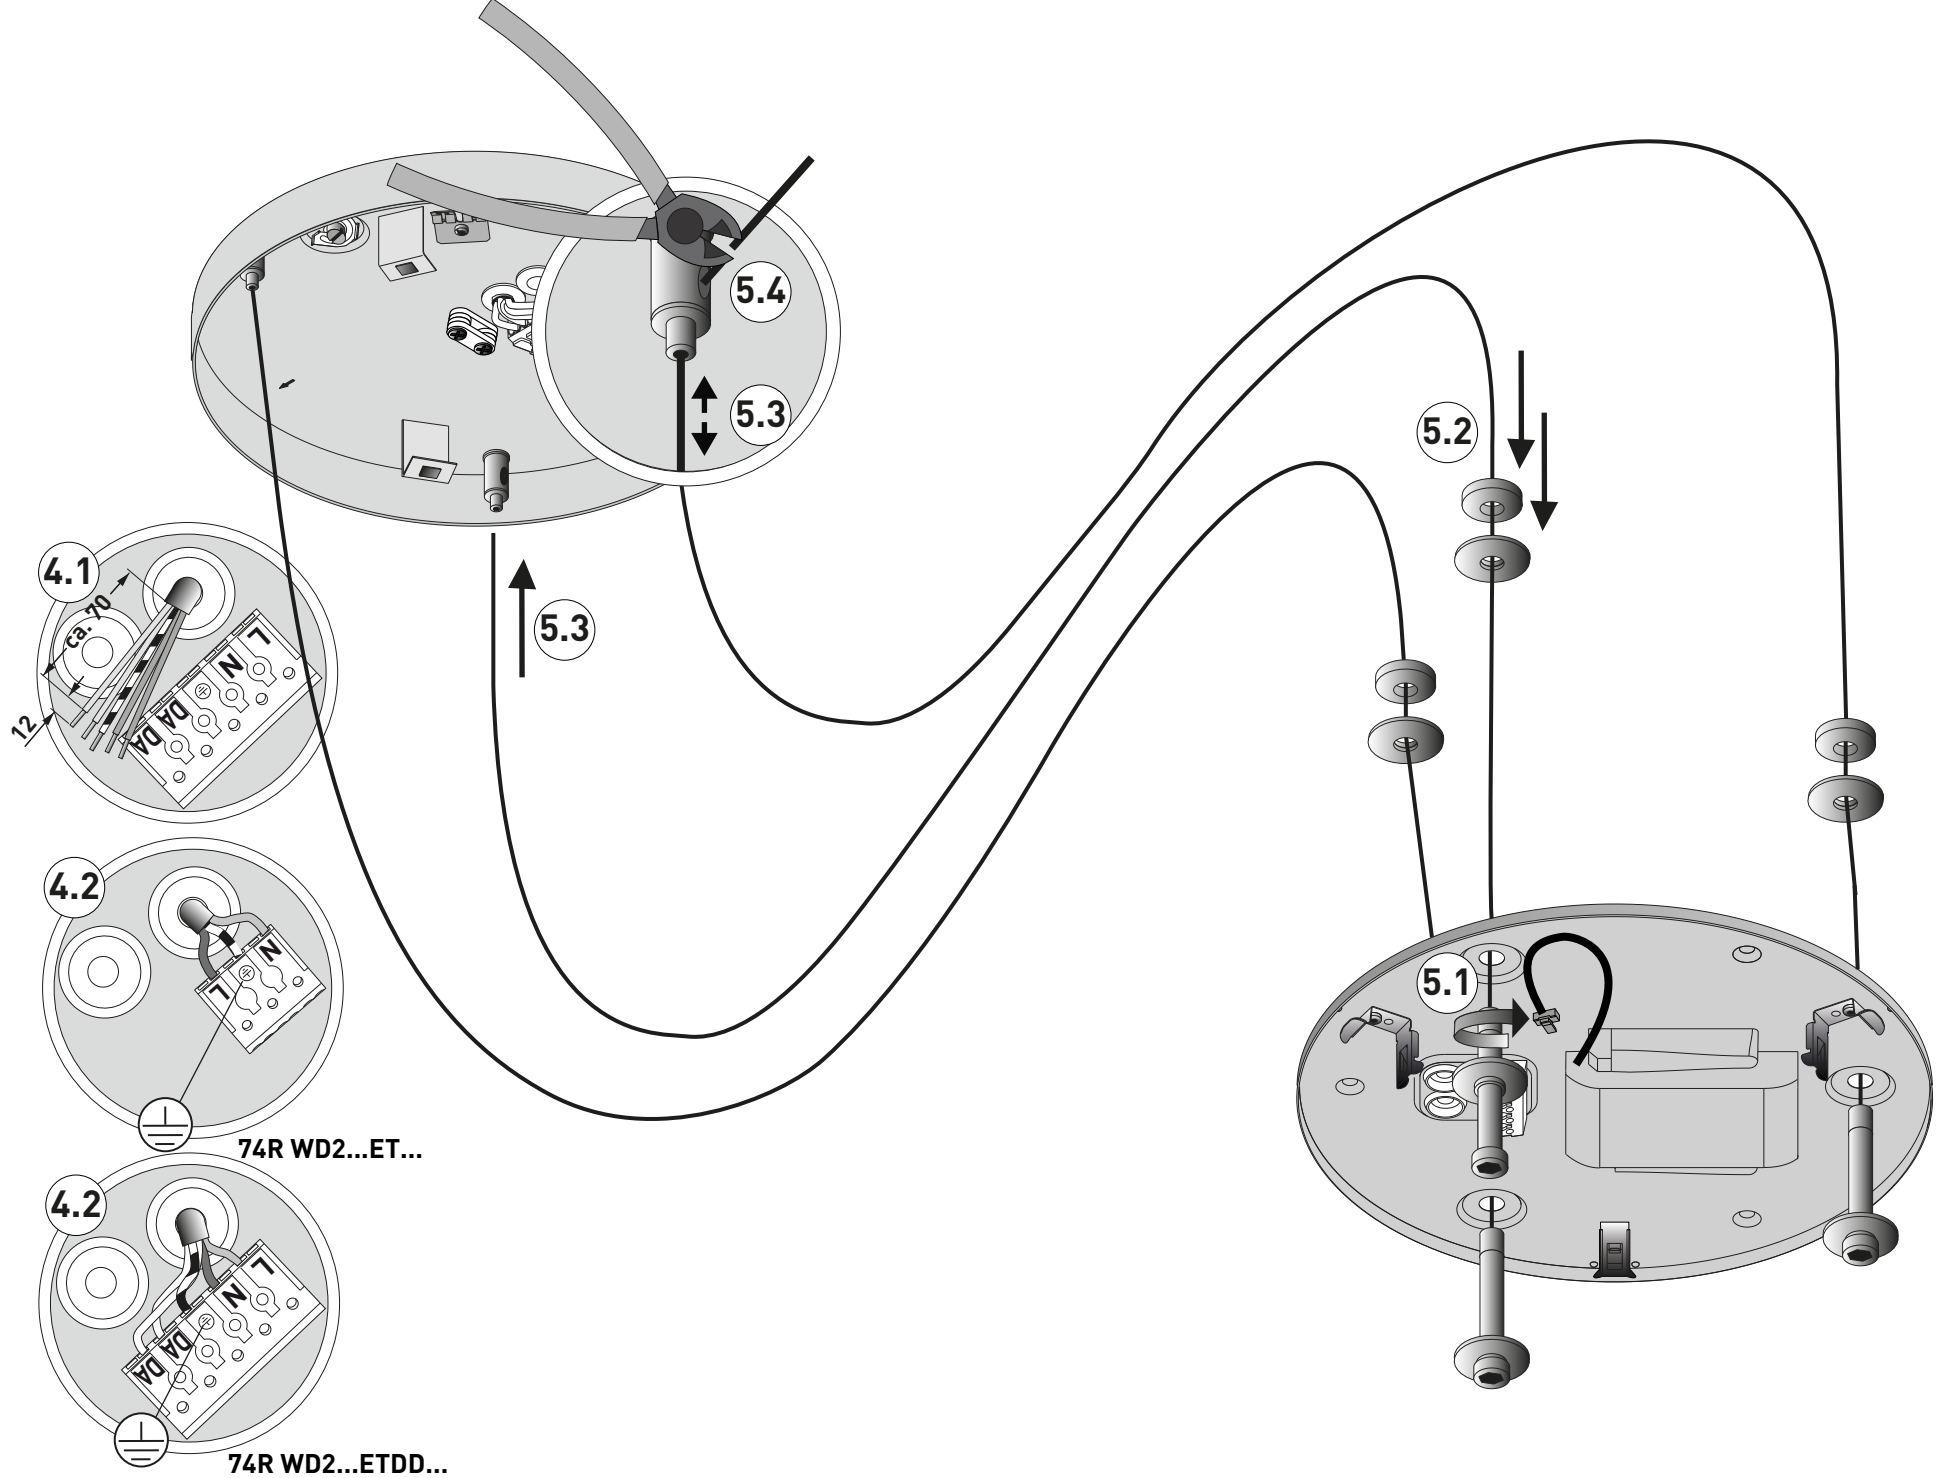

nl Veiligheidsaanwijzingen

- De aanwijzingen en montageschappen in de montagehandleiding **74R WD...(10141410)** in acht nemen.

Typ	TOC
074R WD2 DA Curve 01	69 123 00
074R WD2 DA Curve T0	69 124 00
074R WD2 DA Curve T1	69 125 00
074R WD2 DA Curve T2	69 126 00
074R WD2 DA Curve T3	69 127 00
074R WD2 DA Curve T4	69 128 00
074R WD2 DA Curve T5	69 129 00
074R WD2 DA Curve neongreen	69 136 00

TOC
69 130 00
69 131 00

074R WD2 ZS 5075/1000
074R WD2 ZS 5075/2000

69 132 00
69 133 00

- de Montage
- en Assembly
- fr Montage
- it Montaggio
- es Montaje
- nl Montage

10

11