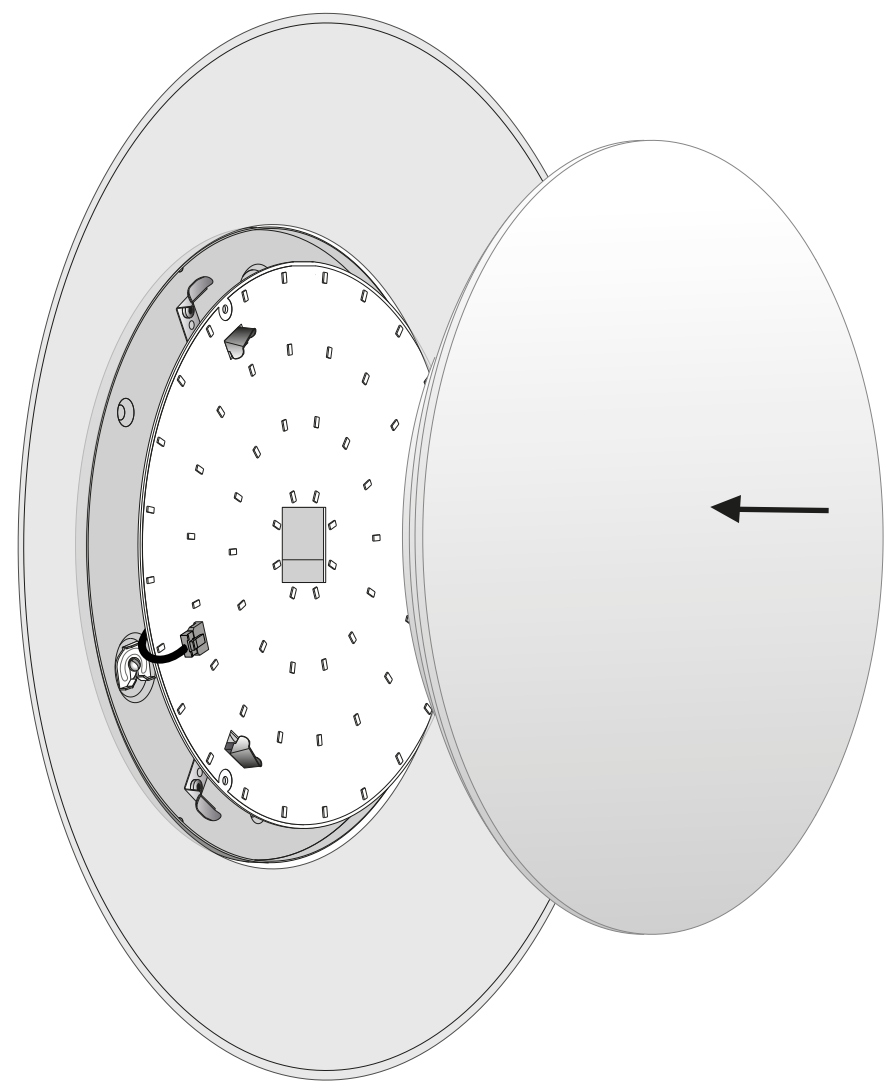

- de Montage
- en Assembly
- fr Montage
- it Montaggio
- es Montaje
- nl Montage