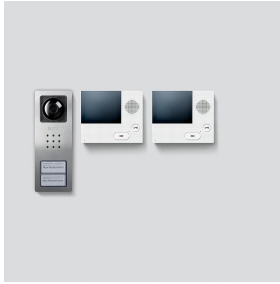

Video-Set Siedle Basic
SET CVB 850-2 E/W

210008747

Seite 4

Weitere Dokumente

SET CVB 850-x E/W Video-Set Siedle Basic	Produktinformation	5,3 MB	herunterladen
SNG 850-0 Set-Netzgerät	Konformitätserklärung	1,2 MB	herunterladen
VIB 150-0 Video-Innenstation Siedle Basic	Konformitätserklärung	1,1 MB	herunterladen
REACH und RoHs Konformität	Zusatzinformation	43,6 kB	herunterladen