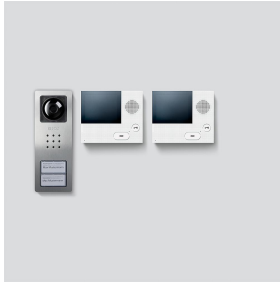

Video-Set Siedle Basic
SET CVB 850-2 E/W

210008747

Seite 2

Artikel-Bezeichnung	Artikelbeschreibung	Farbe/Material	KG Artikel-Nr.
SET CVB 850-2 E/W	Video-Set Siedle Basic	Edelstahl gebürstet	D 210008747-00

Ersatzteile

Artikel-Bezeichnung	Artikelbeschreibung	Farbe/Material	KG	Artikel-Nr.
CA 812-..., BCV/BCVU/CA/CAU/CV/CVU/ STA/STV 850-...	Lautsprecher	Sonstiges	E	200029867-00
CA 812-..., CA/CV 850-..., BCV 850-...	Siedle Schraubendreher	Sonstiges	E	200029931-00
CA 812-2, CA/CAU 850-2, CV/CVU 850-2-...	Namensschild-Oberteil	Glasklar	E	200029865-00
CA 812-2, CA/CAU 850-2, CV/CVU 850-2-...	Schrifteinlage für Namensschild	Weiß	E	200029870-00
CV 850-2-..., BCV 850-2-01 E	Gehäuse-Oberteil	Edelstahl gebürstet	E	210008754-00
CV 850-2-02 E	Video-Türstation Siedle Compact	Edelstahl gebürstet	E	210008755-00
VIB 150-...	Anschlussklemme	Blau	E	210007267-00