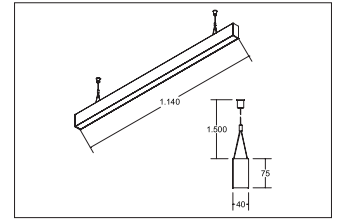

LED-Pendel-Profilleuchte direkt/indirekt BIRO40

Artikel-Nr. 773 13083

LED-Pendel-Profilleuchte direkt/indirekt BIRO40, schwarz, rechteckigAusführung: LED, Montageart: Pendelmontage, Montageort: Deckenmontage, Material: Aluminium / Acryl, Schutzart: nach DIN EN 60529: IP20, Schutzklasse: (EN 61140) I, Spannung: 230V AC 50Hz, Leistung: 45.9W, Lichtstrom: 5.060lm, Farbtemperatur: 3000 K, Lichtfarbe: weiß, Abstrahlwinkel: 80°, Verstellbarkeit: nicht verstellbar, mit Betriebsgerät, Art der Dimmung: schaltbar .

Artikel-Nr. 773 13083
Stand: 22.07.2021 01:54

Ansteuerung	schaltbar
Farbe	schwarz
Lichtfarbe	3000 K
Blendungsbewertung	UGR < 19
Systemeffizienz	110 lm/W
Lichtstrom	5.060 lm
Werkstoff der Abdeckung	mikroprismatisch
Länge	1144 mm
Farbwiedergabe	CRI > 90
Abstrahlwinkel	80 °

Material	Aluminium / Acryl
Ausführung	LED
Leuchtmittel	LED
Spannung	230V AC 50Hz
Schutzart	IP20
Schutzklasse	I
Verstellbarkeit	nicht verstellbar
Breite	40 mm
Höhe	75 mm
Schaltungsart	Parallelschaltung
Pendellänge max.	1.500 mm