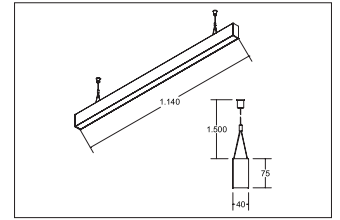

LED-Pendel-Profilleuchte direkt/indirekt BIRO40

Artikel-Nr. 77323084

LED-Pendel-Profilleuchte direkt/indirekt BIRO40, schwarz, rechteckigAusführung: LED, Montageart: Pendelmontage, Montageort: Deckenmontage, Material: Aluminium / Acryl, Schutzart: nach DIN EN 60529: IP20, Schutzklasse: (EN 61140) I, Spannung: 230V AC 50Hz, Leistung: 45.9W, Lichtstrom: 5.600lm, Farbtemperatur: 4000 K, Lichtfarbe: weiß, Abstrahlwinkel: 80°, Verstellbarkeit: nicht verstellbar, mit Betriebsgerät, Art der Dimmung: schaltbar .

Artikel-Nr.	77323084
Stand:	22.07.2021 02:35

Ansteuerung	schaltbar
Farbe	schwarz
Lichtfarbe	4000 K
Blendungsbewertung	UGR < 20
Systemeffizienz	122 lm/W
Lichtstrom	5.600 lm
Werkstoff der Abdeckung	satiniert
Länge	1144 mm
Farbwiedergabe	CRI > 90
Abstrahlwinkel	80 °

Material	Aluminium / Acryl
Ausführung	LED
Leuchtmittel	LED
Spannung	230V AC 50Hz
Schutzart	IP20
Schutzklasse	I
Verstellbarkeit	nicht verstellbar
Breite	40 mm
Höhe	75 mm
Schaltungsart	Parallelschaltung
Pendellänge max.	1.500 mm