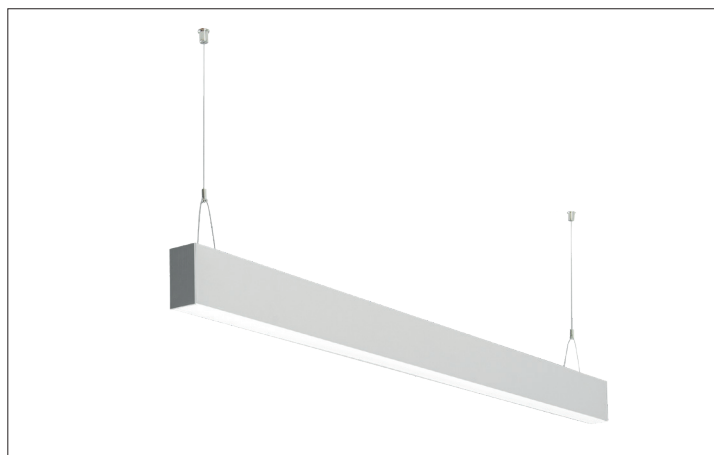

LED-Pendel-Profilleuchte direkt/indirekt BIRO40

Artikel-Nr. 77323693

LED-Pendel-Profilleuchte direkt/indirekt BIRO40, silber, rechteckigAusführung: LED, Montageart: Pendelmontage, Montageort: Deckenmontage, Material: Aluminium / Acryl, Schutzart: nach DIN EN 60529: IP20, Schutzklasse: (EN 61140) I, Spannung: 230V AC 50Hz, Leistung: 45.9W, Lichtstrom: 4.970lm, Farbtemperatur: 3000 K, Lichtfarbe: weiß, Abstrahlwinkel: 80°, Verstellbarkeit: nicht verstellbar, mit Betriebsgerät, Art der Dimmung: schaltbar .

Artikel-Nr.	77323693
Stand:	22.07.2021 02:36

Ansteuerung	schaltbar
Farbe	silber
Lichtfarbe	3000 K
Blendungsbewertung	UGR < 20
Systemeffizienz	108 lm/W
Lichtstrom	4.970 lm
Werkstoff der Abdeckung	satiniert
Länge	1144 mm
Farbwiedergabe	CRI > 90
Abstrahlwinkel	80 °

Material	Aluminium / Acryl
Ausführung	LED
Leuchtmittel	LED
Spannung	230V AC 50Hz
Schutzart	IP20
Schutzklasse	I
Verstellbarkeit	nicht verstellbar
Breite	40 mm
Höhe	75 mm
Schaltungsart	Parallelschaltung
Pendellänge max.	1.500 mm