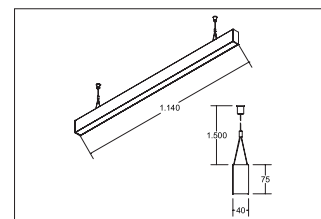

LED-Pendel-Profilleuchte direkt/indirekt BIRO40

Artikel-Nr. 77323693

LED-Pendel-Profilleuchte direkt/indirekt BIRO40, silber, rechteckigAusführung: LED, Montageart: Pendelmontage, Montageort: Deckenmontage, Material: Aluminium / Acryl, Schutzart: nach DIN EN 60529: IP20, Schutzklasse: (EN 61140) I, Spannung: 230V AC 50Hz, Leistung: 45.9W, Lichtstrom: 4.970lm, Farbtemperatur: 3000 K, Lichtfarbe: weiß, Abstrahlwinkel: 80°, Verstellbarkeit: nicht verstellbar, mit Betriebsgerät, Art der Dimmung: schaltbar .

Artikel-Nr.	77323693
Stand:	22.07.2021 02:36

Ansteuerung	schaltbar
Farbe	silber
Lichtfarbe	3000 K
Blendungsbewertung	UGR < 20
Systemeffizienz	108 lm/W
Lichtstrom	4.970 lm
Werkstoff der Abdeckung	satiniert
Länge	1144 mm
Farbwiedergabe	CRI > 90
Abstrahlwinkel	80 °

Material	Aluminium / Acryl
Ausführung	LED
Leuchtmittel	LED
Spannung	230V AC 50Hz
Schutzart	IP20
Schutzklasse	I
Verstellbarkeit	nicht verstellbar
Breite	40 mm
Höhe	75 mm
Schaltungsart	Parallelschaltung
Pendellänge max.	1.500 mm