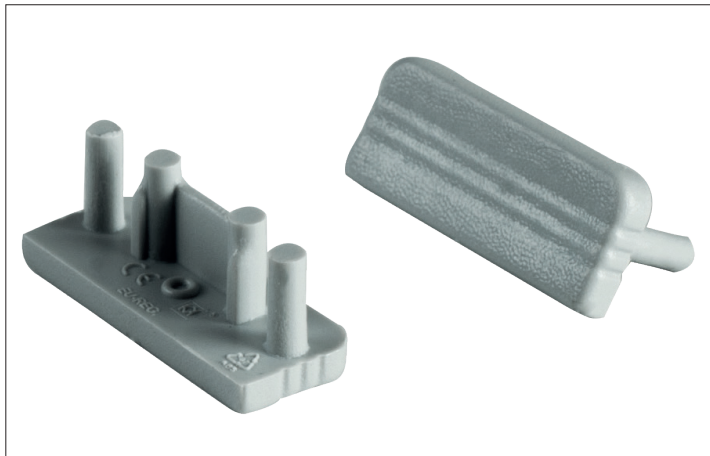

Endkappen-Set

Artikel-Nr. 53110260

Endkappen-Set, silber. In Verbindung mit den Profilabdeckungen 53400000 53400070 kann sowohl ein zusätzlicher mechanischer Schutz als auch eine optimale Lichtverteilung erreicht werden. Abmessung Profil: L: mm x B: 20 mm x H: 8 mm.

Artikel-Nr.	53110260
Stand:	06.12.2021 18:15

Farbe	silber	Aufbauhöhe	8 mm
Breite	20 mm		