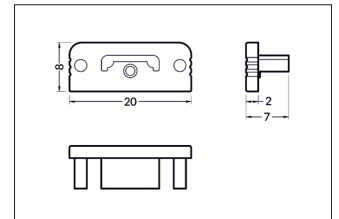

Endkappen-Set

Artikel-Nr. 53110260

Endkappen-Set, silber. In Verbindung mit den Profilabdeckungen 53400000 53400070 kann sowohl ein zusätzlicher mechanischer Schutz als auch eine optimale Lichtverteilung erreicht werden. Abmessung Profil: L: mm x B: 20 mm x H: 8 mm.

Artikel-Nr.	53110260
Stand:	06.12.2021 18:15

Farbe	silber	Aufbauhöhe	8 mm
Breite	20 mm		