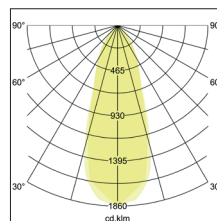

LED-Pendelleuchte Artikel-Nr. 12119183

LED-Pendelleuchte, strukturschwarz, rund. Pendelmontage, Deckenmontage. Montageart: Pendelmontage, Montageort: Deckenmontage, Material: Aluminium / Stahl / Kunststoff, Schutzart raumseitig: nach DIN EN 60529: IP20, Schutzklasse: (EN 61140) I, Spannung: 230V AC 50Hz, Leistung: 4.5W, Anzahl der Leuchtmittel / Fassungen: 1.0 Stk, Lichtstrom: 220lm, Farbtemperatur: 3.000 K, Lichtfarbe: weiß, Abstrahlwinkel: 38°, mit Betriebsgerät, Art der Dimmung: schaltbar.

Artikel-Nr.	12119183
Stand:	07.12.2021 11:13

Farbtemperatur	3000 K
Farbe	schwarz
Abstrahlwinkel	38 °
Anzahl der Leuchtmittel / Fassungen	1 Stk
Außendurchmesser	80 mm
Aufbauhöhe	30 mm
Farbwiedergabe	CRI > 90
Material	Aluminium / Stahl / Kunststoff
Spannung	230V AC 50Hz
Leuchtmittel	LED
Lichtaustritt	direkt