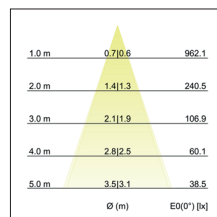

LED-Pendelleuchte Artikel-Nr. 12119183

LED-Pendelleuchte, strukturschwarz, rund. Pendelmontage, Deckenmontage. Montageart: Pendelmontage, Montageort: Deckenmontage, Material: Aluminium / Stahl / Kunststoff, Schutzart raumseitig: nach DIN EN 60529: IP20, Schutzklasse: (EN 61140) I, Spannung: 230V AC 50Hz, Leistung: 4.5W, Anzahl der Leuchtmittel / Fassungen: 1.0 Stk, Lichtstrom: 220lm, Farbtemperatur: 3.000 K, Lichtfarbe: weiß, Abstrahlwinkel: 38°, mit Betriebsgerät, Art der Dimmung: schaltbar.

Artikel-Nr.	12119183
Stand:	07.12.2021 11:13

Farbtemperatur	3000 K
Farbe	schwarz
Abstrahlwinkel	38 °
Anzahl der Leuchtmittel / Fassungen	1 Stk
Außendurchmesser	80 mm
Aufbauhöhe	30 mm
Farbwiedergabe	CRI > 90
Material	Aluminium / Stahl / Kunststoff
Spannung	230V AC 50Hz
Leuchtmittel	LED
Lichtaustritt	direkt