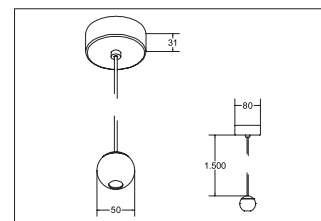

LED-Pendelleuchte Artikel-Nr. 12119183

LED-Pendelleuchte, strukturschwarz, rund. Pendelmontage, Deckenmontage. Montageart: Pendelmontage, Montageort: Deckenmontage, Material: Aluminium / Stahl / Kunststoff, Schutzart raumseitig: nach DIN EN 60529: IP20, Schutzklasse: (EN 61140) I, Spannung: 230V AC 50Hz, Leistung: 4.5W, Anzahl der Leuchtmittel / Fassungen: 1.0 Stk, Lichtstrom: 220lm, Farbtemperatur: 3.000 K, Lichtfarbe: weiß, Abstrahlwinkel: 38°, mit Betriebsgerät, Art der Dimmung: schaltbar.

Artikel-Nr.	12119183
Stand:	07.12.2021 11:13

Farbtemperatur	3000 K
Farbe	schwarz
Abstrahlwinkel	38 °
Anzahl der Leuchtmittel / Fassungen	1 Stk
Außendurchmesser	80 mm
Aufbauhöhe	30 mm
Farbwiedergabe	CRI > 90
Material	Aluminium / Stahl / Kunststoff
Spannung	230V AC 50Hz
Leuchtmittel	LED
Lichtaustritt	direkt

Lieferumfang	inkl. Konverter zum Anschluss an 230 V-Netzspannung, schaltbar und Pendelabhängung 1.500 mm
Pendellänge max.	1.500 mm
Pendellänge min.	10 mm
Schutzart raumseitig	IP20
Schutzklasse	I
Spannungsart	AC