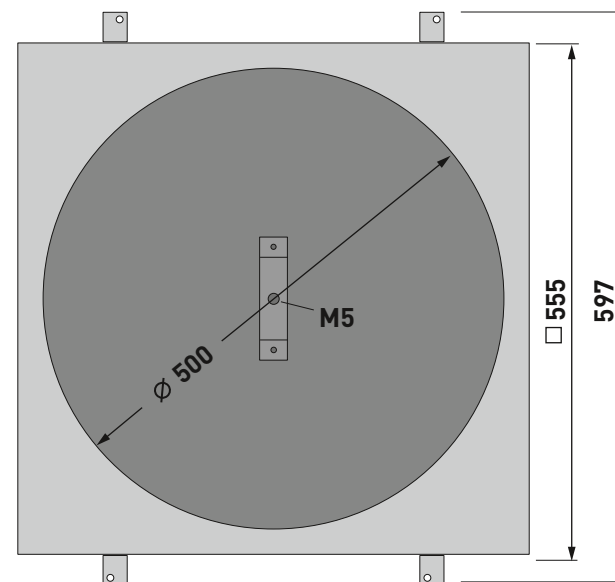

- de **Montageanleitung**
- en **Mounting instructions**
- fr **Instructions de montage**
- it **Istruzioni di montaggio**
- es **Instrucciones de montaje**
- nl **Montagehandleiding**

# PolaronIQ WD2 BE

10125433 / XI 17

- de Maximale Schichtdicke 10 mm
- en Maximum thickness 10 mm
- fr Epaisseur de la couche maximale 10 mm
- it Spessore massimo 10 mm
- es Espesor de capa máximo 10 mm
- nl Maximale laagdikte 10 mm