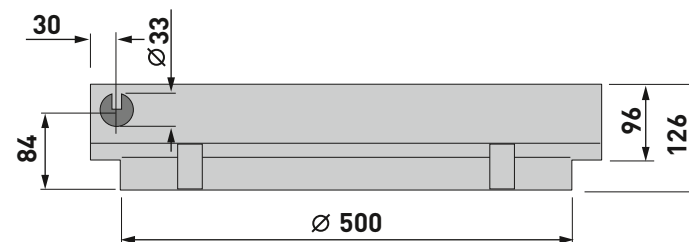

- de **Montageanleitung**
- en **Mounting instructions**
- fr **Instructions de montage**
- it **Istruzioni di montaggio**
- es **Instrucciones de montaje**
- nl **Montagehandleiding**

# PolaronIQ WD2 BE

10125433 / XI 17

- de Maximale Schichtdicke 10 mm
- en Maximum thickness 10 mm
- fr Epaisseur de la couche maximale 10 mm
- it Spessore massimo 10 mm
- es Espesor de capa máximo 10 mm
- nl Maximale laagdikte 10 mm