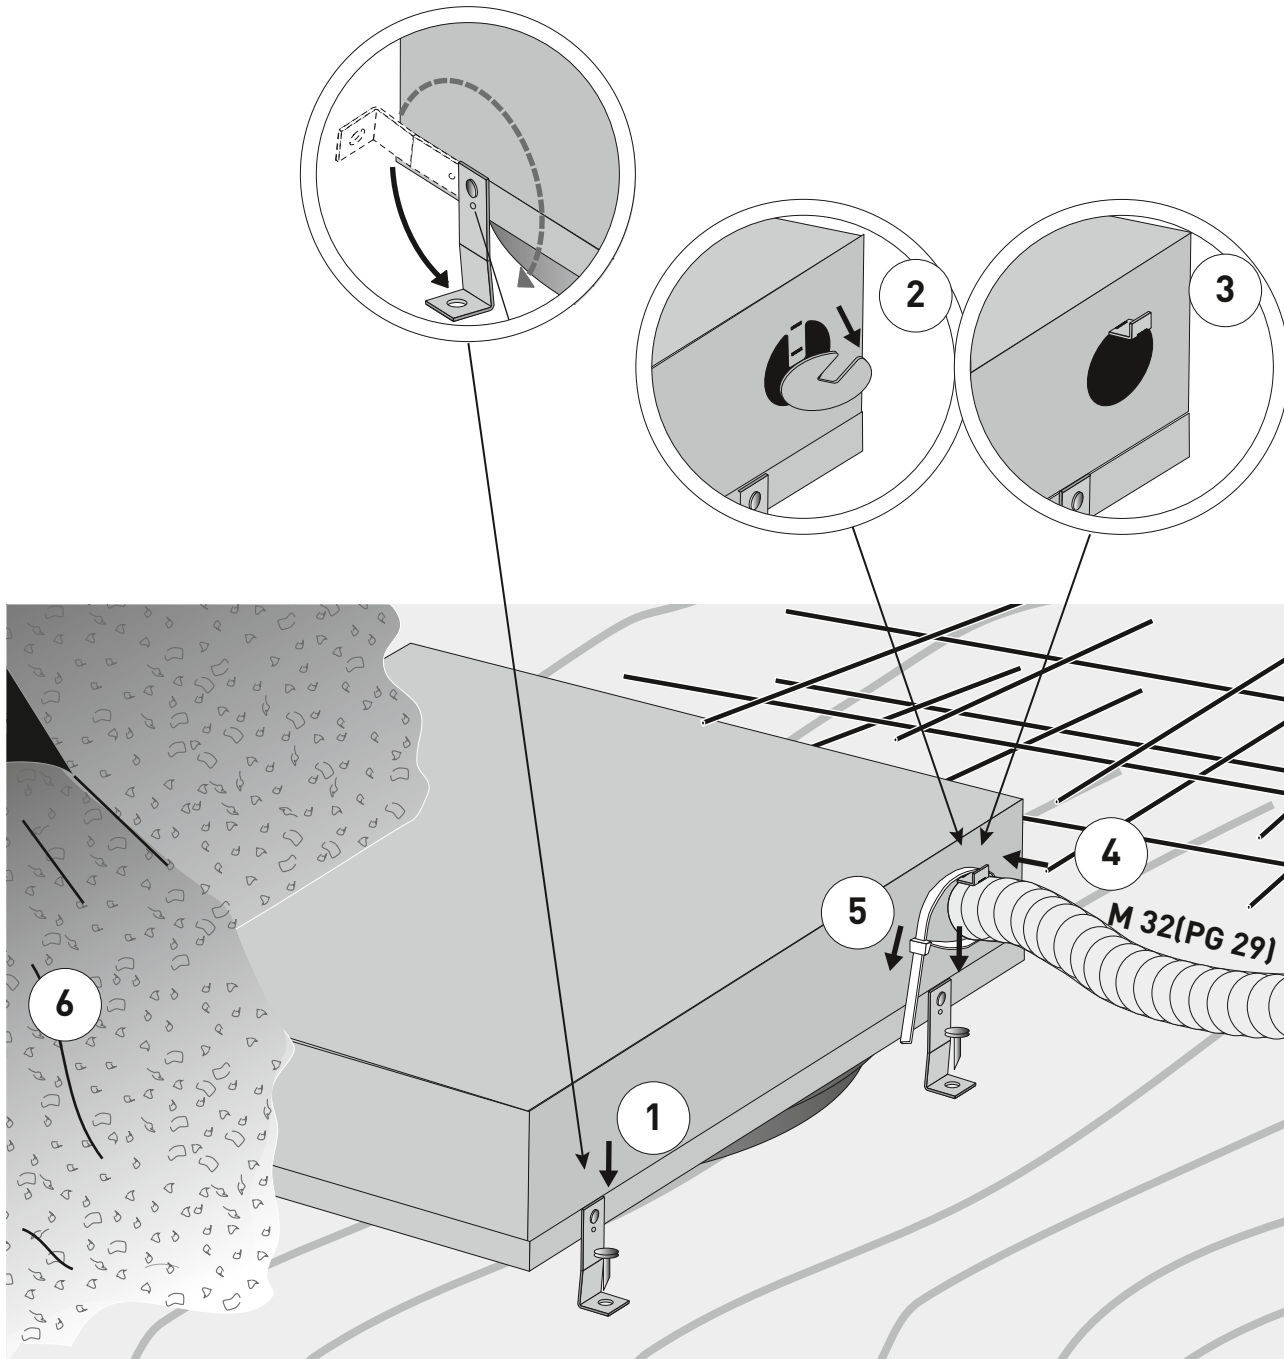

- de **Montageanleitung**
- en **Mounting instructions**
- fr **Instructions de montage**
- it **Istruzioni di montaggio**
- es **Instrucciones de montaje**
- nl **Montagehandleiding**

# PolaronIQ WD2 BE

10125433 / XI 17

- de Maximale Schichtdicke 10 mm
- en Maximum thickness 10 mm
- fr Epaisseur de la couche maximale 10 mm
- it Spessore massimo 10 mm
- es Espesor de capa máximo 10 mm
- nl Maximale laagdikte 10 mm