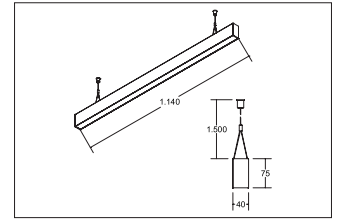

LED-Pendel-Profilleuchte direkt/indirekt BIRO40

Artikel-Nr. 77333694

LED-Pendel-Profilleuchte direkt/indirekt BIRO40, silber, rechteckigAusführung: LED, Montageart: Pendelmontage, Montageort: Deckenmontage, Material: Aluminium / Acryl, Schutzart: nach DIN EN 60529: IP20, Schutzklasse: (EN 61140) I, Spannung: 230V AC 50Hz, Leistung: 45.9W, Lichtstrom: 5.720lm, Farbtemperatur: 4000 K, Lichtfarbe: weiß, Abstrahlwinkel: 80°, Verstellbarkeit: nicht verstellbar, mit Betriebsgerät, Art der Dimmung: DALI .

Artikel-Nr.	77333694
Stand:	22.07.2021 02:41

Ansteuerung	DALI
Farbe	silber
Lichtfarbe	4000 K
Blendungsbewertung	UGR < 19
Systemeffizienz	125 lm/W
Lichtstrom	5.720 lm
Werkstoff der Abdeckung	mikroprismatisch
Länge	1144 mm
Farbwiedergabe	CRI > 90
Abstrahlwinkel	80 °

Material	Aluminium / Acryl
Ausführung	LED
Leuchtmittel	LED
Spannung	230V AC 50Hz
Schutzart	IP20
Schutzklasse	I
Verstellbarkeit	nicht verstellbar
Breite	40 mm
Höhe	75 mm
Schaltungsart	Parallelschaltung
Pendellänge max.	1.500 mm