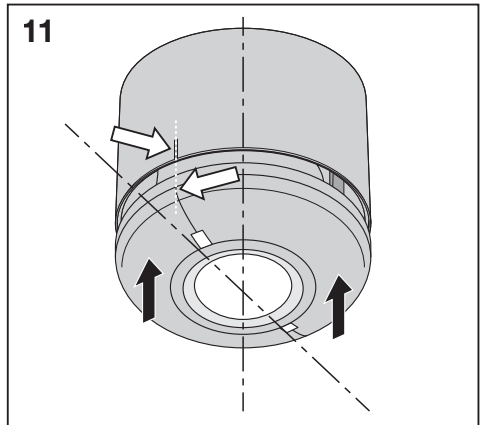

LiveLink Basic ZDDS

IP20

C10449057
G15058071
30.01.19

TRILUX GmbH & Co. KG
Heidestraße
59759 Arnsberg
Germany
www.trilux.com