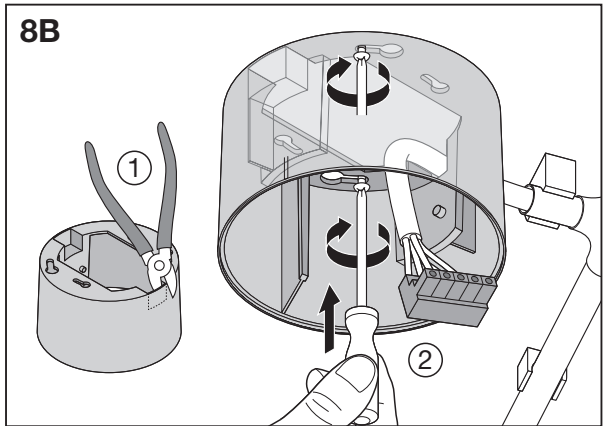

LiveLink Basic ZDDS

IP20

C10449057
G15058071
30.01.19

TRILUX GmbH & Co. KG
Heidestraße
59759 Arnsberg
Germany
www.trilux.com