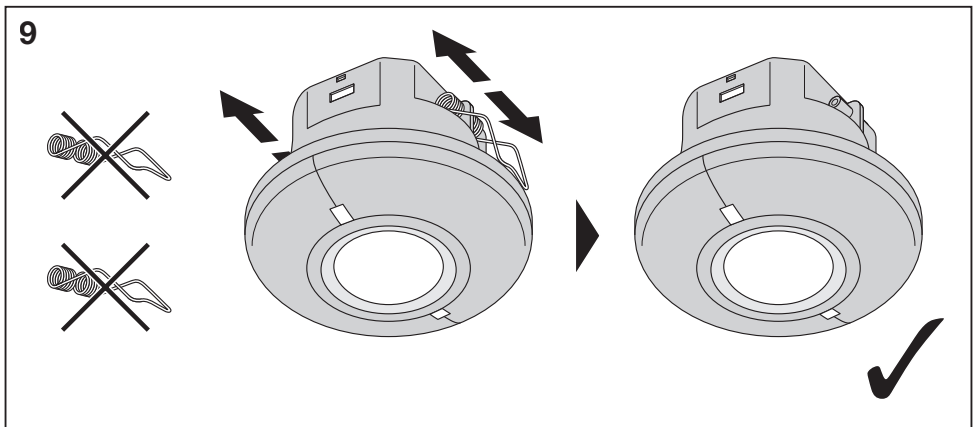

LiveLink Basic ZDDS

IP20

C10449057
G15058071
30.01.19

TRILUX GmbH & Co. KG
Heidestraße
59759 Arnsberg
Germany
www.trilux.com