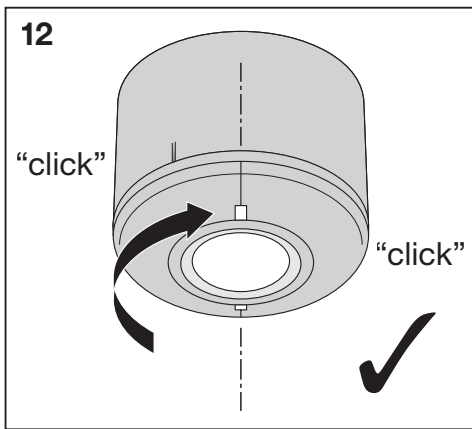

LiveLink Basic ZDDS

IP20

C10449057
G15058071
30.01.19

TRILUX GmbH & Co. KG
Heidestraße
59759 Arnsberg
Germany
www.trilux.com