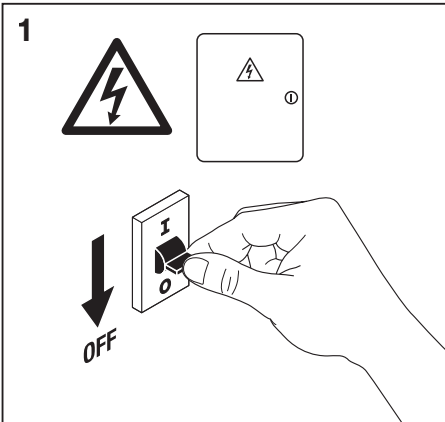

LiveLink Basic ZDDS

IP20

C10449057
G15058071
30.01.19

TRILUX GmbH & Co. KG
Heidestraße
59759 Arnsberg
Germany
www.trilux.com