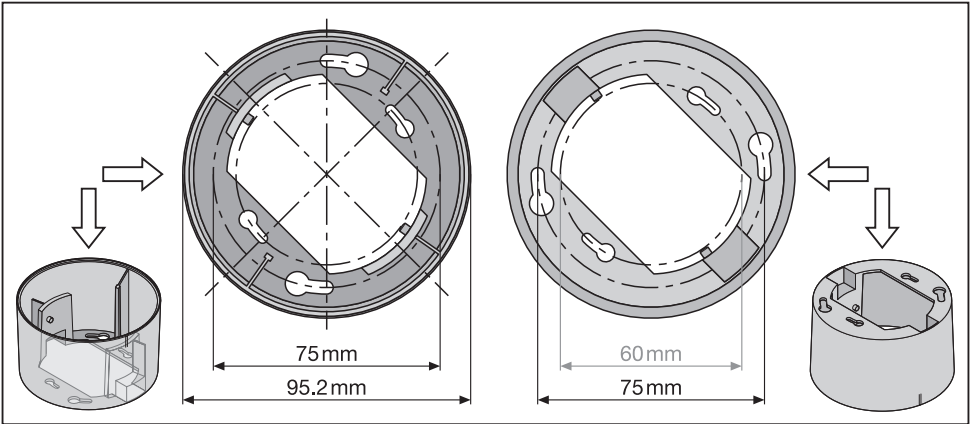

LiveLink Basic ZDDS

IP20

C10449057
G15058071
30.01.19

TRILUX GmbH & Co. KG
Heidestraße
59759 Arnsberg
Germany
www.trilux.com