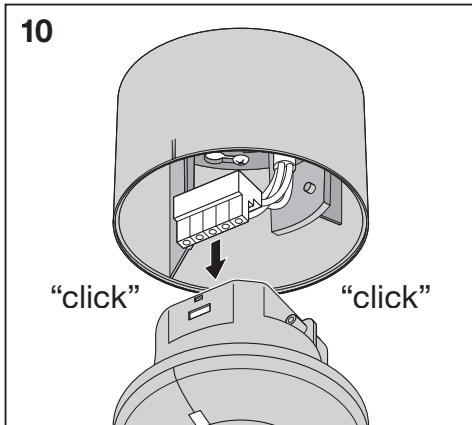

LiveLink Basic ZDDS

IP20

C10449057
G15058071
30.01.19

TRILUX GmbH & Co. KG
Heidestraße
59759 Arnsberg
Germany
www.trilux.com