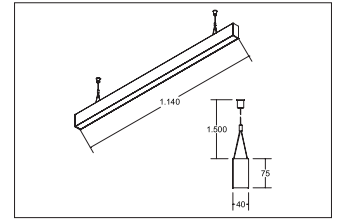

LED-Pendel-Profilleuchte direkt/indirekt BIRO40

Artikel-Nr. 77313694

LED-Pendel-Profilleuchte direkt/indirekt BIRO40, silber, rechteckigAusführung: LED, Montageart: Pendelmontage, Montageort: Deckenmontage, Material: Aluminium / Acryl, Schutzart: nach DIN EN 60529: IP20, Schutzklasse: (EN 61140) I, Spannung: 230V AC 50Hz, Leistung: 45.9W, Lichtstrom: 5.720lm, Farbtemperatur: 4000 K, Lichtfarbe: weiß, Abstrahlwinkel: 80°, Verstellbarkeit: nicht verstellbar, mit Betriebsgerät, Art der Dimmung: schaltbar .

Artikel-Nr.	77313694
Stand:	22.07.2021 02:49

Ansteuerung	schaltbar
Farbe	silber
Lichtfarbe	4000 K
Blendungsbewertung	UGR < 19
Systemeffizienz	125 lm/W
Lichtstrom	5.720 lm
Werkstoff der Abdeckung	mikroprismatisch
Länge	1144 mm
Farbwiedergabe	CRI > 90
Abstrahlwinkel	80 °

Material	Aluminium / Acryl
Ausführung	LED
Leuchtmittel	LED
Spannung	230V AC 50Hz
Schutzart	IP20
Schutzklasse	I
Verstellbarkeit	nicht verstellbar
Breite	40 mm
Höhe	75 mm
Schaltungsart	Parallelschaltung
Pendellänge max.	1.500 mm