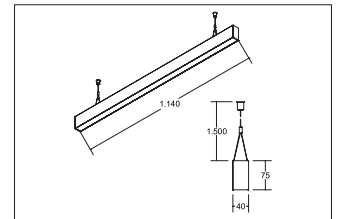

LED-Pendel-Profilleuchte direkt/indirekt BIRO40

Artikel-Nr. 77333698

LED-Pendel-Profilleuchte direkt/indirekt BIRO40, silber, rechteckigAusführung: LED, Montageart: Pendelmontage, Montageort: Deckenmontage, Material: Aluminium / Acryl, Schutzart: nach DIN EN 60529: IP20, Schutzklasse: (EN 61140) I, Spannung: 230V AC 50Hz, Leistung: 45.9W, Lichtstrom: 5.360lm, Farbtemperatur: von 2700 K bis 6500 K, Lichtfarbe: weiß, Abstrahlwinkel: 80°, Verstellbarkeit: nicht verstellbar, mit Betriebsgerät, Art der Dimmung: DALI .

| | |
|--------------------|------------------|
| Artikel-Nr. | 77333698 |
| Stand: | 22.07.2021 02:42 |

| | |
|-------------------------|------------------|
| Ansteuerung | DALI |
| Farbe | silber |
| Lichtfarbe | 2700 K - 6500 K |
| Blendungsbewertung | UGR < 19 |
| Systemeffizienz | 117 lm/W |
| Lichtstrom | 5.360 lm |
| Werkstoff der Abdeckung | mikroprismatisch |
| Länge | 1144 mm |
| Farbwiedergabe | CRI > 80 |
| Abstrahlwinkel | 80 ° |

| | |
|------------------|-------------------|
| Material | Aluminium / Acryl |
| Ausführung | LED |
| Leuchtmittel | LED |
| Spannung | 230V AC 50Hz |
| Schutzart | IP20 |
| Schutzklasse | I |
| Verstellbarkeit | nicht verstellbar |
| Breite | 40 mm |
| Höhe | 75 mm |
| Schaltungsart | Parallelschaltung |
| Pendellänge max. | 1.500 mm |