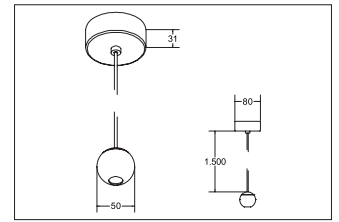

LED-Pendelleuchte

**Artikel-Nr. 12119893**

Ø (m)	E0(0°) [lx]
1.0 m	0.710.6 962.1
2.0 m	1.411.3 240.5
3.0 m	2.111.9 106.9
4.0 m	2.812.5 60.1
5.0 m	3.513.1 38.5

LED-Pendelleuchte, strukturschwarz / rosé gold, rund. Pendelmontage, Deckenmontage. Montageart: Pendelmontage, Montageort: Deckenmontage, Material: Aluminium / Stahl / Kunststoff, Schutzart raumseitig: nach DIN EN 60529: IP20, Schutzklasse: (EN 61140) I, Spannung: 230V AC 50Hz, Leistung: 4.5W, Anzahl der Leuchtmittel / Fassungen: 1.0 Stk, Lichtstrom: 220lm, Farbtemperatur: 3.000 K, Lichtfarbe: weiß, Abstrahlwinkel: 38°, mit Betriebsgerät, Art der Dimmung: schaltbar.

<b>Artikel-Nr.</b>	<b>12119893</b>
<b>Stand:</b>	07.12.2021 11:37

Farbtemperatur	3000 K
Farbe	schwarz / gold
Abstrahlwinkel	38 °
Anzahl der Leuchtmittel / Fassungen	1 Stk
Außendurchmesser	80 mm
Aufbauhöhe	30 mm
Farbwiedergabe	CRI > 90
Material	Aluminium / Stahl / Kunststoff
Spannung	230V AC 50Hz
Leuchtmittel	LED
Lichtaustritt	direkt

Lieferumfang	inkl. Konverter zum Anschluss an 230 V-Netzspannung, schaltbar und Pendelabhängung 1.500 mm
Pendellänge max.	1.500 mm
Pendellänge min.	10 mm
Schutzart raumseitig	IP20
Schutzklasse	I
Spannungsart	AC