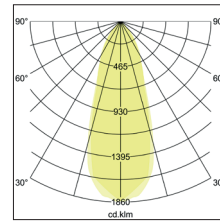

LED-Pendelleuchte

**Artikel-Nr. 12119893**

Ø (m)	E0(0°) [lx]
1.0 m	0.710.6 962.1
2.0 m	1.411.3 240.5
3.0 m	2.111.9 106.9
4.0 m	2.812.5 60.1
5.0 m	3.513.1 38.5

LED-Pendelleuchte, strukturschwarz / rosé gold, rund. Pendelmontage, Deckenmontage. Montageart: Pendelmontage, Montageort: Deckenmontage, Material: Aluminium / Stahl / Kunststoff, Schutzart raumseitig: nach DIN EN 60529: IP20, Schutzklasse: (EN 61140) I, Spannung: 230V AC 50Hz, Leistung: 4.5W, Anzahl der Leuchtmittel / Fassungen: 1.0 Stk, Lichtstrom: 220lm, Farbtemperatur: 3.000 K, Lichtfarbe: weiß, Abstrahlwinkel: 38°, mit Betriebsgerät, Art der Dimmung: schaltbar.

<b>Artikel-Nr.</b>	<b>12119893</b>
<b>Stand:</b>	07.12.2021 11:37

Farbtemperatur	3000 K
Farbe	schwarz / gold
Abstrahlwinkel	38 °
Anzahl der Leuchtmittel / Fassungen	1 Stk
Außendurchmesser	80 mm
Aufbauhöhe	30 mm
Farbwiedergabe	CRI > 90
Material	Aluminium / Stahl / Kunststoff
Spannung	230V AC 50Hz
Leuchtmittel	LED
Lichtaustritt	direkt