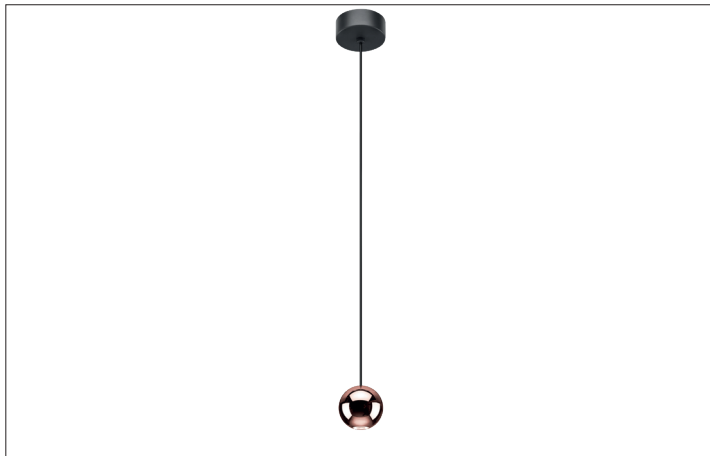

LED-Pendelleuchte

**Artikel-Nr. 12119893**

Ø (m)	E0(0°) [lx]
1.0 m	0.710.6 962.1
2.0 m	1.411.3 240.5
3.0 m	2.111.9 106.9
4.0 m	2.812.5 60.1
5.0 m	3.513.1 38.5

LED-Pendelleuchte, strukturschwarz / rosé gold, rund. Pendelmontage, Deckenmontage. Montageart: Pendelmontage, Montageort: Deckenmontage, Material: Aluminium / Stahl / Kunststoff, Schutzart raumseitig: nach DIN EN 60529: IP20, Schutzklasse: (EN 61140) I, Spannung: 230V AC 50Hz, Leistung: 4.5W, Anzahl der Leuchtmittel / Fassungen: 1.0 Stk, Lichtstrom: 220lm, Farbtemperatur: 3.000 K, Lichtfarbe: weiß, Abstrahlwinkel: 38°, mit Betriebsgerät, Art der Dimmung: schaltbar.

<b>Artikel-Nr.</b>	<b>12119893</b>
<b>Stand:</b>	07.12.2021 11:37

Farbtemperatur	3000 K
Farbe	schwarz / gold
Abstrahlwinkel	38 °
Anzahl der Leuchtmittel / Fassungen	1 Stk
Außendurchmesser	80 mm
Aufbauhöhe	30 mm
Farbwiedergabe	CRI > 90
Material	Aluminium / Stahl / Kunststoff
Spannung	230V AC 50Hz
Leuchtmittel	LED
Lichtaustritt	direkt

Lieferumfang	inkl. Konverter zum Anschluss an 230 V-Netzspannung, schaltbar und Pendelabhängung 1.500 mm
Pendellänge max.	1.500 mm
Pendellänge min.	10 mm
Schutzart raumseitig	IP20
Schutzklasse	I
Spannungsart	AC