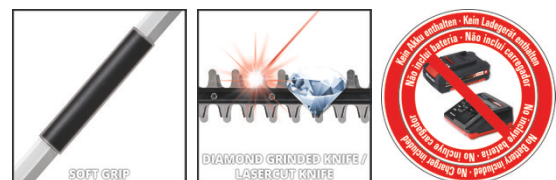

Einhell

CLASSIC

POWER X-CHANGE

Akku-Teleskop-Heckenschere

GC-HH 18/45 Li T-Solo

Art.-Nr.: 3410585

Ident.-Nr.: 21010

EAN-Code: 4006825652130

Die Einhell Akku-Stab-Heckenschere gehört zur flexiblen Power X-Change-Systemreihe von Einhell. Die Messer der Stab-Heckenschere sind aus lasergeschnittenem und diamantgeschliffenem Stahl gefertigt, der Motorkopf ist 7-fach neigbar und mit dem drehbaren Hauptgriff flexibel einsetzbar. Die zusätzliche gummierte Haltefläche fördert einen festen Halt und unterstützt zusammen mit dem Tragegurt das ergonomische Arbeiten. Das robuste Metallgetriebe ist auf eine hohe Lebensdauer ausgerichtet. Durch die Verlängerungsstange ist die Stab-Heckenschere auch für höhere Hecken geeignet. Für die Lagerung und den Transport ist im Lieferumfang ein stabiler Köcher enthalten. Die Lieferung erfolgt ohne Akku und ohne Ladegerät, diese sind separat erhältlich.

Ausstattung

- Messer aus lasergeschnittenem und diamantgeschliffenem Stahl
- Motorkopf 7-fach neigbar
- Hauptgriff drehbar
- Zusätzliche gummierte Haltefläche zum ergonomischen Arbeiten
- Metallgetriebe für hohe Lebensdauer
- Verlängerungsstange für höhere Hecken
- Stabiler Köcher für Lagerung und Transport
- Tragegurt
- Lieferung ohne Akku und ohne Ladegerät (separat erhältlich)

Technische Daten

- Schwertlänge	450 mm
- Max. Schnittlänge	410 mm
- Zahnabstand	18 mm
- Schnitte pro Minute	1400 min⁻¹

Logistische Daten

- Produktgewicht (kg)	3.17
- Bruttogewicht (kg)	5.09
- Maße Einzelverpackung	228 x 140 x 1170 mm
- Stück pro Exportkarton	3 STK
- Bruttogewicht Exportkarton	17 kg
- Maße Exportkarton	1185 x 440 x 245 mm
- Containermenge (20"/40"/40"HC)	594 | 1344 | 1500