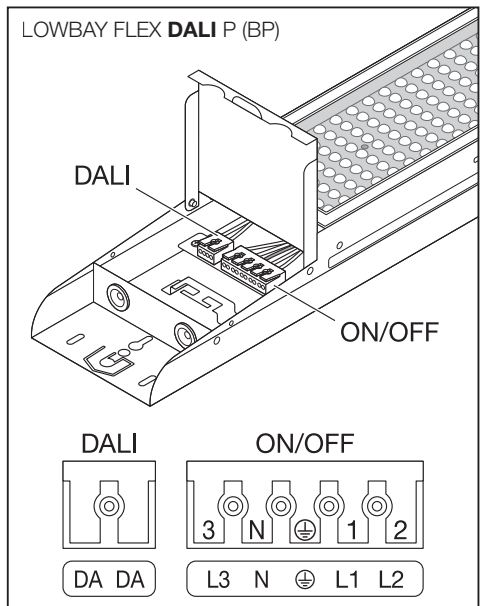

	EAN	IP	IK	∇	R _a	°(°C)	PF	👤
LB FLEX 1200 P 42W 840 W	4058075676060	23	08	90	≥ 80	-25...+50	≥ 0.9	3.40 kg
LB FLEX 1200 P 42W 840 VW	4058075676084	23	08	120	≥ 80	-25...+50	≥ 0.9	3.40 kg
LB FLEX 1200 P 73W 840 W	4058075676107	23	08	90	≥ 80	-25...+50	≥ 0.9	3.40 kg
LB FLEX 1200 P 73W 840 VW	4058075676121	23	08	120	≥ 80	-25...+50	≥ 0.9	3.40 kg
LB FLEX 1500 P 105W 840 N	4058075676244	23	08	60	≥ 80	-25...+50	≥ 0.9	4.45 kg
LB FLEX 1500 P 105W 840 W	4058075676268	23	08	90	≥ 80	-25...+50	≥ 0.9	4.45 kg
LB FLEX 1500 P 105W 840 VW	4058075676282	23	08	120	≥ 80	-25...+50	≥ 0.9	4.45 kg
LB FLEX BP 1500 P 105W 840 W	4058075676367	23	08	90	≥ 80	-25...+50	≥ 0.9	6.00 kg
LB FLEX 1200 DALI P 42W 840 W	4058075676145	23	08	90	≥ 80	-25...+50	≥ 0.9	3.50 kg
LB FLEX 1200 DALI P 42W 840 VW	4058075676169	23	08	120	≥ 80	-25...+50	≥ 0.9	3.50 kg
LB FLEX 1200 DALI P 73W 840 W	4058075676206	23	08	90	≥ 80	-25...+50	≥ 0.9	3.50 kg
LB FLEX 1200 DALI P 73W 840 VW	4058075676220	23	08	120	≥ 80	-25...+50	≥ 0.9	3.50 kg
LB FLEX 1500 DALI P 105W 840 N	4058075676305	23	08	60	≥ 80	-25...+50	≥ 0.9	4.20 kg
LB FLEX 1500 DALI P 105W 840 W	4058075676329	23	08	90	≥ 80	-25...+50	≥ 0.9	4.20 kg
LB FLEX 1500 DALI P 105W 840 VW	4058075676343	23	08	120	≥ 80	-25...+50	≥ 0.9	4.20 kg
LB FLEX BP 1500 DALI P 105W 840 W	4058075676381	23	08	90	≥ 80	-25...+50	≥ 0.9	5.76 kg

LOWBAY FLEX SUSPENSION KIT
EAN 4058075693722

LOWBAY FLEX 1200 P / LOWBAY FLEX 1200 DALI P

LOWBAY FLEX (BP) 1500 P / LOWBAY FLEX (BP) 1500 DALI P

C10449058
G11138985
29.03.22

LEDVANCE GmbH
Steinerne Furt 62
86167 Augsburg, Germany
www.ledvance.com