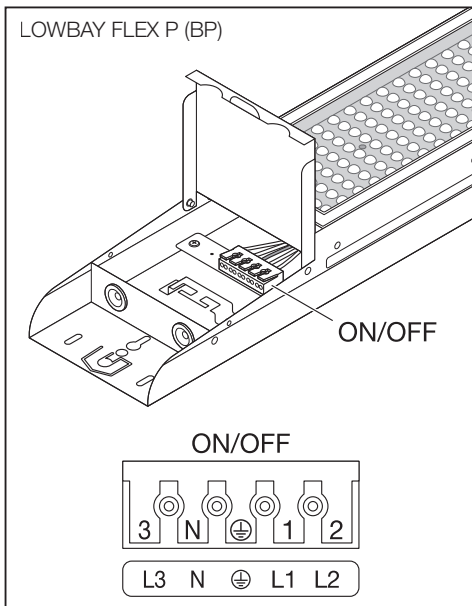

	EAN	IP	IK	∇	R _a	°(°C)	PF	👤
LB FLEX 1200 P 42W 840 W	4058075676060	23	08	90	≥ 80	-25...+50	≥ 0.9	3.40 kg
LB FLEX 1200 P 42W 840 VW	4058075676084	23	08	120	≥ 80	-25...+50	≥ 0.9	3.40 kg
LB FLEX 1200 P 73W 840 W	4058075676107	23	08	90	≥ 80	-25...+50	≥ 0.9	3.40 kg
LB FLEX 1200 P 73W 840 VW	4058075676121	23	08	120	≥ 80	-25...+50	≥ 0.9	3.40 kg
LB FLEX 1500 P 105W 840 N	4058075676244	23	08	60	≥ 80	-25...+50	≥ 0.9	4.45 kg
LB FLEX 1500 P 105W 840 W	4058075676268	23	08	90	≥ 80	-25...+50	≥ 0.9	4.45 kg
LB FLEX 1500 P 105W 840 VW	4058075676282	23	08	120	≥ 80	-25...+50	≥ 0.9	4.45 kg
LB FLEX BP 1500 P 105W 840 W	4058075676367	23	08	90	≥ 80	-25...+50	≥ 0.9	6.00 kg
LB FLEX 1200 DALI P 42W 840 W	4058075676145	23	08	90	≥ 80	-25...+50	≥ 0.9	3.50 kg
LB FLEX 1200 DALI P 42W 840 VW	4058075676169	23	08	120	≥ 80	-25...+50	≥ 0.9	3.50 kg
LB FLEX 1200 DALI P 73W 840 W	4058075676206	23	08	90	≥ 80	-25...+50	≥ 0.9	3.50 kg
LB FLEX 1200 DALI P 73W 840 VW	4058075676220	23	08	120	≥ 80	-25...+50	≥ 0.9	3.50 kg
LB FLEX 1500 DALI P 105W 840 N	4058075676305	23	08	60	≥ 80	-25...+50	≥ 0.9	4.20 kg
LB FLEX 1500 DALI P 105W 840 W	4058075676329	23	08	90	≥ 80	-25...+50	≥ 0.9	4.20 kg
LB FLEX 1500 DALI P 105W 840 VW	4058075676343	23	08	120	≥ 80	-25...+50	≥ 0.9	4.20 kg
LB FLEX BP 1500 DALI P 105W 840 W	4058075676381	23	08	90	≥ 80	-25...+50	≥ 0.9	5.76 kg

LOWBAY FLEX SUSPENSION KIT
EAN 4058075693722

LOWBAY FLEX 1200 P / LOWBAY FLEX 1200 DALI P

LOWBAY FLEX (BP) 1500 P / LOWBAY FLEX (BP) 1500 DALI P

C10449058
G11138985
29.03.22

LEDVANCE GmbH
Steinerne Furt 62
86167 Augsburg, Germany
www.ledvance.com