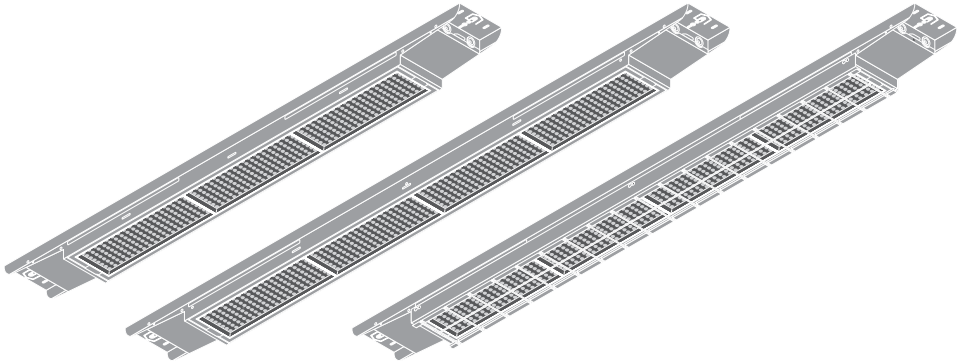

LOWBAY FLEX P / LOWBAY FLEX BP P

	EAN	l x w x h [mm]	W	V	Hz	lm	lm/W	K
LB FLEX 1200 P 42W 840 W	4058075676060	1236 x 115 x 65	42	220-240V	50/60Hz	6510	155	4000
LB FLEX 1200 P 42W 840 VW	4058075676084	1236 x 115 x 65	42	220-240V	50/60Hz	6510	155	4000
LB FLEX 1200 P 73W 840 W	4058075676107	1236 x 115 x 65	73	220-240V	50/60Hz	11315	155	4000
LB FLEX 1200 P 73W 840 VW	4058075676121	1236 x 115 x 65	73	220-240V	50/60Hz	11315	155	4000
LB FLEX 1500 P 105W 840 N	4058075676244	1527 x 115 x 65	105	220-240V	50/60Hz	16800	160	4000
LB FLEX 1500 P 105W 840 W	4058075676268	1527 x 115 x 65	105	220-240V	50/60Hz	16800	160	4000
LB FLEX 1500 P 105W 840 VW	4058075676282	1527 x 115 x 65	105	220-240V	50/60Hz	16800	160	4000
LB FLEX BP 1500 P 105W 840 W	4058075676367	1527 x 117 x 76	105	220-240V	50/60Hz	16275	155	4000
LB FLEX 1200 DALI P 42W 840 W	4058075676145	1236 x 115 x 65	42	220-240V	0/50/60Hz	6510	155	4000
LB FLEX 1200 DALI P 42W 840 VW	4058075676169	1236 x 115 x 65	42	220-240V	0/50/60Hz	6510	155	4000
LB FLEX 1200 DALI P 73W 840 W	4058075676206	1236 x 115 x 65	73	220-240V	0/50/60Hz	11315	155	4000
LB FLEX 1200 DALI P 73W 840 VW	4058075676220	1236 x 115 x 65	73	220-240V	0/50/60Hz	11315	155	4000
LB FLEX 1500 DALI P 105W 840 N	4058075676305	1527 x 115 x 65	105	220-240V	0/50/60Hz	16800	160	4000
LB FLEX 1500 DALI P 105W 840 W	4058075676329	1527 x 115 x 65	105	220-240V	0/50/60Hz	16800	160	4000
LB FLEX 1500 DALI P 105W 840 VW	4058075676343	1527 x 115 x 65	105	220-240V	0/50/60Hz	16800	160	4000
LB FLEX BP 1500 DALI P 105W 840 W	4058075676381	1527 x 117 x 76	105	220-240V	0/50/60Hz	16275	155	4000