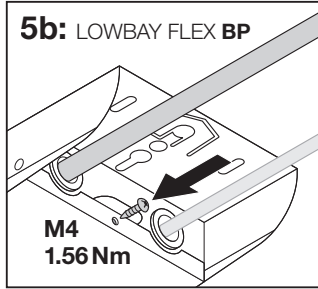

	EAN	IP	IK	∇	R _a	°(°C)	PF	👤
LB FLEX 1200 P 42W 840 W	4058075676060	23	08	90	≥ 80	-25...+50	≥ 0.9	3.40 kg
LB FLEX 1200 P 42W 840 VW	4058075676084	23	08	120	≥ 80	-25...+50	≥ 0.9	3.40 kg
LB FLEX 1200 P 73W 840 W	4058075676107	23	08	90	≥ 80	-25...+50	≥ 0.9	3.40 kg
LB FLEX 1200 P 73W 840 VW	4058075676121	23	08	120	≥ 80	-25...+50	≥ 0.9	3.40 kg
LB FLEX 1500 P 105W 840 N	4058075676244	23	08	60	≥ 80	-25...+50	≥ 0.9	4.45 kg
LB FLEX 1500 P 105W 840 W	4058075676268	23	08	90	≥ 80	-25...+50	≥ 0.9	4.45 kg
LB FLEX 1500 P 105W 840 VW	4058075676282	23	08	120	≥ 80	-25...+50	≥ 0.9	4.45 kg
LB FLEX BP 1500 P 105W 840 W	4058075676367	23	08	90	≥ 80	-25...+50	≥ 0.9	6.00 kg
LB FLEX 1200 DALI P 42W 840 W	4058075676145	23	08	90	≥ 80	-25...+50	≥ 0.9	3.50 kg
LB FLEX 1200 DALI P 42W 840 VW	4058075676169	23	08	120	≥ 80	-25...+50	≥ 0.9	3.50 kg
LB FLEX 1200 DALI P 73W 840 W	4058075676206	23	08	90	≥ 80	-25...+50	≥ 0.9	3.50 kg
LB FLEX 1200 DALI P 73W 840 VW	4058075676220	23	08	120	≥ 80	-25...+50	≥ 0.9	3.50 kg
LB FLEX 1500 DALI P 105W 840 N	4058075676305	23	08	60	≥ 80	-25...+50	≥ 0.9	4.20 kg
LB FLEX 1500 DALI P 105W 840 W	4058075676329	23	08	90	≥ 80	-25...+50	≥ 0.9	4.20 kg
LB FLEX 1500 DALI P 105W 840 VW	4058075676343	23	08	120	≥ 80	-25...+50	≥ 0.9	4.20 kg
LB FLEX BP 1500 DALI P 105W 840 W	4058075676381	23	08	90	≥ 80	-25...+50	≥ 0.9	5.76 kg

LOWBAY FLEX SUSPENSION KIT
EAN 4058075693722

LOWBAY FLEX 1200 P / LOWBAY FLEX 1200 DALI P

LOWBAY FLEX (BP) 1500 P / LOWBAY FLEX (BP) 1500 DALI P

C10449058
G11138985
29.03.22

LEDVANCE GmbH
Steinerne Furt 62
86167 Augsburg, Germany
www.ledvance.com