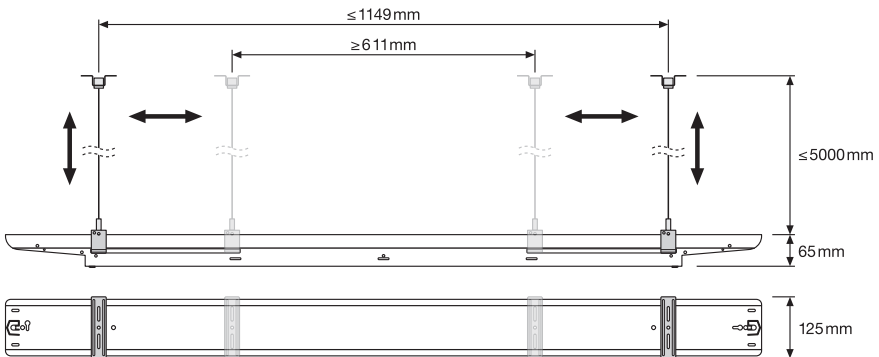

	EAN	IP	IK	∇	R _a	°(°C)	PF	👤
LB FLEX 1200 P 42W 840 W	4058075676060	23	08	90	≥ 80	-25...+50	≥ 0.9	3.40 kg
LB FLEX 1200 P 42W 840 VW	4058075676084	23	08	120	≥ 80	-25...+50	≥ 0.9	3.40 kg
LB FLEX 1200 P 73W 840 W	4058075676107	23	08	90	≥ 80	-25...+50	≥ 0.9	3.40 kg
LB FLEX 1200 P 73W 840 VW	4058075676121	23	08	120	≥ 80	-25...+50	≥ 0.9	3.40 kg
LB FLEX 1500 P 105W 840 N	4058075676244	23	08	60	≥ 80	-25...+50	≥ 0.9	4.45 kg
LB FLEX 1500 P 105W 840 W	4058075676268	23	08	90	≥ 80	-25...+50	≥ 0.9	4.45 kg
LB FLEX 1500 P 105W 840 VW	4058075676282	23	08	120	≥ 80	-25...+50	≥ 0.9	4.45 kg
LB FLEX BP 1500 P 105W 840 W	4058075676367	23	08	90	≥ 80	-25...+50	≥ 0.9	6.00 kg
LB FLEX 1200 DALI P 42W 840 W	4058075676145	23	08	90	≥ 80	-25...+50	≥ 0.9	3.50 kg
LB FLEX 1200 DALI P 42W 840 VW	4058075676169	23	08	120	≥ 80	-25...+50	≥ 0.9	3.50 kg
LB FLEX 1200 DALI P 73W 840 W	4058075676206	23	08	90	≥ 80	-25...+50	≥ 0.9	3.50 kg
LB FLEX 1200 DALI P 73W 840 VW	4058075676220	23	08	120	≥ 80	-25...+50	≥ 0.9	3.50 kg
LB FLEX 1500 DALI P 105W 840 N	4058075676305	23	08	60	≥ 80	-25...+50	≥ 0.9	4.20 kg
LB FLEX 1500 DALI P 105W 840 W	4058075676329	23	08	90	≥ 80	-25...+50	≥ 0.9	4.20 kg
LB FLEX 1500 DALI P 105W 840 VW	4058075676343	23	08	120	≥ 80	-25...+50	≥ 0.9	4.20 kg
LB FLEX BP 1500 DALI P 105W 840 W	4058075676381	23	08	90	≥ 80	-25...+50	≥ 0.9	5.76 kg

LOWBAY FLEX SUSPENSION KIT
EAN 4058075693722

LOWBAY FLEX 1200 P / LOWBAY FLEX 1200 DALI P

LOWBAY FLEX (BP) 1500 P / LOWBAY FLEX (BP) 1500 DALI P

C10449058
G11138985
29.03.22

LEDVANCE GmbH
Steinerne Furt 62
86167 Augsburg, Germany
www.ledvance.com