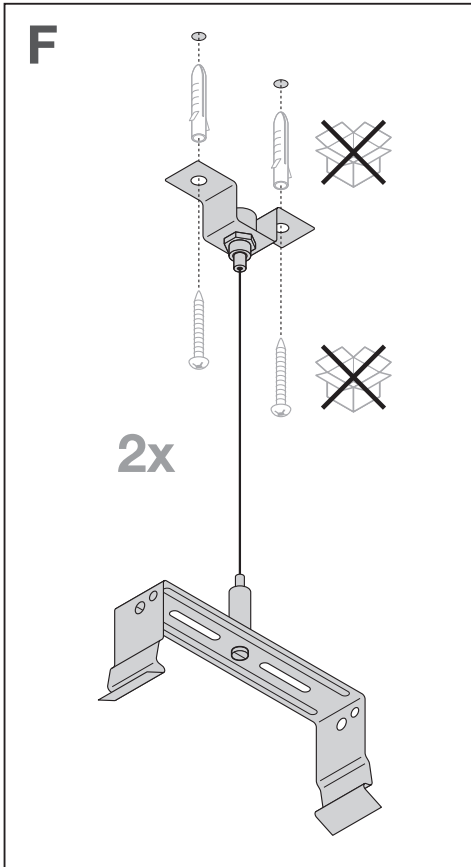

LOWBAY FLEX P / LOWBAY FLEX BP P

	EAN	l x w x h [mm]	W	V	Hz	lm	lm/W	K
LB FLEX 1200 P 42W 840 W	4058075676060	1236 x 115 x 65	42	220-240V	50/60Hz	6510	155	4000
LB FLEX 1200 P 42W 840 VW	4058075676084	1236 x 115 x 65	42	220-240V	50/60Hz	6510	155	4000
LB FLEX 1200 P 73W 840 W	4058075676107	1236 x 115 x 65	73	220-240V	50/60Hz	11315	155	4000
LB FLEX 1200 P 73W 840 VW	4058075676121	1236 x 115 x 65	73	220-240V	50/60Hz	11315	155	4000
LB FLEX 1500 P 105W 840 N	4058075676244	1527 x 115 x 65	105	220-240V	50/60Hz	16800	160	4000
LB FLEX 1500 P 105W 840 W	4058075676268	1527 x 115 x 65	105	220-240V	50/60Hz	16800	160	4000
LB FLEX 1500 P 105W 840 VW	4058075676282	1527 x 115 x 65	105	220-240V	50/60Hz	16800	160	4000
LB FLEX BP 1500 P 105W 840 W	4058075676367	1527 x 117 x 76	105	220-240V	50/60Hz	16275	155	4000
LB FLEX 1200 DALI P 42W 840 W	4058075676145	1236 x 115 x 65	42	220-240V	0/50/60Hz	6510	155	4000
LB FLEX 1200 DALI P 42W 840 VW	4058075676169	1236 x 115 x 65	42	220-240V	0/50/60Hz	6510	155	4000
LB FLEX 1200 DALI P 73W 840 W	4058075676206	1236 x 115 x 65	73	220-240V	0/50/60Hz	11315	155	4000
LB FLEX 1200 DALI P 73W 840 VW	4058075676220	1236 x 115 x 65	73	220-240V	0/50/60Hz	11315	155	4000
LB FLEX 1500 DALI P 105W 840 N	4058075676305	1527 x 115 x 65	105	220-240V	0/50/60Hz	16800	160	4000
LB FLEX 1500 DALI P 105W 840 W	4058075676329	1527 x 115 x 65	105	220-240V	0/50/60Hz	16800	160	4000
LB FLEX 1500 DALI P 105W 840 VW	4058075676343	1527 x 115 x 65	105	220-240V	0/50/60Hz	16800	160	4000
LB FLEX BP 1500 DALI P 105W 840 W	4058075676381	1527 x 117 x 76	105	220-240V	0/50/60Hz	16275	155	4000

LOWBAY FLEX SUSPENSION KIT
EAN 4058075693722

LOWBAY FLEX 1200 P / LOWBAY FLEX 1200 DALI P

LOWBAY FLEX (BP) 1500 P / LOWBAY FLEX (BP) 1500 DALI P

C10449058
G11138985
29.03.22

LEDVANCE GmbH
Steinerne Furt 62
86167 Augsburg, Germany
www.ledvance.com