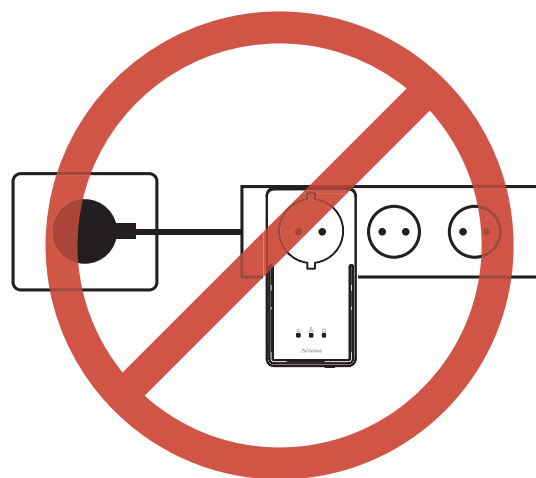

SERVICE		CENTER	
AT	✉ support_at@strong.tv ☎ 0820 400 150 (€ 0,12/Min. österr. Festnetz)	FR	✉ support_fr@strong.tv
BG	✉ support_bg@strong.tv ☎ +359 32 634451	IT	✉ support_it@strong.tv ☎ 199 404 032 Da rete fissa 24,8 cent. al min. 12,5 cent. scatto alla risposta Da rete mobile max 49 cent. al min. 15,6 cent. scatto alla risposta
CEE	✉ support_hu@strong.tv ☎ +36 1 445 26 10	NL	✉ support_nl@strong.tv
DE	✉ support_de@strong.tv ☎ 0180 501 49 91 (€ 0,14/Min. deutsches Festnetz) (€ 0,42/Min. max. Mobilfunknetze)	PL	✉ support_pl@strong.tv ☎ 801 702 017
DK	✉ support_dk@strong.tv	UA	✉ support_ua@strong.tv ☎ +380 (44) 238 61 50

www.strong.tv

Supplied by STRONG Austria
Represented by STRONG Ges.m.b.H
Teinfaltstraße 8/4, Stock
A-1010 Vienna, Austria
Email : support_fr@strong.tv