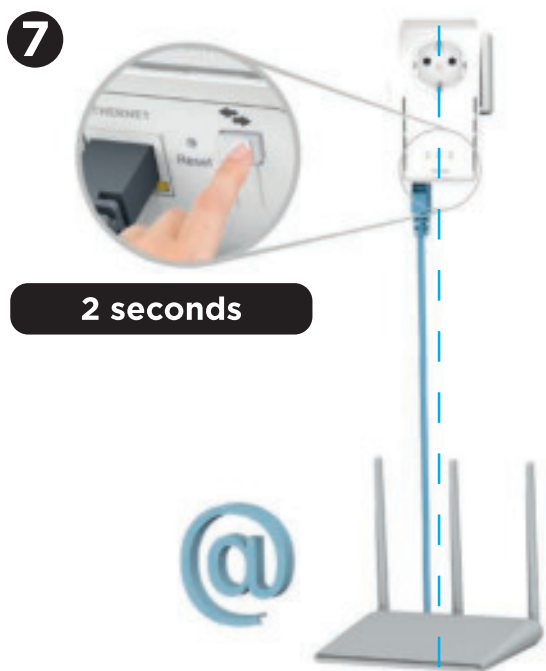

I

II

- DE: 2 Sekunden
- FR: 2 secondes
- IT: 2 secondi
- ES: 2 segundos
- PT: 2 segundo
- DK: 2 sekunder
- NO: 2 sekunder
- SE: 2 sekunder
- HU: 2 másodperc
- PL: 2 sekundy
- CZ: 2 sekundy
- HR: 2 sekunde
- BG: 2 секунди
- UA: 2 секунди
- RU: 2 секунды