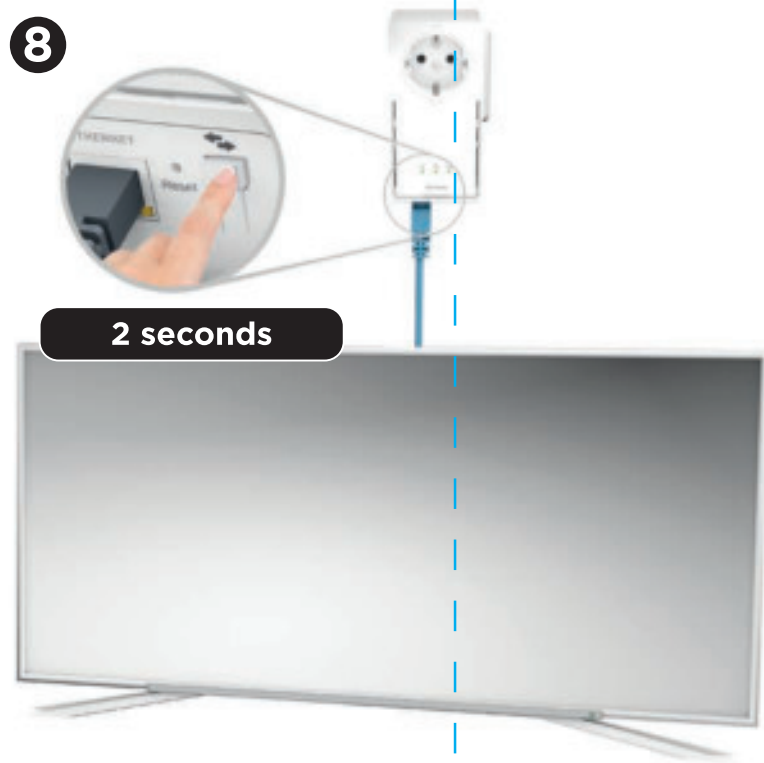

I

II

- DE: 2 Sekunden
- FR: 2 secondes
- IT: 2 secondi
- ES: 2 segundos
- PT: 2 segundo
- DK: 2 sekunder
- NO: 2 sekunder
- SE: 2 sekunder
- HU: 2 másodperc
- PL: 2 sekundy
- CZ: 2 sekundy
- HR: 2 sekunde
- BG: 2 секунди
- UA: 2 секунди
- RU: 2 секунды