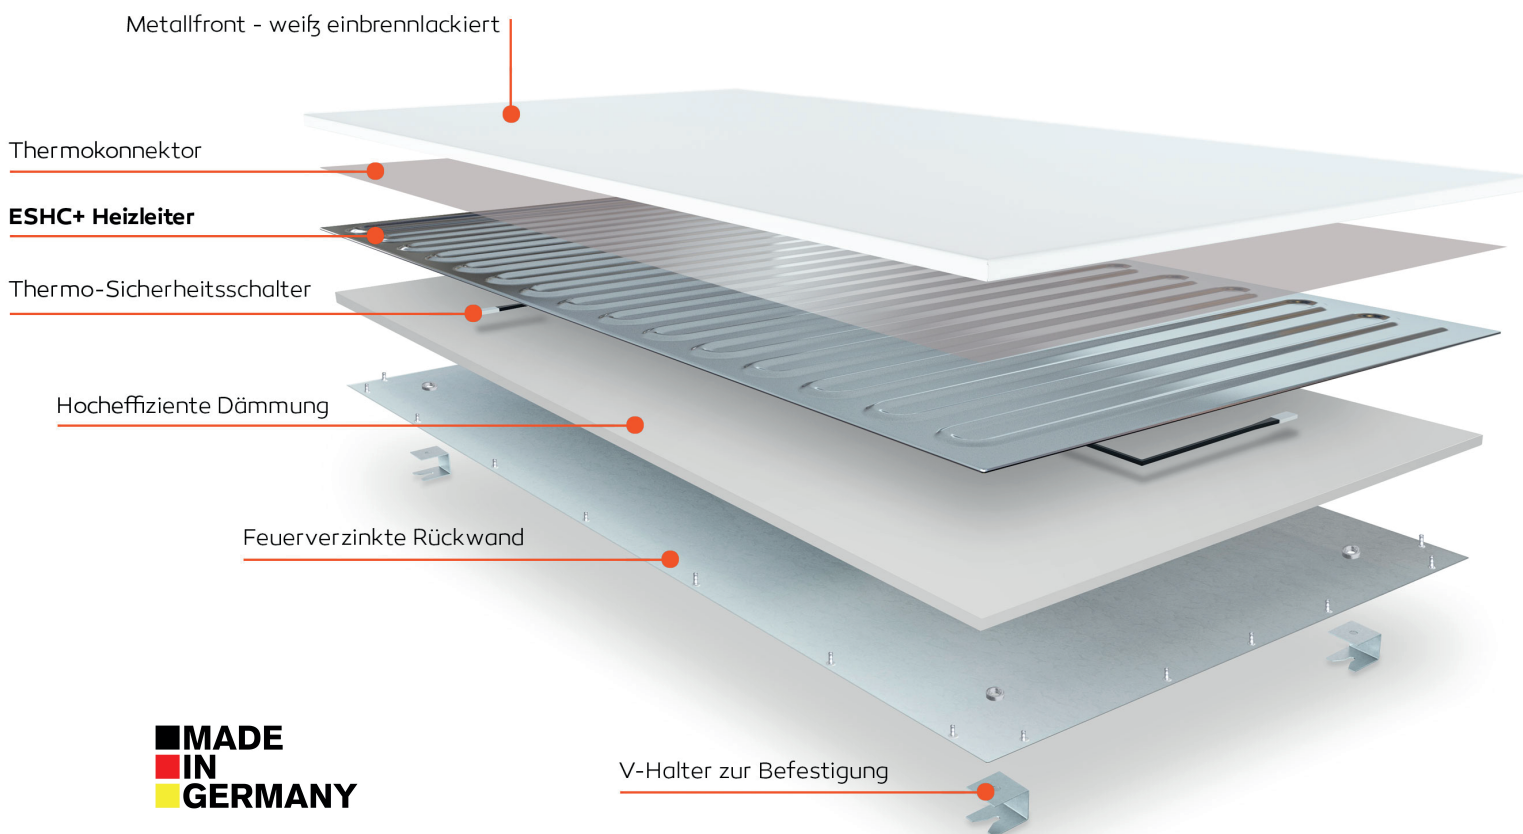

XCOAST

Metall

Technische Daten:

Front:	Metall, pulverbeschichtet
Modell:	Metall
Farbe:	weiß, RAL 9003
Oberfläche:	seidenmatt
Spannung:	1/N/PE 230 V
Frequenz:	50 Hz
Schutzart:	IP 21
Schutzklasse:	I
Heiztechnik:	ESHC Plus
Anschlussleitung:	1850 mm, weiß
Schukostecker:	ja
Zulassung:	TÜV

ESHC⁺

**MADE
IN
GERMANY**

INFRAROT

Innovative Heiztechnik

Verantwortungsvolle Gasalternative – nachhaltig Heizen in Zeiten von Gasknappheit

INFRAROT

PRODUKTINFORMATION 2022

Infrarotheizungen 550 Watt & 1000 Watt. Hochwertige Verarbeitung und Isolierung aus Deutschland

Abmessungen

550 Watt – 592 x 892 mm – Für Räume von 7–10qm

1000 Watt – 592 x 1492 mm – Für Räume von 12–20qm

XCOAST