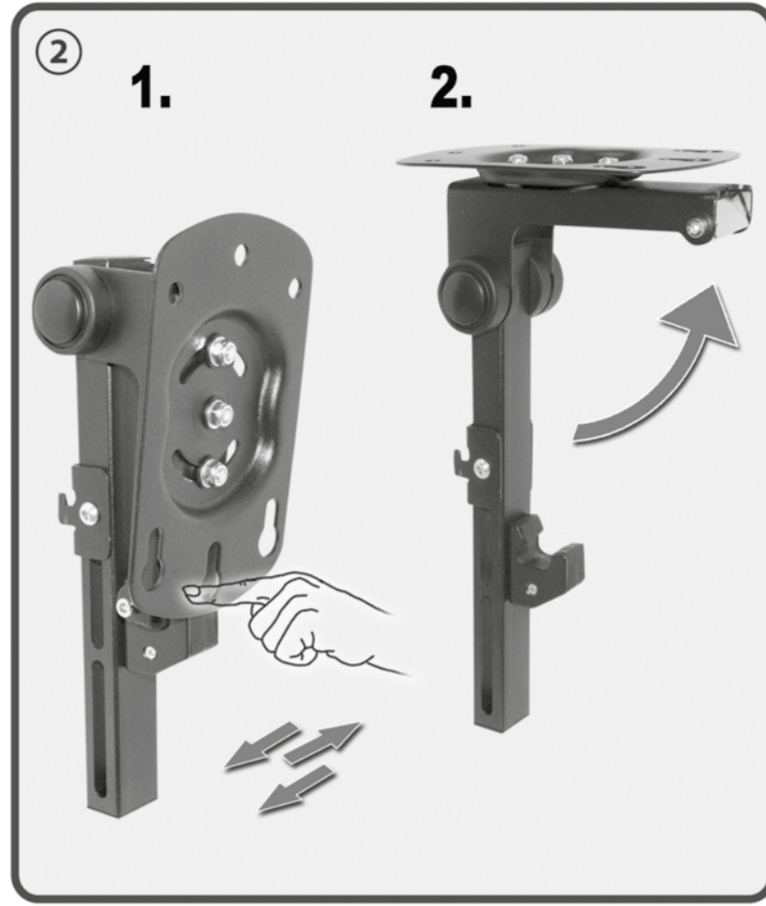

# HL 45-2 L

Klappbarer Deckenhalter  
für Flachbildschirme  
Folding Suspension  
Bracket for Flat Screens

Klappbarer Deckenhalter für Flachbildschirme  
Folding Suspension Bracket for Flat Screens

my wall®  
mount accessories