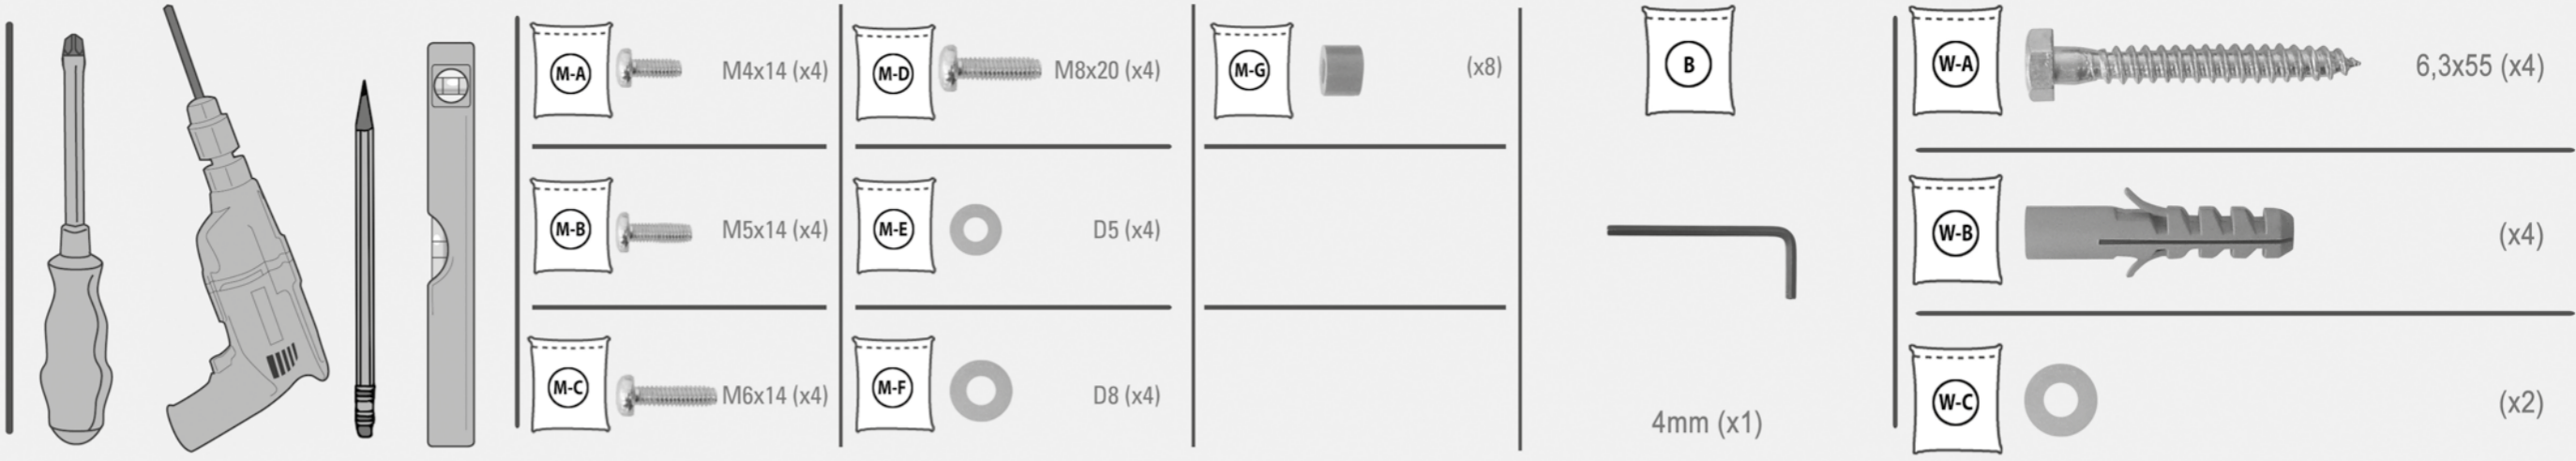

# HL 45-2 L

Klappbarer Deckenhalter  
für Flachbildschirme  
Folding Suspension  
Bracket for Flat Screens

Klappbarer Deckenhalter für Flachbildschirme  
Folding Suspension Bracket for Flat Screens

my wall®  
mount accessories