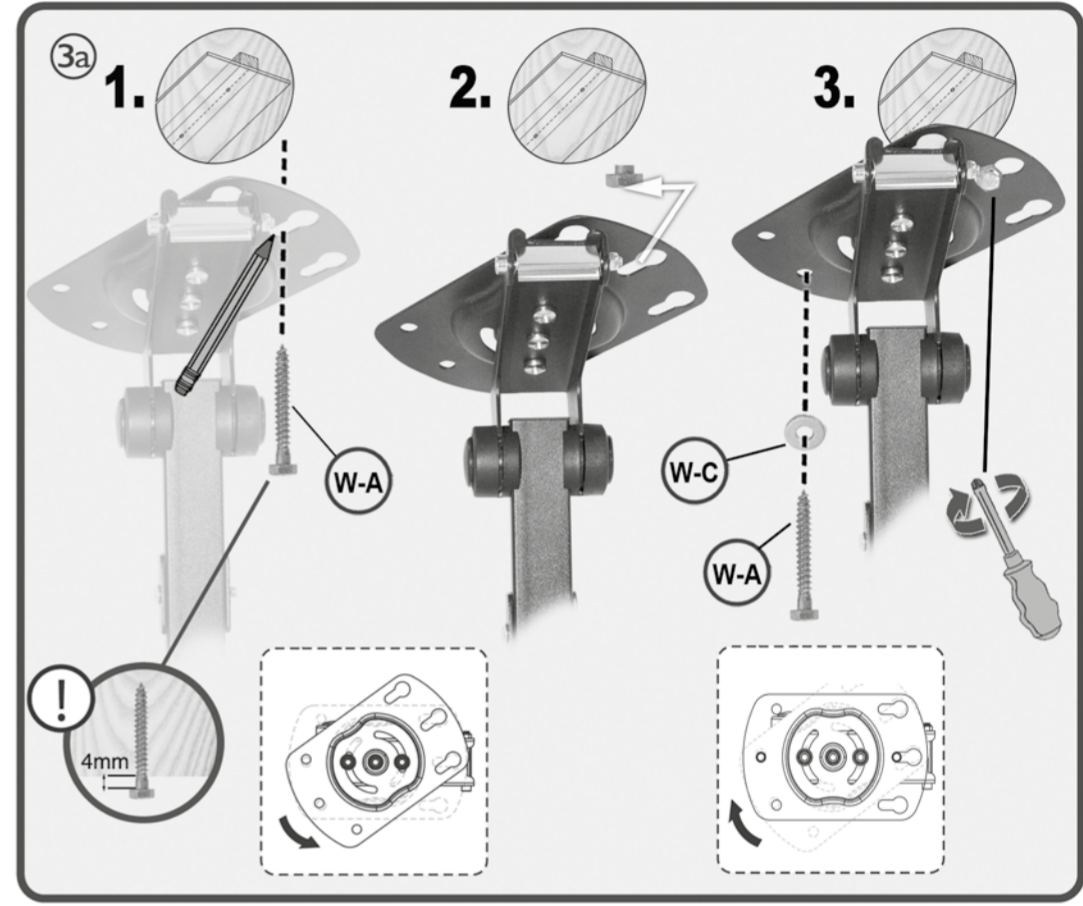

# HL 45-2 L

Klappbarer Deckenhalter  
für Flachbildschirme  
Folding Suspension  
Bracket for Flat Screens

Klappbarer Deckenhalter für Flachbildschirme  
Folding Suspension Bracket for Flat Screens

my wall®  
mount accessories