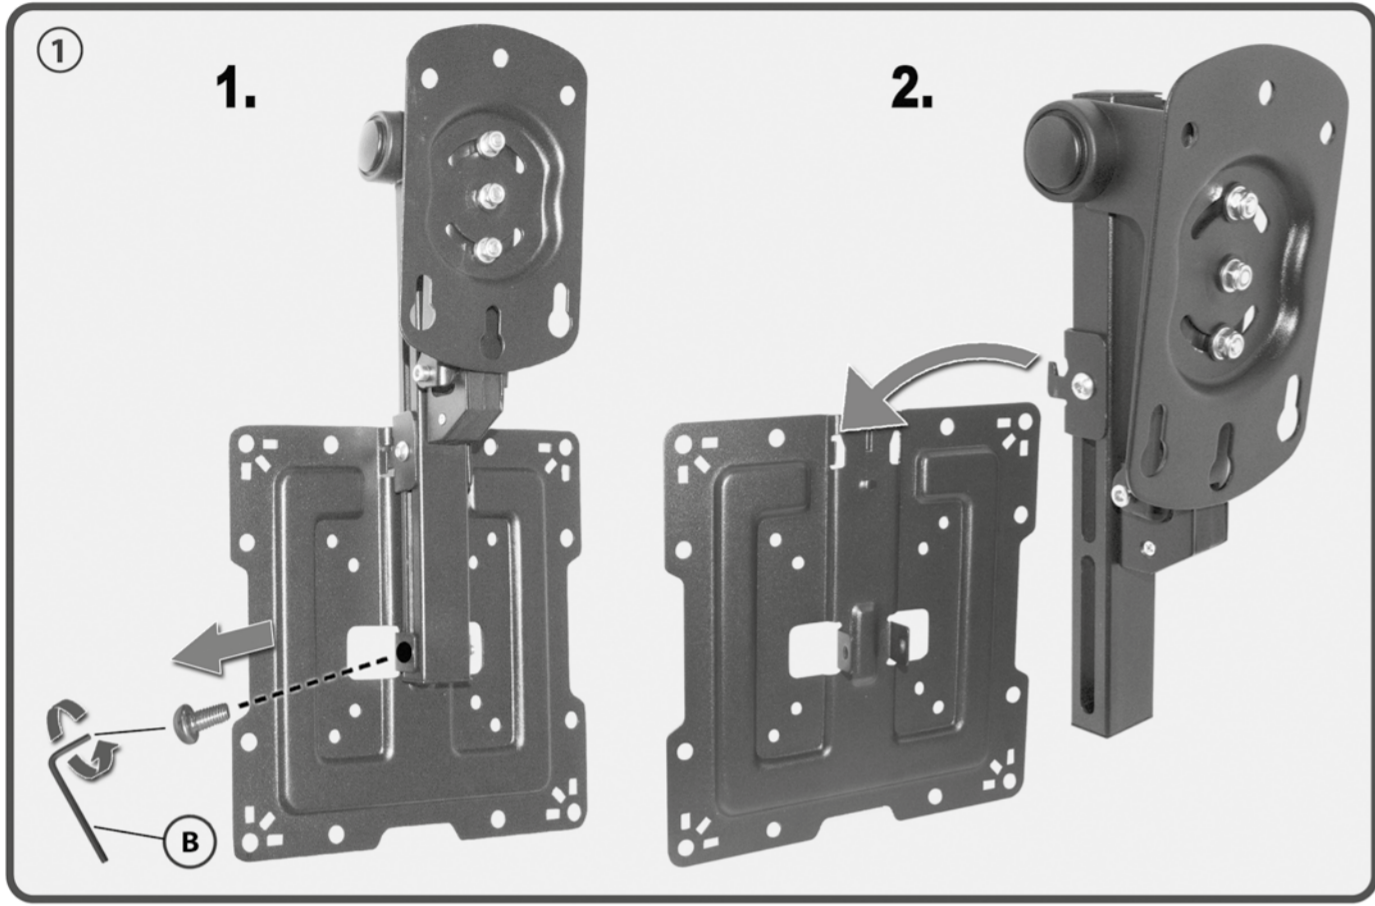

# HL 45-2 L

Klappbarer Deckenhalter  
für Flachbildschirme  
Folding Suspension  
Bracket for Flat Screens

Klappbarer Deckenhalter für Flachbildschirme  
Folding Suspension Bracket for Flat Screens

my wall®  
mount accessories