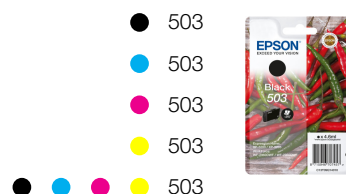

WEITERE FUNKTIONEN	
LC-Display	Typ: Farbe, Diagonale: 6,1 cm
Features	Reduzierung des Rote-Augen-Effekts, Foto-Optimierung

SONSTIGES	
Garantie	12 Monate Carry-in

LOGISTIKINFORMATIONEN

Artikelnummer	C11CK61403
Barcode	8715946702469
Ursprungsland	Philippinen

Epson Deutschland GmbH
Otto-Hahn-Str. 4
D-40670 Meerbusch
Info-Line: 02159 92 79 500
Telefax: +49 (0) 2159/538-3000
www.epson.de

Epson in Österreich
Info-Line: 01 253 49 78 333
www.epson.at
Epson in der Schweiz
Info-Line: 022 592 7923
www.epson.ch

Alle Marken und eingetragenen Warenzeichen sind das Eigentum der Seiko Epson Corporation oder der jeweiligen Rechteinhaber.

Diese Produktinformationen können ohne vorherige Ankündigung geändert werden.

Last extracted: 2022-08-22

Expression Home XP-5200

LIEFERUMFANG

- Separate Einzelpatronen
- Hauptgerät
- Stromkabel
- Aufstellanleitung
- Garantiedokument

KOMPATIBLE TINTENPATRONEN

TINTENPATRONEN-ERGIEBIGKEIT

	503	503XL
●	210 Seiten*	550 Seiten*
● ● ●	165 Seiten*	470 Seiten*

* Durchschnittliche Ergiebigkeit pro Seite basierend auf ISO/IEC 24711/24712 bzw. ISO/IEC 29102/29103. Die tatsächliche Ergiebigkeit variiert je nach Art der gedruckten Dokumente und der Nutzungsbedingungen. Weitere Informationen unter <http://www.epson.eu/pageyield>

1. Für den mobilen Druck ist eine WLAN- und/oder Internetverbindung zum Drucker erforderlich. Weitere Informationen zu Epson Connect, Apps und den unterstützten Geräten finden Sie unter www.epson.eu/connect

2. AirPrint ermöglicht sofortiges kabelloses Drucken von iPhone, iPad, iPod touch und Mac,
3. ohne Treiber zu installieren oder Software herunterzuladen zu müssen.

EPSON®